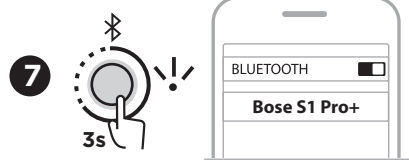

Press + Hold to access additional product controls

ToneMatch **Auto**
Wireless **Auto**
Expanders **On**