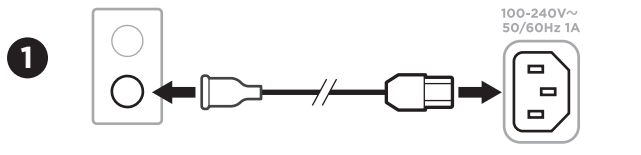

S1 PRO+

Wireless PA System | Trådløst PA-system | PA-Drahtlossystem | Draadloos PA-systeem
Sistema de megafonia inalámbrico | Langaton PA-järjestelmä | Système d'enceinte sans fil
Sistema PA wireless | Vezeték nélküli hangosítórendszer | Trådløst PA-system
Bezprzewodowy system PA | Sistema PA sem fio | Trådløst PA-system | ไร้สาย PA ไร้สาย
무선 PA 시스템 | 无线音乐系统 | 無線擴聲系統 | ワイヤレスPAシステム | نظام مكبر الصوت الجمهوري اللاسلكي