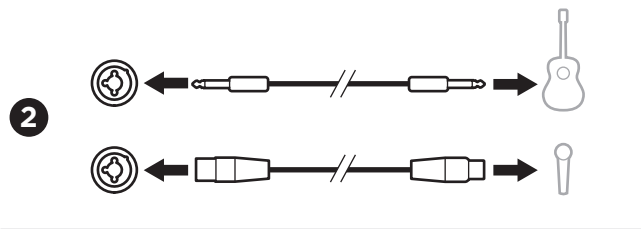

Press + Hold to access additional product controls

ToneMatch **Auto**
Wireless **Auto**
Expanders **On**

Download the Bose Music app to:

Access additional controls.
Stream audio.

Download Bose Music-appen for att:

Få adgang til yderligere betjeningselementer.
Stream lyd.

Laden Sie die Bose Music-App herunter, um:

Auf zusätzliche Bedienelemente zuzugreifen.
Audio zu streamen.

Download de Bose Music-app om:

Toegang tot extra bedieningselementen te krijgen.
Audio te streamen.