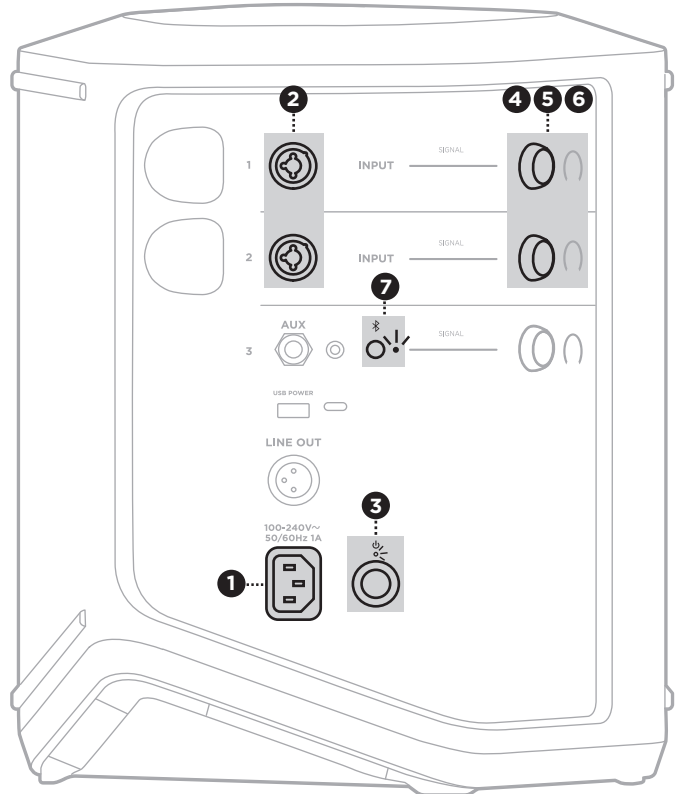

S1 PRO+

Wireless PA System | Trådløst PA-system | PA-Drahtlossystem | Draadloos PA-systeem
Sistema de megafonia inalámbrico | Langaton PA-järjestelmä | Système d'enceinte sans fil
Sistema PA wireless | Vezeték nélküli hangosítórendszer | Trådløst PA-system
Bezprzewodowy system PA | Sistema PA sem fio | Trådløst PA-system | ไร้สาย PA ไร้สาย
무선 PA 시스템 | 无线音乐系统 | 無線擴聲系統 | ワイヤレスPAシステム | نظام مكبر الصوت الجمهوري اللاسلكي