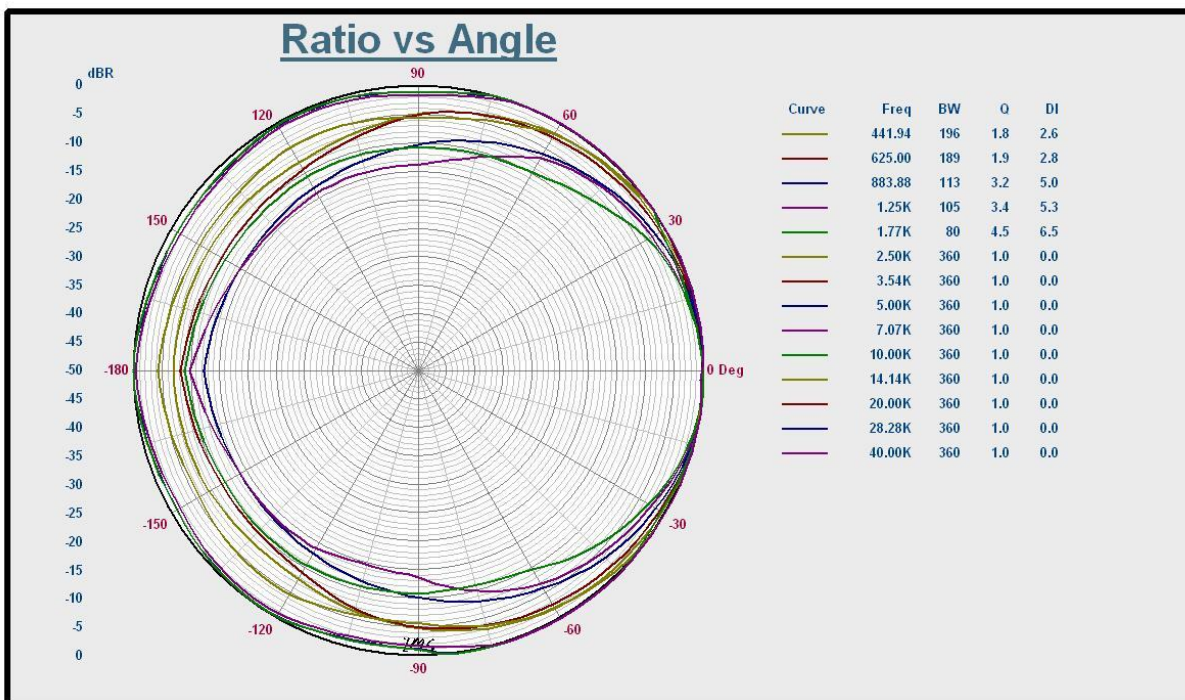

POLAR DIAGRAMS

VICSB8

VICSB8X