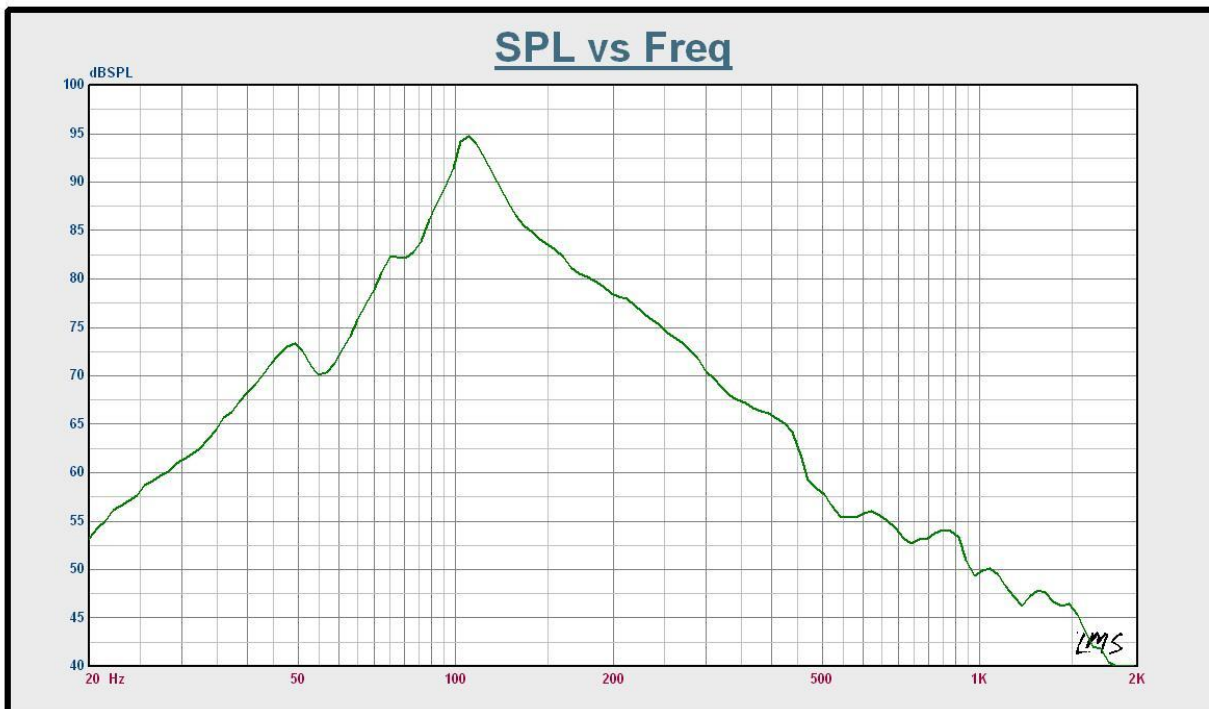

ACCESSORIES AND COMPATIBLE DEVICES

- VIC6/ VIC6X & VIC8/ VIC8X
- AVICSG
- AVICCAN8L

TECHNICAL SPECIFICATIONS

VICSB8 / VICSB8X

Impedance	8Ω
RMS power	80W
Power options	100V: 60W / 30W / 15W / 7.5W 70V: 60W / 30W / 15W / 7.5W / 3.75W
Sensitivity 1W/1m	87dB
Dimensions (ØxD)	VICSB8: 282x135mm / 11.1"x5.3" VICSB8X: 282x200mm / 11.1"x7.9"
Weight	VICSB8: 3.2kg / 7 lb. VICSB8X: 3.9kg / 8.6 lb.

POLAR DIAGRAMS

VICSB8

VICSB8X

FREQUENCY RESPONSE

VICSB8

VICSB8X

MECHANICAL DIAGRAMS

Front & grill view: