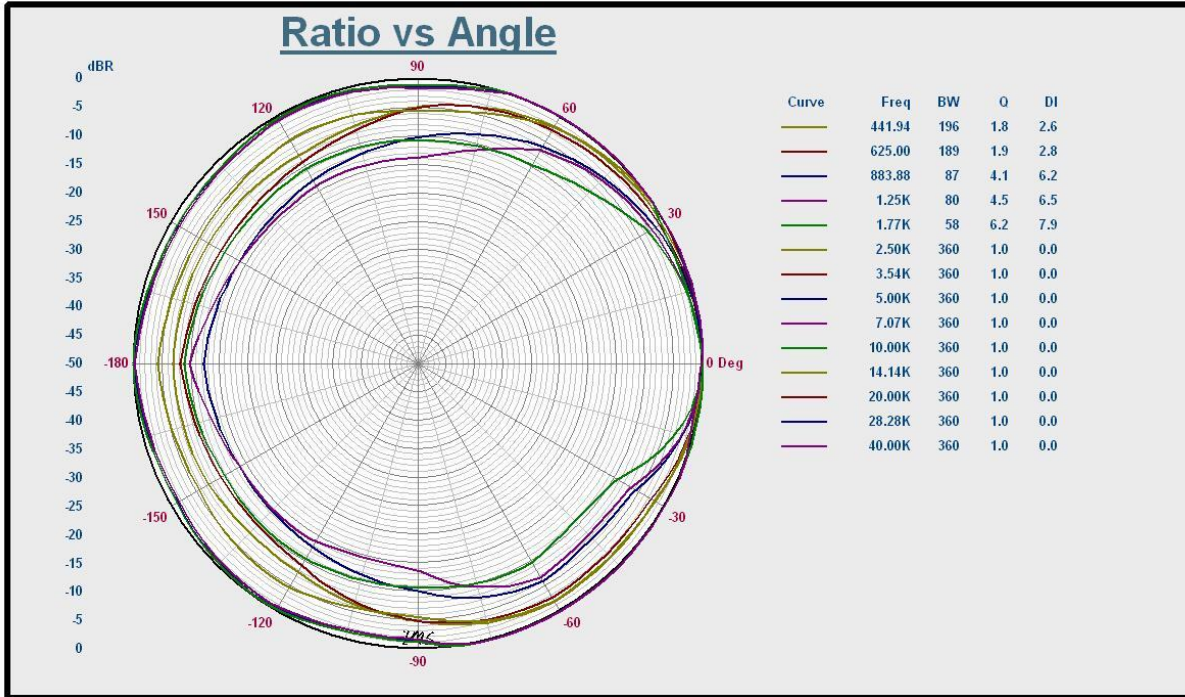

POLAR DIAGRAMS

VICSB8