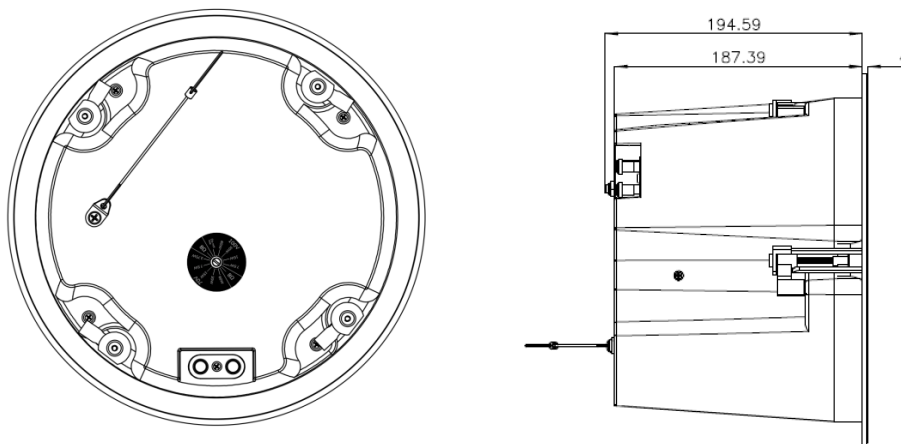

VICSB8X lat & rear view: