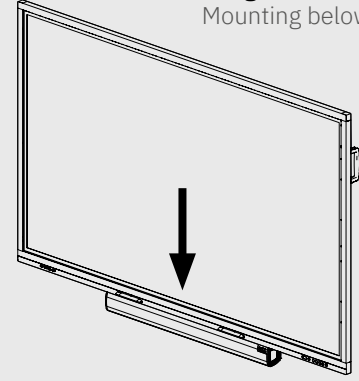

Montage darunter Mounting below

Displayhalterung (nicht im Lieferumfang)
Display mount (not in scope of delivery)

VESA-Strebe
VESA-support

Display (nicht im Lieferumfang)
Display (not in scope of delivery)

Distanz (wird nur bei horizontalen VESA-Halterungen benötigt)
Distance (only required for horizontal VESA mounts)

Befestigungsschrauben (nicht im Lieferumfang)
Mounting screw (not in scope of delivery)

Soundbarträger
soundbar carrier

8715 000 300 (nicht im Lieferumfang)
8715 000 300 (not in scope of delivery)

Torxsensschraube M4x10
Torx screw M4x10

Service und Support | Service and support

Technische Fragen

Technical issues:

support@kindermann.de

Reparaturrückfragen, Reklamationsbearbeitung, Ersatzteilbestellung

Questions regarding pending repairs, claims, spare parts:

service@kindermann.de

Kindermann GmbH

Mainparkring 3 | 97246 Eibelstadt | Germany

E-Mail: info@kindermann.de

Subject to alterations | 842 217 | D/GB | 12.2021

www.kindermann.com