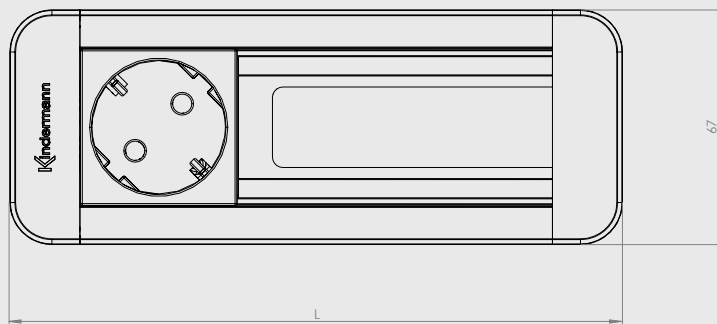

## USB dual charger

Type A / C

Type A / C with QuickCharge 3.0 and Power Delivery

Input current	100 - 240 V	100 - 240 V
Max. output type A	5 V / 2,1 A (10,5 W)	5 V / 3 A, 9 V / 3 A, 12 V / 2,5 A, 20 V / 1,5 A
Max. output type C	5 V / 2,1 A (10,5 W)	5 V / 3 A, 9 V / 3 A, 12 V / 2,5 A, 20 V / 1,5 A
Max. output type A + C	2 x 5 V / 2,1 A (21 W)	2x 5 V / 1,2 A

## Specifications

## Dimensions

CablePort office <sup>desk</sup>	3-fold	4-fold	6-fold
Length	175 mm	220 mm	310 mm
Width	67 mm	67 mm	67 mm
Height min – max	55 – 77 mm	55 – 77 mm	55 – 77 mm