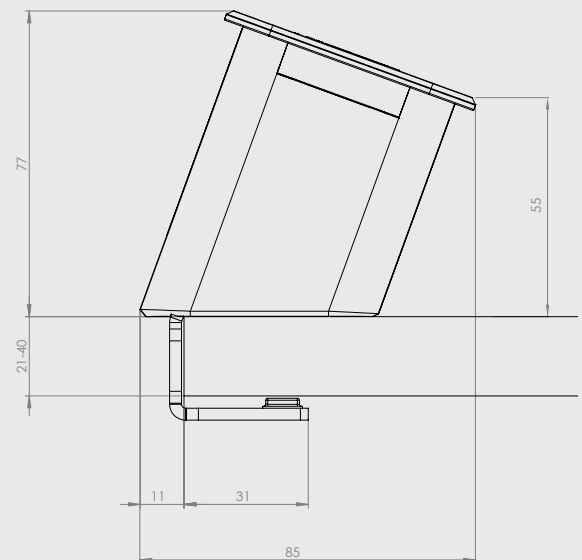

Technische Daten

Abmessungen

CablePort office ^{desk}	3-fach	4-fach	6-fach
Länge	175 mm	220 mm	310 mm
Breite	67 mm	67 mm	67 mm
Höhe min – max	55 – 77 mm	55 – 77 mm	55 – 77 mm

Zubehör

Konnect flex 45 click, the System-Power