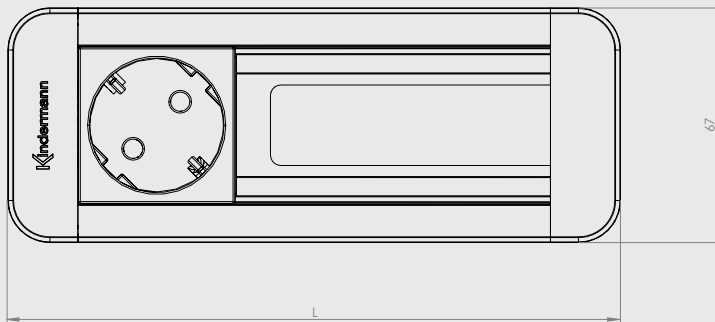

Technische Daten

Abmessungen

CablePort office ^{desk}	3-fach	4-fach	6-fach
Länge	175 mm	220 mm	310 mm
Breite	67 mm	67 mm	67 mm
Höhe min – max	55 – 77 mm	55 – 77 mm	55 – 77 mm

Zubehör

Konnect flex 45 click, the System-Power