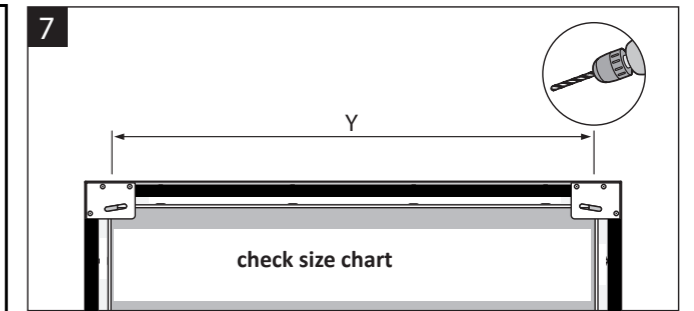

**Montage-instructie**  
**Mounting instruction**  
**Montageanleitung**  
**Préscription de montage**

**Disposizioni di montaggio**  
**Explicación de la instalación**  
**Инструкция по монтажу**

---

**Homescreen**  
**Homescreen Deluxe**

Width cm	Y mm
500	4990
450	4490
400	3990
350	3490
300	2990
280	2790
240	2390
220	2190
200	1990
180	1790
160	1590