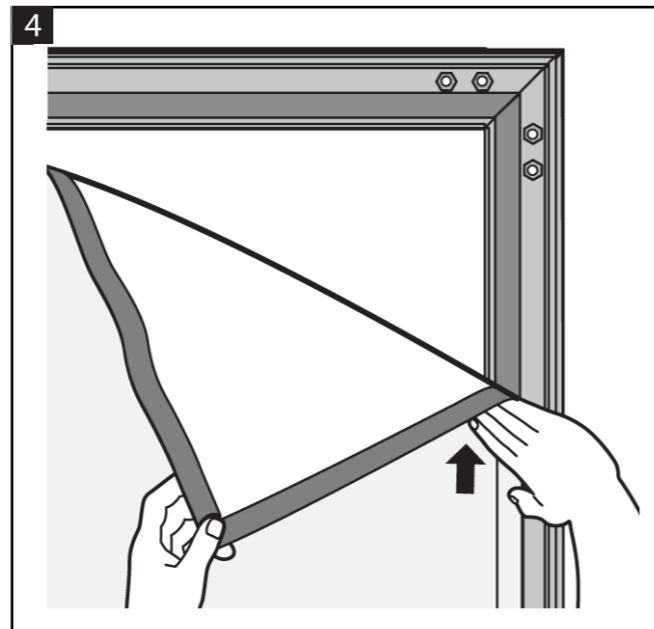

**Montage-instructie**  
**Mounting instruction**  
**Montageanleitung**  
**Préscription de montage**

**Disposizioni di montaggio**  
**Explicación de la instalación**  
**Инструкция по монтажу**

---

**Homescreen**  
**Homescreen Deluxe**

Width cm	Y mm
500	4990
450	4490
400	3990
350	3490
300	2990
280	2790
240	2390
220	2190
200	1990
180	1790
160	1590