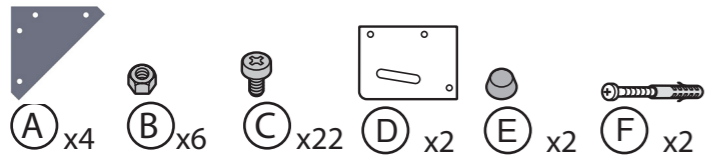

**Montage-instructie**  
**Mounting instruction**  
**Montageanleitung**  
**Préscription de montage**

**Disposizioni di montaggio**  
**Explicación de la instalación**  
**Инструкция по монтажу**

---

**Homescreen**  
**Homescreen Deluxe**

Width cm	Y mm
500	4990
450	4490
400	3990
350	3490
300	2990
280	2790
240	2390
220	2190
200	1990
180	1790
160	1590