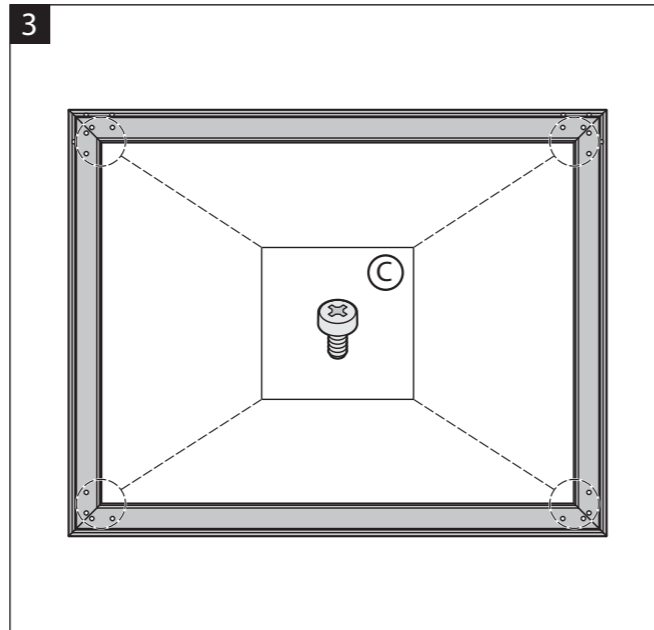

**Montage-instructie**  
**Mounting instruction**  
**Montageanleitung**  
**Préscription de montage**

**Disposizioni di montaggio**  
**Explicación de la instalación**  
**Инструкция по монтажу**

---

**Homescreen**  
**Homescreen Deluxe**

Width cm	Y mm
500	4990
450	4490
400	3990
350	3490
300	2990
280	2790
240	2390
220	2190
200	1990
180	1790
160	1590