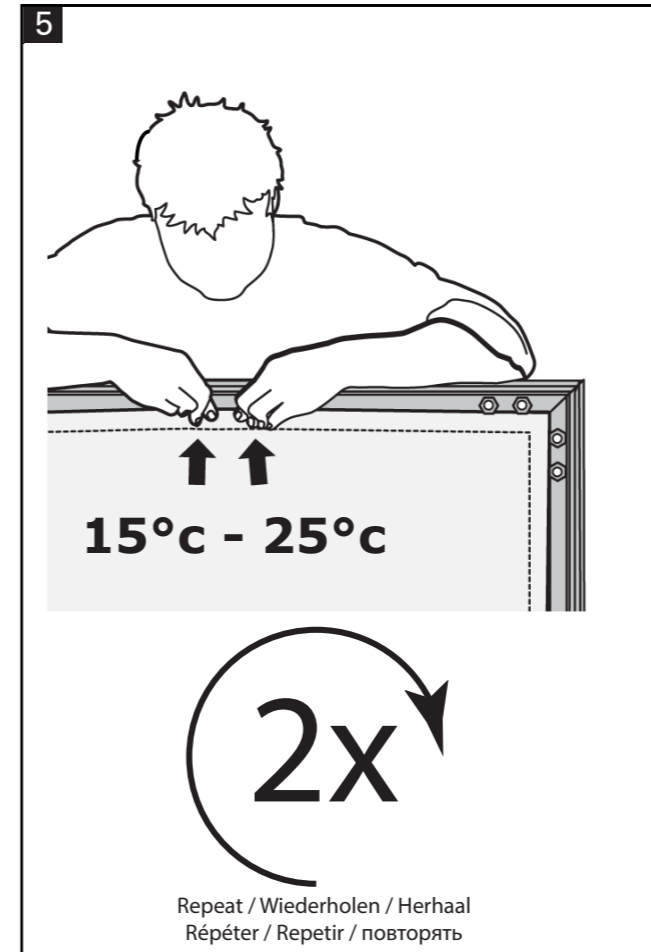

**Montage-instructie**  
**Mounting instruction**  
**Montageanleitung**  
**Préscription de montage**

**Disposizioni di montaggio**  
**Explicación de la instalación**  
**Инструкция по монтажу**

---

**Homescreen**  
**Homescreen Deluxe**

Width cm	Y mm
500	4990
450	4490
400	3990
350	3490
300	2990
280	2790
240	2390
220	2190
200	1990
180	1790
160	1590