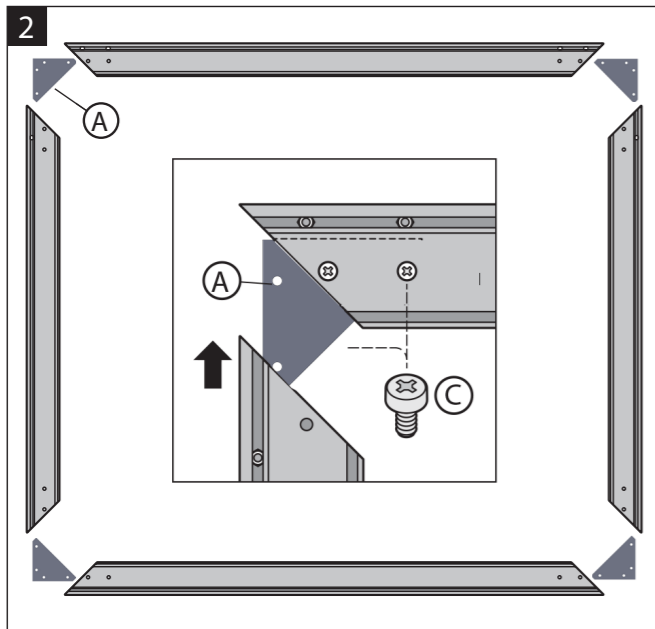

**Montage-instructie**  
**Mounting instruction**  
**Montageanleitung**  
**Préscription de montage**

**Disposizioni di montaggio**  
**Explicación de la instalación**  
**Инструкция по монтажу**

---

**Homescreen**  
**Homescreen Deluxe**

Width cm	Y mm
500	4990
450	4490
400	3990
350	3490
300	2990
280	2790
240	2390
220	2190
200	1990
180	1790
160	1590