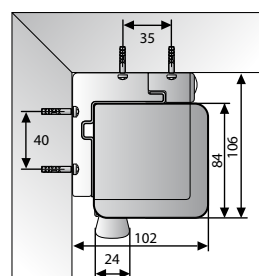

PREISLISTE  
S 81

ZUBEHÖR  
S 110

Reibungslose Rückbewegung mit CSR

Handbediente Projektionswand in hohe Qualität

Easy Install mit Kunststoffhalterungen

Dreieckiger Fallstab

120° 1.0

100° 1.1

70° 1.5

60° 2.4

40° 2.4

**PROSCREEN CSR**

Bildformate	Außenmaße H x B cm	Nutzmaße H x B cm	Nominale Diagonale		Gehäuselänge (RAL 9016) mm	Nettogewicht kg	Tuchsorten				
			cm	Inch			Mattweiß Art-Nr.	High Contrast Art-Nr.	Datalux Art-Nr.	High Power® Art-Nr.	HCHP® Art-Nr.
4:3	138 x 180	126 x 168	210	83"	1914	11	10200205	10200297	10200275	10200293	10200322
	153 x 200	143 x 190	238	94"	2134	13	10200206	10200298	10200276	10200294	10200323
	168 x 220	158 x 210	263	103"	2334	15	10200207	10200299	10200277	10200295	10200324
	183 x 240	173 x 230	288	113"	2534	16	10200208	10200300	10200278	10200296	10200325
16:9	102 x 180	95 x 168	193	76"	1914	11	10200301	10200302	10200306	10200307	10200326
	117 x 200	107 x 190	218	86"	2134	12	10200210	10200303	10200280	10200308	10200327
	128 x 220	118 x 210	241	95"	2334	15	10200211	10200304	10200281	10200309	10200328
	139 x 240	129 x 230	264	104"	2534	15	10200212	10200305	10200282	10200310	10200329
16:10	115 x 180	105 x 168	217	85"	1914	11	10200311		10200312	10200316	10200330
	129 x 200	119 x 190	224	88"	2134	12	10200234		10200313	10200317	10200331
	141 x 220	131 x 210	248	97"	2334	15	10200235		10200314	10200318	10200332
	154 x 240	144 x 230	271	107"	2534	16	10200236		10200315	10200319	10200333
1:1	160 x 160	151 x 151			1714	10	10200200		10200270	10200290	10200334
	180 x 180	173 x 173			1914	12	10200201		10200271	10200291	10200335
	200 x 200	195 x 195			2134	14	10200202		10200272	10200292	10200336
	220 x 220	215 x 215			2334	15	10200203		10200273	10200320	10200337
	240 x 240	235 x 235			2534	17	10200204		10200274	10200321	10200338