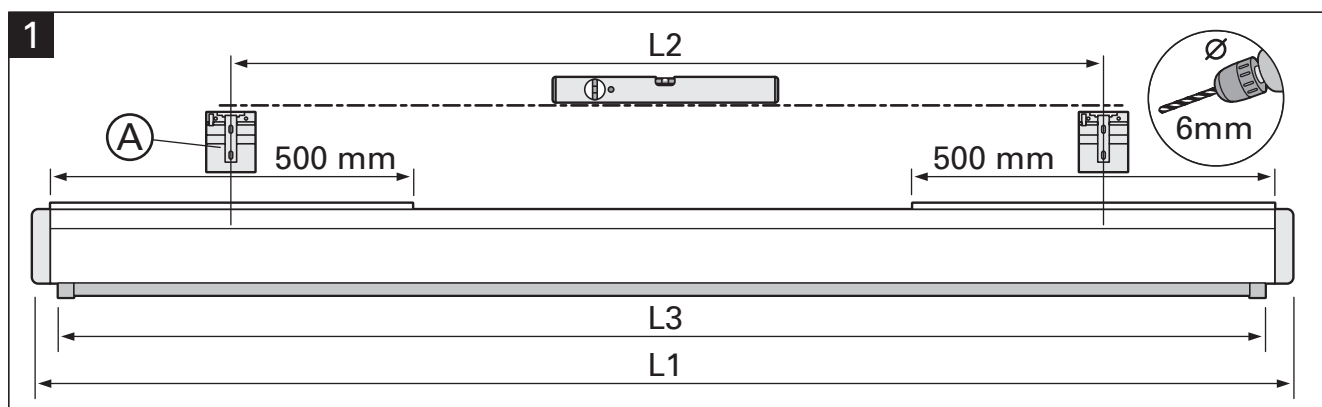

MOUNTING INSTRUCTION
MONTAGEANLEITUNG
PRÉSCRIPTION DE MONTAGE
MONTAGE-INSTRUCTIE

ProScreen

	L1	L2 +/- 420mm	L3
1600 mm	1714 mm	1134 mm	1620 mm
1800 mm	1914 mm	1334 mm	1820 mm
2000 mm	2134 mm	1554 mm	2040 mm
2200 mm	2334 mm	1754 mm	2240 mm
2400 mm	2534 mm	1954 mm	2440 mm
2800 mm	2934 mm	2354 mm	2840 mm