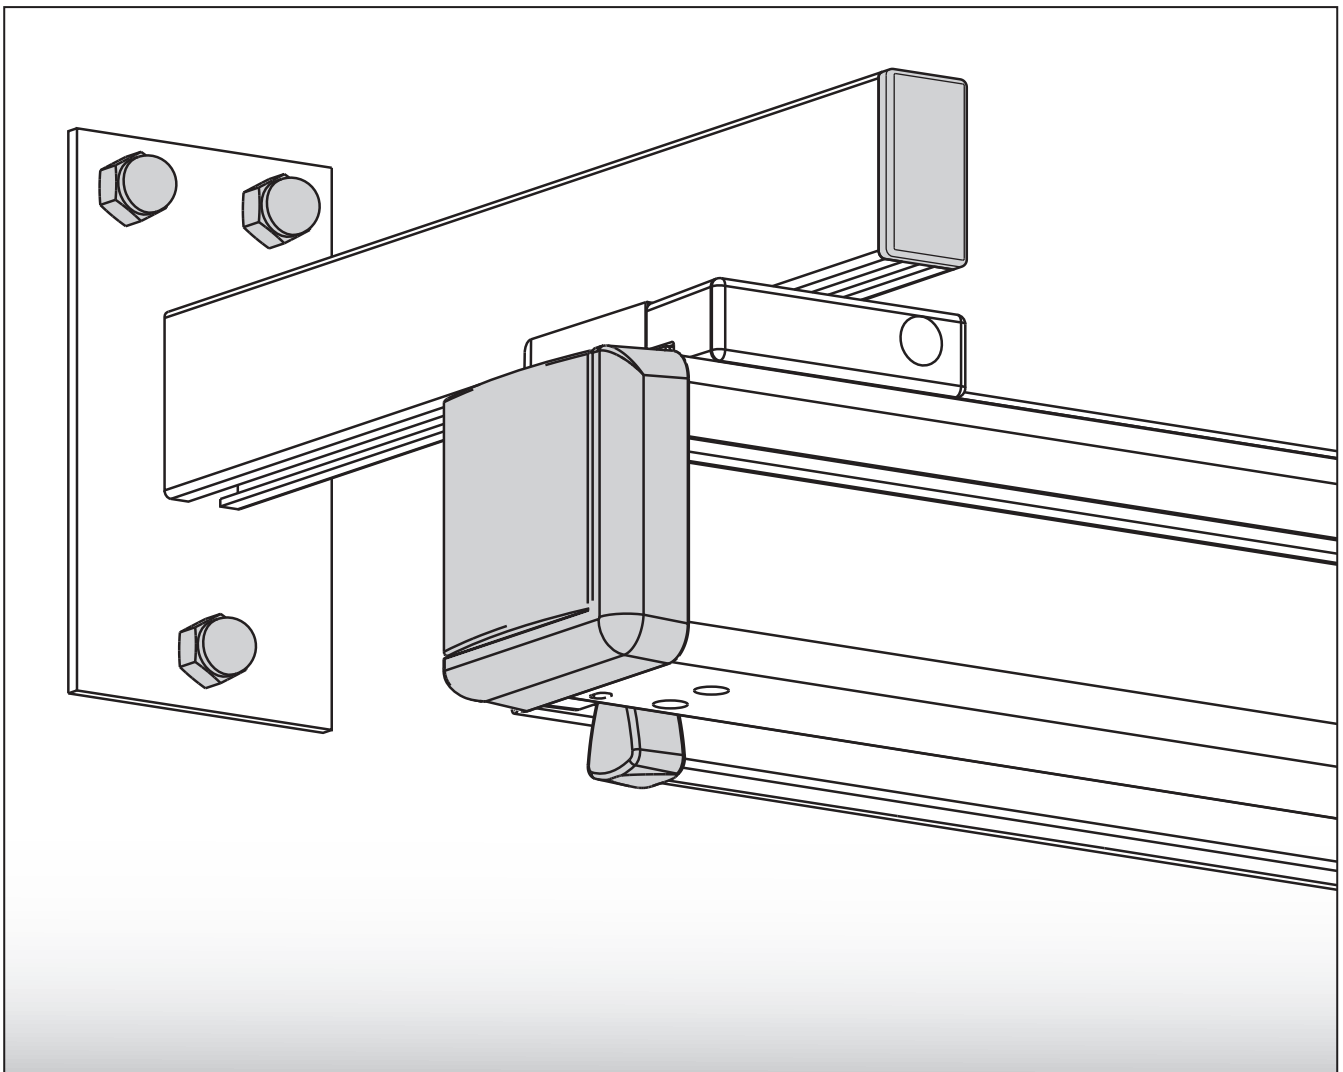

MOUNTING INSTRUCTION
MONTAGEANLEITUNG
PRÉSCRIPTION DE MONTAGE
MONTAGE-INSTRUCTIE

WALL BRACKETS (30-75 CM)
WANDBÜGEL (30-75 CM)
POTENCE MURAL (30-75 CM)
WANDBEUGELS (30-75 CM)

Elpro (RF) Electrol / Cinelpro (RF) Electrol / Hapro Manual: A, B, C, D2, F, G, H