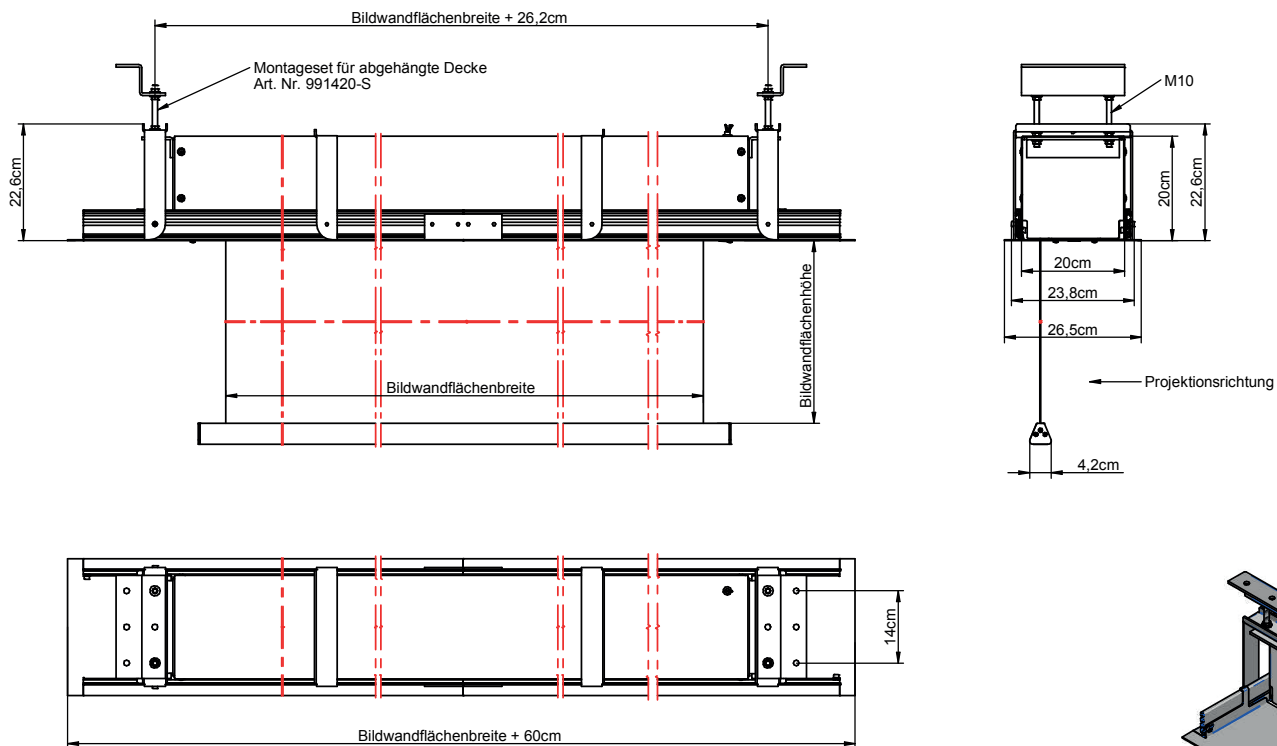

Vormontagerahmen Congress-S

Vormontagerahmen 15 x 15 cm

Deckenausschnitt

Breite: Bildwandflächenbreite + 47 cm

Tiefe: 19 cm

HKS
SYSTEMTECHNIK

Vormontagerahmen Congress-S

Vormontagerahmen 20 x 20 cm

Deckenausschnitt

Breite: Bildwandflächenbreite + 57 cm

Tiefe: 24 cm

HKS
SYSTEMTECHNIK