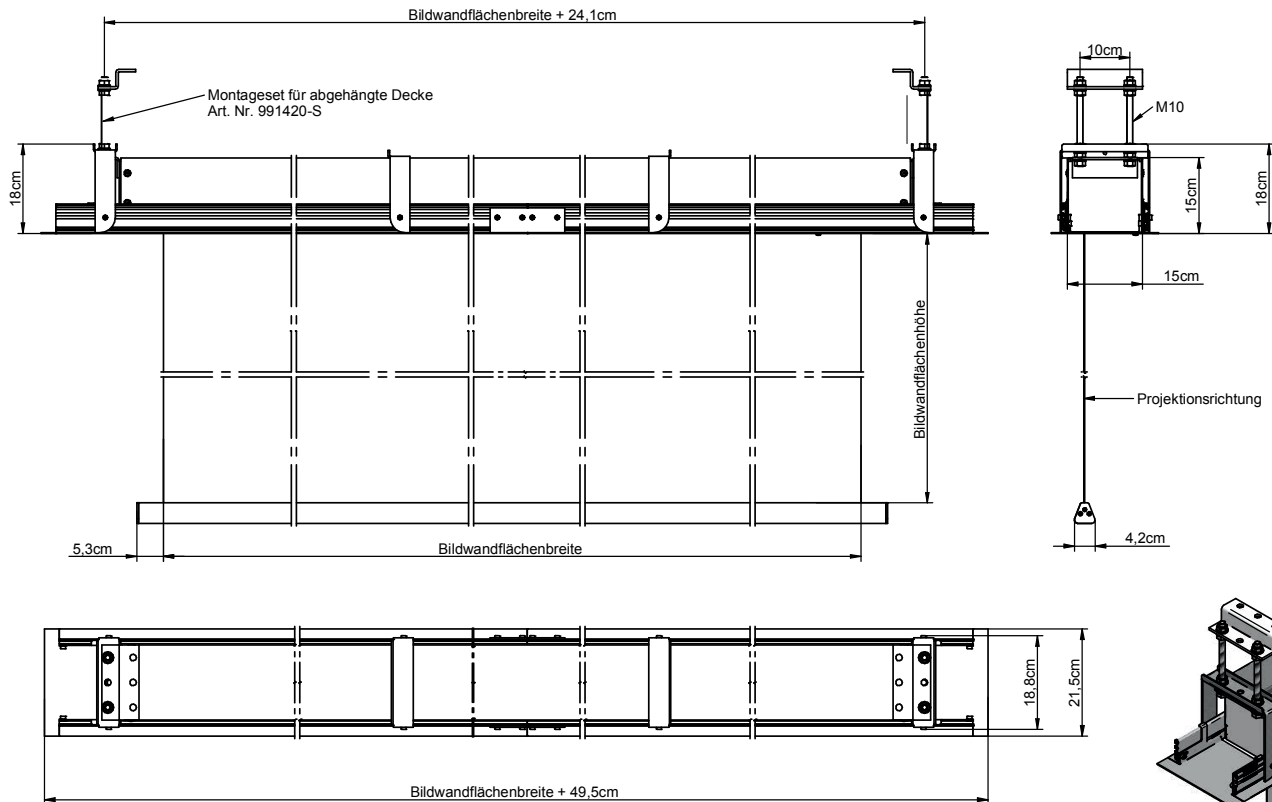

Vormontagerahmen Congress-S

Vormontagerahmen 15 x 15 cm

Deckenausschnitt

Breite: Bildwandflächenbreite + 47 cm

Tiefe: 19 cm

HKS
SYSTEMTECHNIK

Vormontagerahmen Congress-S

Vormontagerahmen 20 x 20 cm

Deckenausschnitt

Breite: Bildwandflächenbreite + 57 cm

Tiefe: 24 cm

HKS
SYSTEMTECHNIK