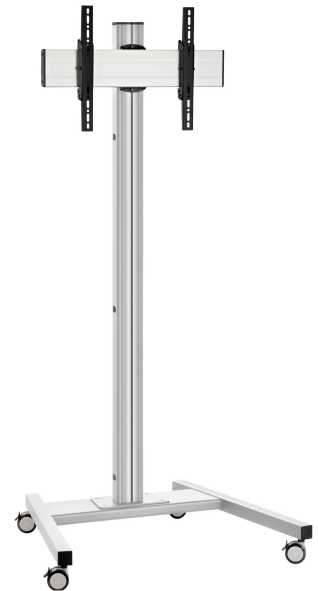

T1544S Displaywagen

Wagen set T1544

Bildschirmgröße: Passgröße: 400x400Max. Last: 80 kg - 176 lbs
 Set bestehend aus: • 1x PFT 8520 Wagenrahmen • 1x PUC 2715 Profil 150 cm • 1x PFB 3405 Bildschirm-Adapterstange • 1x PFS 3304 Bildschirm-Adapterstreifen

T1544S Displaywagen

Technische Daten

Artikelnummer (SKU)	7953014
Farbe	Silber
EAN-Einzelbox	8712285333002
Höhe	1641
Breite	979
Tiefe	821
TÜV-zertifiziert	Ja
Neigbar	Bis zu 20° neigbar
Garantie	5 Jahre
Max. Gewichtslast (kg/Lbs)	80 / 176.37
Max. Schraubengröße	M8
Max. Schnittstellenhöhe (mm)	450
Max. Breite der Schnittstelle (mm)	515
Max. Abstand zum Boden - zentrales Display (mm)	1541
Max. horizontale Lochung (mm)	450
Max. Bildschirmgröße (Zoll)	65
Max. vertikale Lochung (mm)	420
Min. horizontale Lochung (mm)	100
Min. vertikale Lochung (mm)	100
Universelles oder festes Lochmuster	Fest