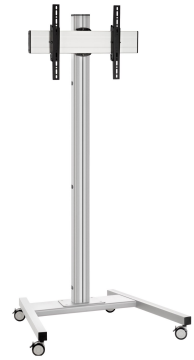

T1544S Displaywagen

Wagen set T1544

Bildschirmgröße: Passgröße: 400x400Max. Last: 80 kg - 176 lbs
 Set bestehend aus: • 1x PFT 8520 Wagenrahmen • 1x PUC 2715 Profil 150 cm • 1x PFB 3405 Bildschirm-Adapterstange • 1x PFS 3304 Bildschirm-Adapterstreifen

T1544S Displaywagen

Technische Daten

Artikelnummer (SKU)	7953014
Farbe	Silber
EAN-Einzelbox	8712285333002
Höhe	1641
Breite	979
Tiefe	821
TÜV-zertifiziert	Ja
Neigbar	Bis zu 20° neigbar
Garantie	5 Jahre
Max. Gewichtslast (kg/Lbs)	80 / 176.37
Max. Schraubengröße	M8
Max. Schnittstellenhöhe (mm)	450
Max. Breite der Schnittstelle (mm)	515
Max. Abstand zum Boden - zentrales Display (mm)	1541
Max. horizontale Lochung (mm)	450
Max. Bildschirmgröße (Zoll)	65
Max. vertikale Lochung (mm)	420
Min. horizontale Lochung (mm)	100
Min. vertikale Lochung (mm)	100
Universelles oder festes Lochmuster	Fest