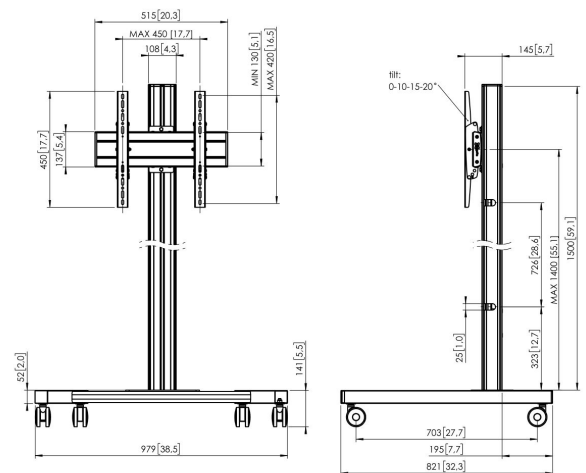

T1544S Displaywagen

Wagen set T1544

Bildschirmgröße: Passgröße: 400x400Max. Last: 80 kg - 176 lbs
 Set bestehend aus: • 1x PFT 8520 Wagenrahmen • 1x PUC 2715 Profil 150 cm • 1x PFB 3405 Bildschirm-Adapterstange • 1x PFS 3304 Bildschirm-Adapterstreifen

T1544S Displaywagen

Technische Daten

Artikelnummer (SKU)	7953014
Farbe	Silber
EAN-Einzelbox	8712285333002
Höhe	1641
Breite	979
Tiefe	821
TÜV-zertifiziert	Ja
Neigbar	Bis zu 20° neigbar
Garantie	5 Jahre
Max. Gewichtslast (kg/Lbs)	80 / 176.37
Max. Schraubengröße	M8
Max. Schnittstellenhöhe (mm)	450
Max. Breite der Schnittstelle (mm)	515
Max. Abstand zum Boden - zentrales Display (mm)	1541
Max. horizontale Lochung (mm)	450
Max. Bildschirmgröße (Zoll)	65
Max. vertikale Lochung (mm)	420
Min. horizontale Lochung (mm)	100
Min. vertikale Lochung (mm)	100
Universelles oder festes Lochmuster	Fest