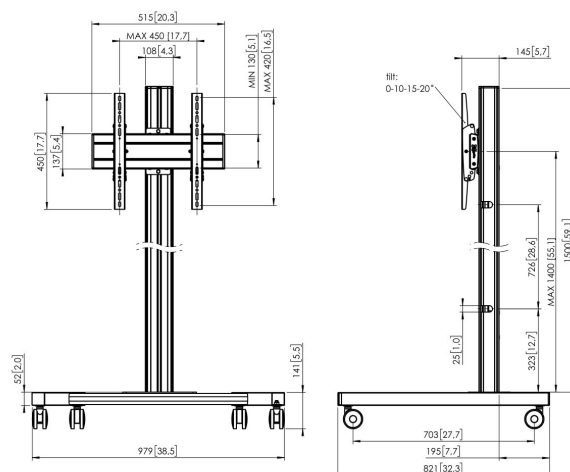

T1544B Displaywagen

Wagen set T1544

Bildschirmgröße: Passgröße: 400x400Max. Last: 80 kg - 176 lbs
 Set bestehend aus: • 1x PFT 8520 Wagenrahmen • 1x PUC 2715 Profil 150 cm • 1x PFB 3405 Bildschirm-Adapterstange • 1x PFS 3304 Bildschirm-Adapterstreifen

T1544B Displaywagen

Technische Daten

Artikelnummer (SKU)	7953010
Farbe	Schwarz
EAN-Einzelbox	8712285332982
Höhe	1641
Breite	979
Tiefe	821
TÜV-zertifiziert	Ja
Neigbar	Bis zu 20° neigbar
Garantie	5 Jahre
Max. Gewichtslast (kg/Lbs)	80 / 176.37
Max. Schraubengröße	M8
Max. Schnittstellenhöhe (mm)	450
Max. Breite der Schnittstelle (mm)	515
Max. Abstand zum Boden - zentrales Display (mm)	1541
Max. horizontale Lochung (mm)	450
Max. Bildschirmgröße (Zoll)	65
Max. vertikale Lochung (mm)	420
Min. horizontale Lochung (mm)	100
Min. vertikale Lochung (mm)	100
Universelles oder festes Lochmuster	Fest