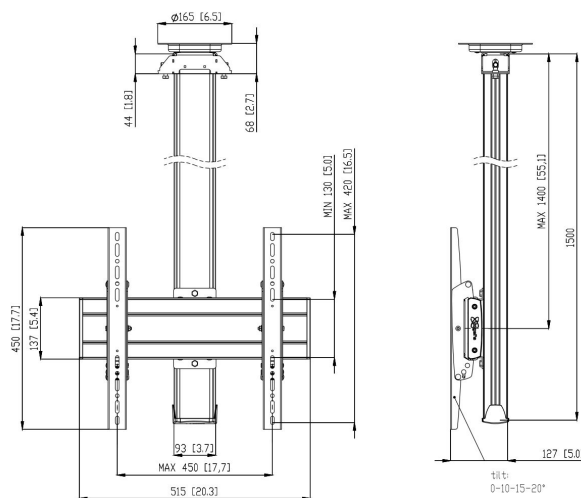

CT1544B Deckenhalter

Deckenbefestigung set CT1544

Bildschirmgröße: Passgröße: 400x400Max. Last: 80 kg - 176 lbs
 Set bestehend aus: • 1x PUC 1065 Deckenadapter schwenkbar • 1x PUC 2515 Profil 150 cm • 1x PFB 3405 Bildschirm-Adapterstange • 1x PFS 3304 Bildschirm-Adapterstreifen

CT1544B Deckenhalter

Technische Daten

Artikelnummer (SKU)	7950090
Farbe	Schwarz
EAN-Einzelbox	8712285332449
Länge	1500
Breite	515
Tiefe	127
TÜV-zertifiziert	Ja
Neigbar	Bis zu 20° neigbar
Drehbar	Bis zu 360°
Garantie	5 Jahre
Max. Gewichtslast (kg/Lbs)	80 / 176.37
Min. hole pattern	100mm x 100mm
Max. hole pattern	450mm x 420mm
Max. Schraubengröße	M8
Max. Schnittstellenhöhe (mm)	450
Max. Breite der Schnittstelle (mm)	515
Autolock	True
Deckenarten	flache Decke
Fischer enthalten	Ja
Max. Abstand zur Decke - Mittendisplay	1400
Max. horizontale Lochung (mm)	450
Max. Bildschirmgröße (Zoll)	65
Max. vertikale Lochung (mm)	420
Min. horizontale Lochung (mm)	100
Min. vertikale Lochung (mm)	100
Universelles oder festes Lochmuster	Universell