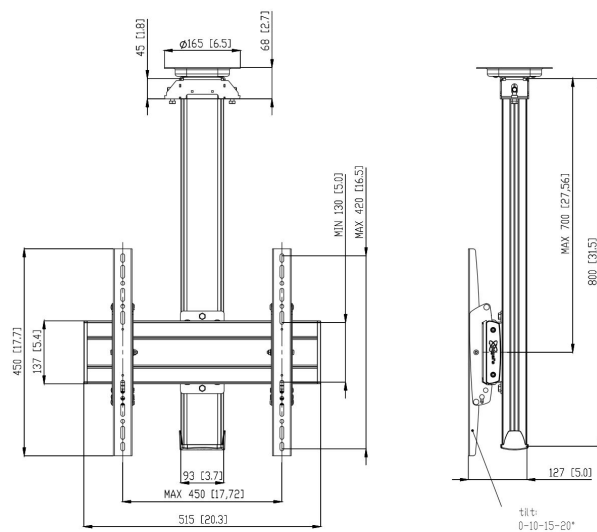

CT0844S Deckenhalter

Deckenbefestigung set CT0844

Bildschirmgröße: Passgröße: 400x400Max. Last: 80 kg - 176 lbs
 Set bestehend aus: • 1x PUC 1065 Deckenadapter schwenkbar • 1x PUC 2508 Profil 80 cm • 1x PFB 3405 Bildschirm-Adapterstange • 1x PFS 3304 Bildschirm-Adapterstreifen

Technische Daten

Artikelnummer (SKU)	7950084
Farbe	Silber
EAN-Einzelbox	8712285332388
Länge	800
Breite	515
Tiefe	127
TÜV-zertifiziert	Ja
Neigbar	Bis zu 20° neigbar
Drehbar	Bis zu 360°
Garantie	5 Jahre
Max. Gewichtslast (kg/Lbs)	80 / 176.37
Min. hole pattern	100mm x 100mm
Max. hole pattern	450mm x 420mm
Max. Schraubengröße	M8
Max. Schnittstellenhöhe (mm)	450
Max. Breite der Schnittstelle (mm)	515
Autolock	True
Deckenarten	flache Decke
Fischer enthalten	Ja
Max. Abstand zur Decke - Mittendisplay	700
Max. horizontale Lochung (mm)	450
Max. Bildschirmgröße (Zoll)	65
Max. vertikale Lochung (mm)	420
Min. horizontale Lochung (mm)	100
Min. vertikale Lochung (mm)	100
Universelles oder festes Lochmuster	Universell