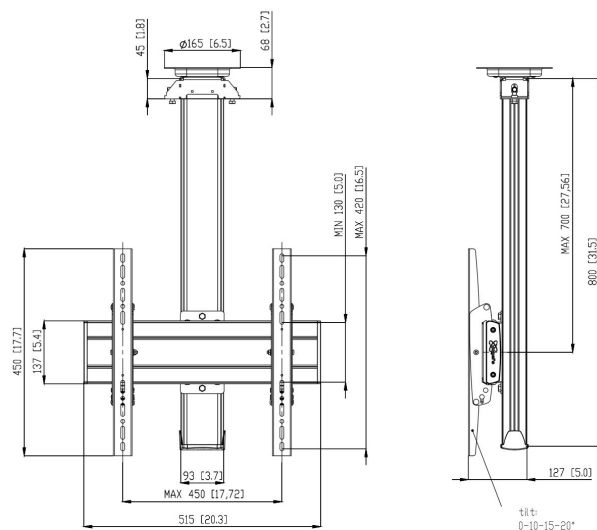

CT0844B Deckenhalter

Deckenbefestigung set CT0844

Bildschirmgröße: Passgröße: 400x400Max. Last: 80 kg - 176 lbs
 Set bestehend aus: • 1x PUC 1065 Deckenadapter schwenkbar • 1x PUC 2508 Profil 80 cm • 1x PFB 3405 Bildschirm-Adapterstange • 1x PFS 3304 Bildschirm-Adapterstreifen

Technische Daten

Artikelnummer (SKU)	7950080
Farbe	Schwarz
EAN-Einzelbox	8712285332401
Länge	800
Breite	515
Tiefe	127
TÜV-zertifiziert	Ja
Neigbar	Bis zu 20° neigbar
Drehbar	Bis zu 360°
Garantie	5 Jahre
Max. Gewichtslast (kg/Lbs)	80 / 176.37
Min. hole pattern	100mm x 100mm
Max. hole pattern	450mm x 420mm
Max. Schraubengröße	M8
Max. Schnittstellenhöhe (mm)	450
Max. Breite der Schnittstelle (mm)	515
Autolock	True
Deckenarten	flache Decke
Fischer enthalten	Ja
Max. Abstand zur Decke - Mittendisplay	700
Max. horizontale Lochung (mm)	450
Max. Bildschirmgröße (Zoll)	65
Max. vertikale Lochung (mm)	420
Min. horizontale Lochung (mm)	100
Min. vertikale Lochung (mm)	100
Universelles oder festes Lochmuster	Universell