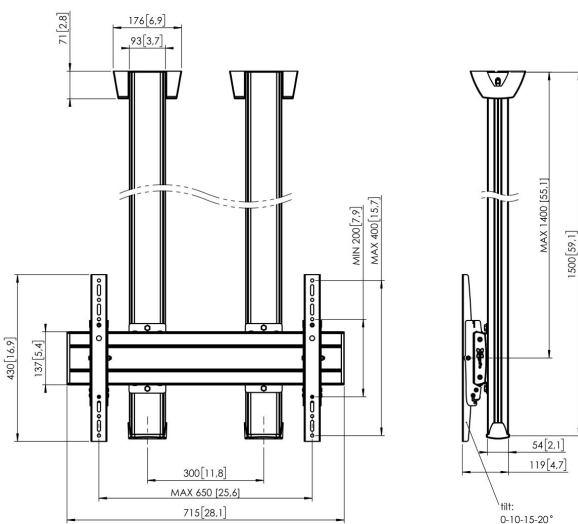

## CD1564S Deckenbefestigung

### Deckenbefestigung set CD1564

Bildschirmgröße: >65" 65" Passgröße: 600x400Max. Last: 160 kg  
 - 352 lbs Set bestehend aus: • 2x PUC 1060 Deckenadapter  
 fest • 2x PUC 2515 Profil 150 cm • 1x PFB 3407 Bildschirm-  
 Adapterstange • 1x PFS 3204 Bildschirm-Adapterstreifen • 1x  
 PFA 9126 Halterungsset

## Technische Daten

Artikelnummer (SKU)	7950044
Farbe	Silber
EAN-Einzelbox	8712285332227
Länge	1500
Breite	715
Tiefe	119
TÜV-zertifiziert	Ja
Neigbar	Neigbar -3°/+3°
Garantie	5 Jahre
Max. Gewichtslast (kg/Lbs)	160 / 352.74
Min. hole pattern	100mm x 100mm
Max. hole pattern	650mm x 400mm
Max. Schraubengröße	M8
Max. Schnittstellenhöhe (mm)	430
Max. Breite der Schnittstelle (mm)	715
Autolock	True
Deckenarten	flache Decke
Fischer enthalten	Ja
Max. Abstand zur Decke - Mittendisplay	1400
Max. horizontale Lochung (mm)	650
Max. vertikale Lochung (mm)	400
Min. horizontale Lochung (mm)	100
Min. Bildschirmgröße (Zoll)	65
Min. vertikale Lochung (mm)	100
Universelles oder festes Lochmuster	Universell