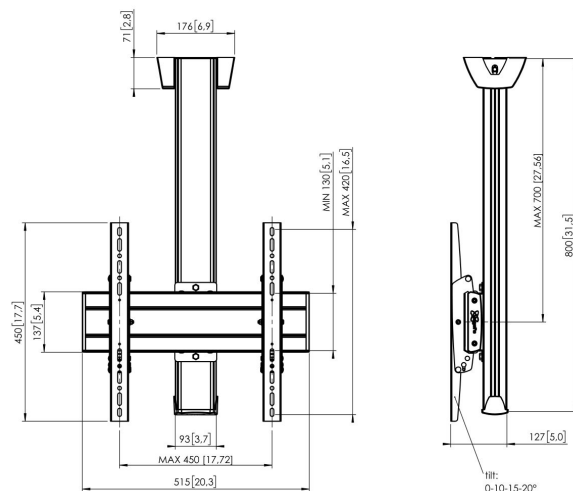

C0844S Deckenbefestigung fest

Deckenbefestigung set C0844

Bildschirmgröße: Passgröße: 400x400Max. Last: 80 kg - 176 lbs
 Set bestehend aus: • 1x PUC 1060 Deckenadapter fest • 1x PUC 2508 Profil 80 cm • 1x PFB 3405 Bildschirm-Adapterstange • 1x PFS 3304 Bildschirm-Adapterstreifen

C0844S Deckenbefestigung fest

Technische Daten

Artikelnummer (SKU)	7950014
Farbe	Silber
EAN-Einzelbox	8712285332104
Länge	800
Breite	515
Tiefe	127
TÜV-zertifiziert	Ja
Neigbar	Bis zu 20° neigbar
Garantie	5 Jahre
Max. Gewichtslast (kg/Lbs)	80 / 176.37
Min. hole pattern	100mm x 100mm
Max. hole pattern	450mm x 420mm
Max. Schraubengröße	M8
Max. Schnittstellenhöhe (mm)	450
Max. Breite der Schnittstelle (mm)	515
Autolock	True
Deckenarten	flache Decke
Fischer enthalten	Ja
Max. Abstand zur Decke - Mittendisplay	700
Max. horizontale Lochung (mm)	450
Max. Bildschirmgröße (Zoll)	65
Max. vertikale Lochung (mm)	420
Min. horizontale Lochung (mm)	100
Min. vertikale Lochung (mm)	100
Universelles oder festes Lochmuster	Universell