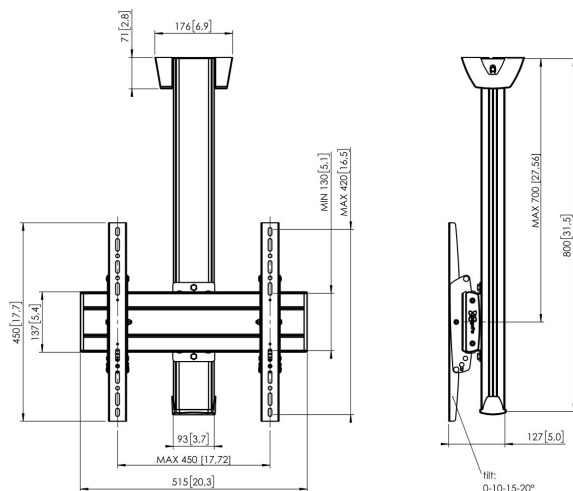

C0844B Deckenbefestigung fest

Deckenbefestigung set C0844

Bildschirmgröße: Passgröße: 400x400Max. Last: 80 kg - 176 lbs
 Set bestehend aus: • 1x PUC 1060 Deckenadapter fest • 1x
 PUC 2508 Profil 80 cm • 1x PFB 3405 Bildschirm-Adapterstange •
 1x PFS 3304 Bildschirm-Adapterstreifen

C0844B Deckenbefestigung fest

Technische Daten

Artikelnummer (SKU)	7950010
Farbe	Schwarz
EAN-Einzelbox	8712285332128
Länge	800
Breite	515
Tiefe	127
TÜV-zertifiziert	Ja
Neigbar	Bis zu 20° neigbar
Garantie	5 Jahre
Max. Gewichtslast (kg/Lbs)	80 / 176.37
Min. hole pattern	100mm x 100mm
Max. hole pattern	450mm x 420mm
Max. Schraubengröße	M8
Max. Schnittstellenhöhe (mm)	450
Max. Breite der Schnittstelle (mm)	515
Autolock	True
Deckenarten	flache Decke
Fischer enthalten	Ja
Max. Abstand zur Decke - Mittendisplay	700
Max. horizontale Lochung (mm)	450
Max. Bildschirmgröße (Zoll)	65
Max. vertikale Lochung (mm)	420
Min. horizontale Lochung (mm)	100
Min. vertikale Lochung (mm)	100
Universelles oder festes Lochmuster	Universell