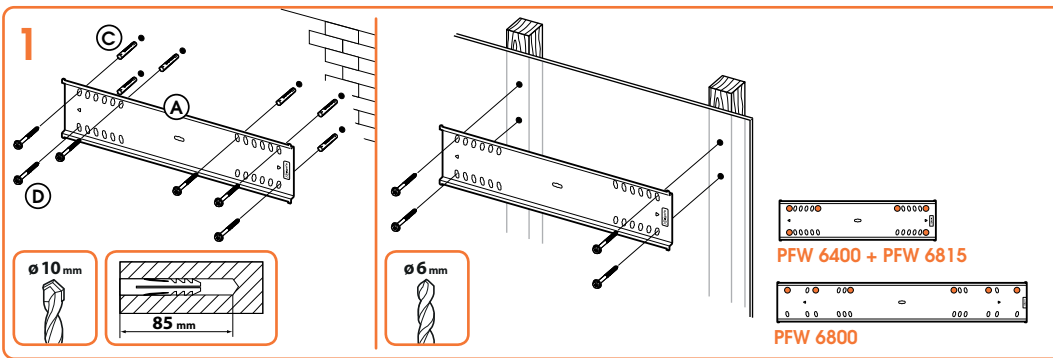

EN Mounting instructions	IT Istruzioni di montaggio	RU Инструкция по сборке и установке	RO Instrucțiuni de montaj
DE Montageanleitung	PT Manual de montagem	CZE Návod k montáži	UK Вказівки по монтажі
FR Consignes d'installation	EL Οδηγίες συναρμολόγησης	SK Návod na montáž	BG Инструкции за монтаж
NL Montagevoorschrift	SV Montageföreskrifter	HU Szerelési előírás	JA 設置の説明書
ES Instrucciones de montaje	PL Instrukcja montażu	TR Montaj kılavuzu	ZH 装配说明

PFW 6400-6800-6815 max. 100 kg / 220 lbs

- (GB) Subject to printing errors and technical amendments.
- (NL) Drukfouten en technische wijzigingen voorbehouden.
- (F) Sous réserve de fautes d'impression et de modifications techniques.
- (D) Für Druckfehler übernehmen wir keine Verantwortung.
Technische Änderungen vorbehalten.
- (E) Reservados errores de imprenta y sujete a modificaciones.
- (I) Con riserva di modifiche tecniche e di eventuali errori di stampa.
- (P) Reserva-se a ocorrência de gralhas e de modificações técnicas.
- (H) Nyomdahibák és technikai változtatások joga fenntartva.
- (PL) Zastrzega się możliwość występowania błędów drukarskich i zmian technicznych.
- (RUS) Возможны ошибки при печати и технические модификации.