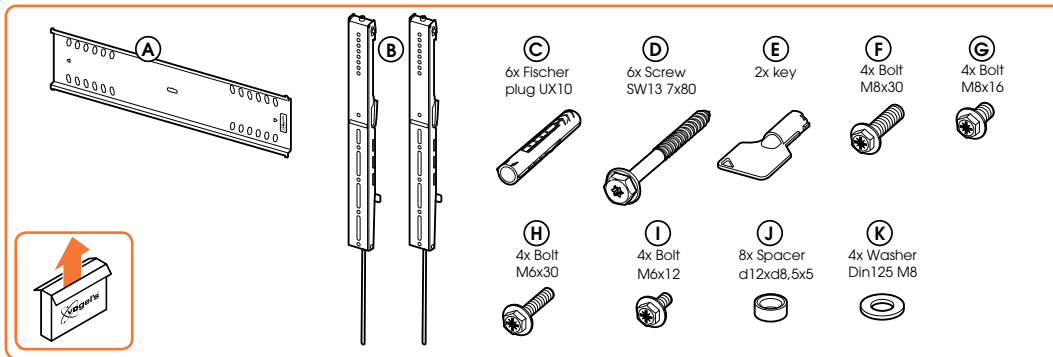

EN Mounting instructions	IT Istruzioni di montaggio	RU Инструкция по сборке и установке	RO Instrucțiuni de montaj
DE Montageanleitung	PT Manual de montagem	CZE Návod k montáži	UK Вказівки по монтажі
FR Consignes d'installation	EL Οδηγίες συναρμολόγησης	SK Návod na montáž	BG Инструкции за монтаж
NL Montagevoorschrift	SV Montageföreskrifter	HU Szerelési előírás	JA 設置の説明書
ES Instrucciones de montaje	PL Instrukcja montażu	TR Montaj kılavuzu	ZH 装配说明

PFW 6400-6800-6815 max. 100 kg / 220 lbs

- (GB) Subject to printing errors and technical amendments.
- (NL) Drukfouten en technische wijzigingen voorbehouden.
- (F) Sous réserve de fautes d'impression et de modifications techniques.
- (D) Für Druckfehler übernehmen wir keine Verantwortung.
Technische Änderungen vorbehalten.
- (E) Reservados errores de imprenta y sujete a modificaciones.
- (I) Con riserva di modifiche tecniche e di eventuali errori di stampa.
- (P) Reserva-se a ocorrência de gralhas e de modificações técnicas.
- (H) Nyomdahibák és technikai változtatások joga fenntartva.
- (PL) Zastrzega się możliwość występowania błędów drukarskich i zmian technicznych.
- (RUS) Возможны ошибки при печати и технические модификации.