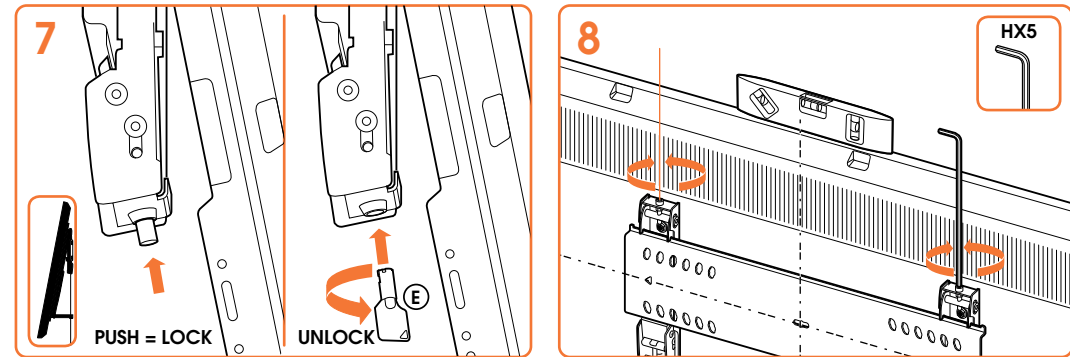

EN Mounting instructions	IT Istruzioni di montaggio	RU Инструкция по сборке и установке	RO Instrucțiuni de montaj
DE Montageanleitung	PT Manual de montagem	CZE Návod k montáži	UK Вказівки по монтажі
FR Consignes d'installation	EL Οδηγίες συναρμολόγησης	SK Návod na montáž	BG Инструкции за монтаж
NL Montagevoorschrift	SV Montageföreskrifter	HU Szerelési előírás	JA 設置の説明書
ES Instrucciones de montaje	PL Instrukcja montażu	TR Montaj kılavuzu	ZH 装配说明

PFW 6400-6800-6815 max. 100 kg / 220 lbs

- (GB) Subject to printing errors and technical amendments.
- (NL) Drukfouten en technische wijzigingen voorbehouden.
- (F) Sous réserve de fautes d'impression et de modifications techniques.
- (D) Für Druckfehler übernehmen wir keine Verantwortung.
Technische Änderungen vorbehalten.
- (E) Reservados errores de imprenta y sujete a modificaciones.
- (I) Con riserva di modifiche tecniche e di eventuali errori di stampa.
- (P) Reserva-se a ocorrência de gralhas e de modificações técnicas.
- (H) Nyomdahibák és technikai változtatások joga fenntartva.
- (PL) Zastrzega się możliwość występowania błędów drukarskich i zmian technicznych.
- (RUS) Возможны ошибки при печати и технические модификации.