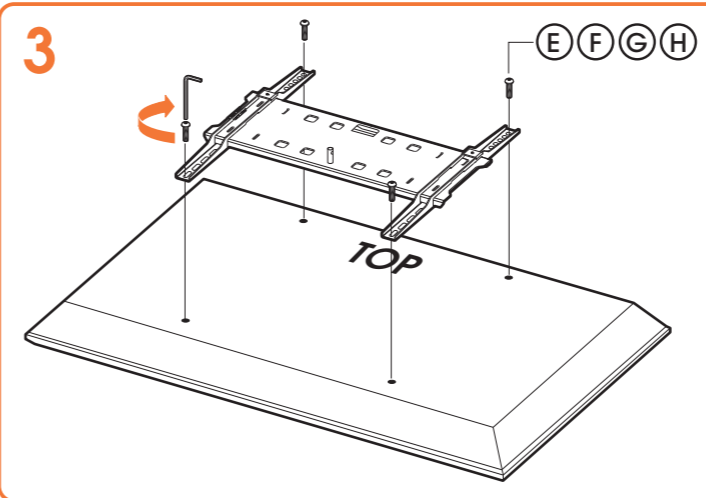

PFW 3000 series max. 35 kg / 77 lbs

(GB) Subject to printing errors and technical amendments.
 (NL) Drukfouten en technische wijzigingen voorbehouden.
 (F) Sous réserve de fautes d'impression et de modifications techniques.
 (D) Für Druckfehler übernehmen wir keine Verantwortung. Technische Änderungen vorbehalten.
 (E) Reservados errores de imprenta y sujete a modificaciones.
 (I) Con riserva di modifiche tecniche e di eventuali errori di stampa.
 (P) Reserva-se a ocorrência de gralhas e de modificações técnicas.
 (H) Nyomdahibák és technikai változtatások joga fenntartva.
 (PL) Zastrzeżenie się możliwość występowania błędów drukarskich i zmian technicznych.
 (RUS) Возможны ошибки при печати и технические модификации.