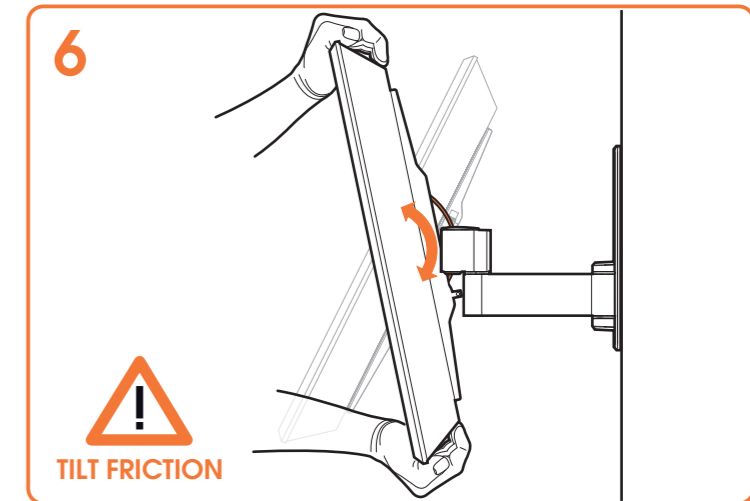

PFW 3000 series max. 35 kg / 77 lbs

(GB) Subject to printing errors and technical amendments.
 (NL) Drukfouten en technische wijzigingen voorbehouden.
 (F) Sous réserve de fautes d'impression et de modifications techniques.
 (D) Für Druckfehler übernehmen wir keine Verantwortung. Technische Änderungen vorbehalten.
 (E) Reservados errores de imprenta y sujete a modificaciones.
 (I) Con riserva di modifiche tecniche e di eventuali errori di stampa.
 (P) Reserva-se a ocorrência de gralhas e de modificações técnicas.
 (H) Nyomdahibák és technikai változtatások joga fenntartva.
 (PL) Zastrzeżenie się możliwość występowania błędów drukarskich i zmian technicznych.
 (RUS) Возможны ошибки при печати и технические модификации.