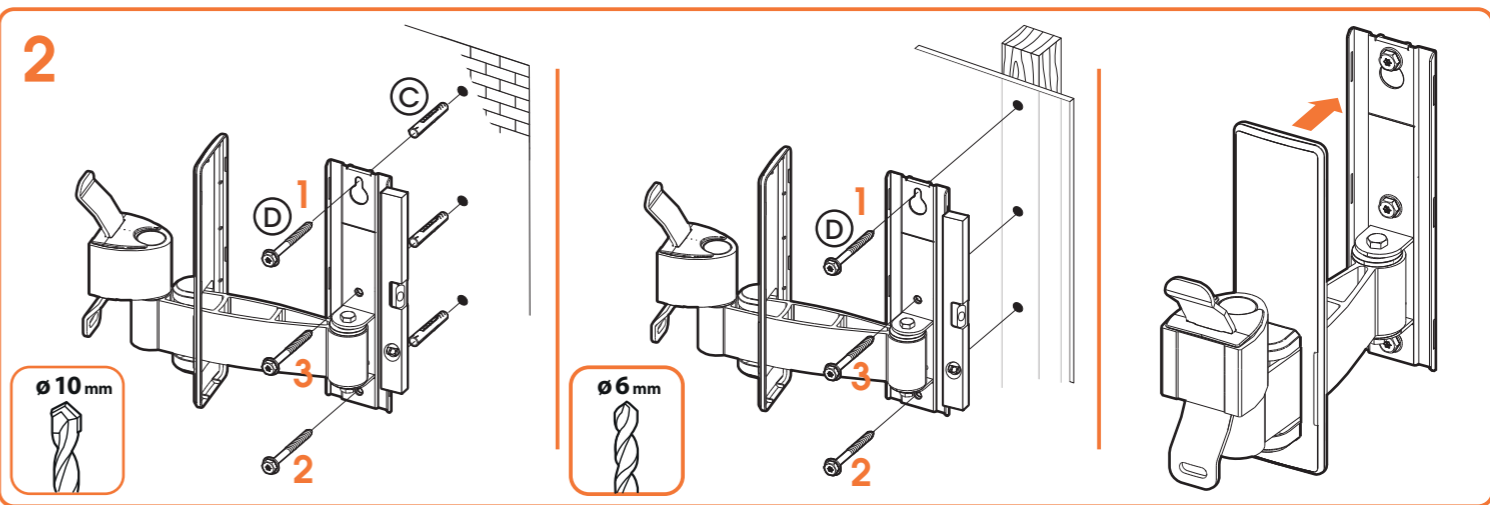

EN Mounting instructions	IT Istruzioni di montaggio	RU Инструкция по сборке и установке	RO Instrucțiuni de montaj
DE Montageanleitung	PT Manual de montagem	CZE Návod k montáži	UK Вказівки по монтажі
FR Consignes d'installation	EL Οδηγίες συναρμολόγησης	SK Návod na montáž	BG Инструкции за монтаж
NL Montagevoorschrift	SV Montageföreskrifter	HU Szerelési előírás	JA 設置の説明書
ES Instrucciones de montaje	PL Instrukcja montażu	TR Montaj klavuzu	ZH 装配说明

PFW 3000 series max. 35 kg / 77 lbs

(GB) Subject to printing errors and technical amendments.
(NL) Drukfouten en technische wijzigingen voorbehouden.
(F) Sous réserve de fautes d'impression et de modifications techniques.
(D) Für Druckfehler übernehmen wir keine Verantwortung. Technische Änderungen vorbehalten.
(E) Reservados errores de imprenta y sujete a modificaciones.
(I) Con riserva di modifiche tecniche e di eventuali errori di stampa.
(P) Reserva-se a ocorrência de gralhas e de modificações técnicas.
(H) Nyomdahibák és technikai változtatások joga fenntartva.
(PL) Zastrzeżenie się możliwość występowania błędów drukarskich i zmian technicznych.
(RUS) Возможны ошибки при печати и технические модификации.

Designed and engineered in the Netherlands
More information on: www.vogels.com

VOGEL'S PRODUCTS BV, HONDSRUGLAAN 93, 5628 DB EINDHOVEN, THE NETHERLANDS