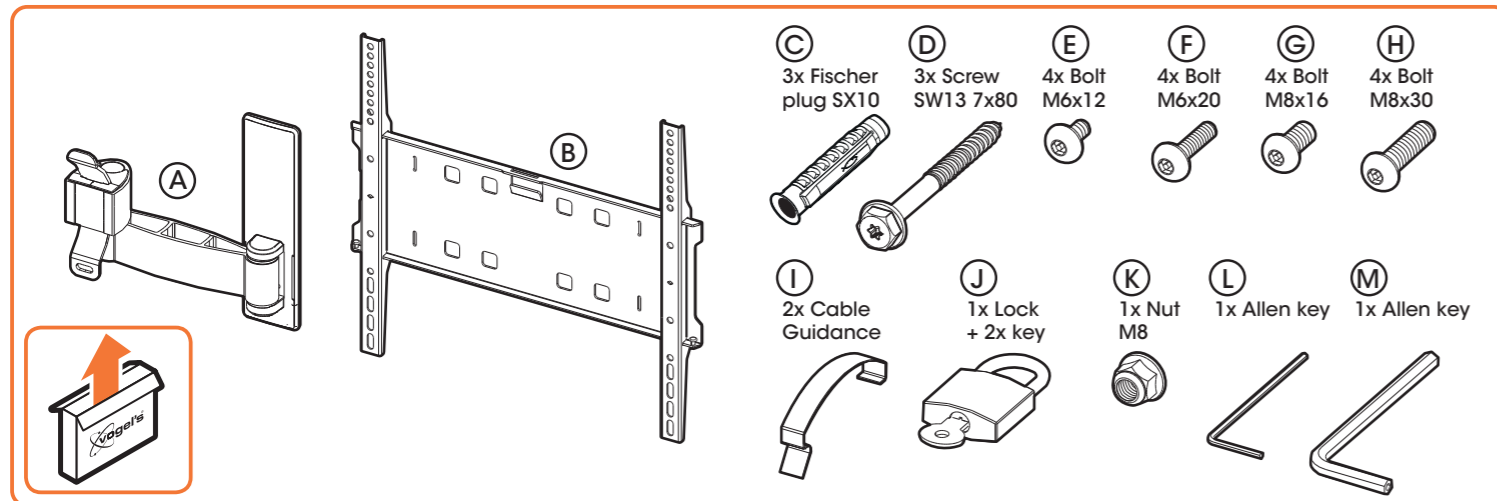

EN Mounting instructions	IT Istruzioni di montaggio	RU Инструкция по сборке и установке	RO Instrucțiuni de montaj
DE Montageanleitung	PT Manual de montagem	CZE Návod k montáži	UK Вказівки по монтажі
FR Consignes d'installation	EL Οδηγίες συναρμολόγησης	SK Návod na montáž	BG Инструкции за монтаж
NL Montagevoorschrift	SV Montageföreskrifter	HU Szerelési előírás	JA 設置の説明書
ES Instrucciones de montaje	PL Instrukcja montażu	TR Montaj klavuzu	ZH 装配说明

PFW 3000 series max. 35 kg / 77 lbs

(GB) Subject to printing errors and technical amendments.
(NL) Drukfouten en technische wijzigingen voorbehouden.
(F) Sous réserve de fautes d'impression et de modifications techniques.
(D) Für Druckfehler übernehmen wir keine Verantwortung. Technische Änderungen vorbehalten.
(E) Reservados errores de imprenta y sujete a modificaciones.
(I) Con riserva di modifiche tecniche e di eventuali errori di stampa.
(P) Reserva-se a ocorrência de gralhas e de modificações técnicas.
(H) Nyomdahibák és technikai változtatások joga fenntartva.
(PL) Zastrzeżenie się możliwość występowania błędów drukarskich i zmian technicznych.
(RUS) Возможны ошибки при печати и технические модификации.

Designed and engineered in the Netherlands
More information on: www.vogels.com

VOGEL'S PRODUCTS BV, HONDSRUGLAAN 93, 5628 DB EINDHOVEN, THE NETHERLANDS