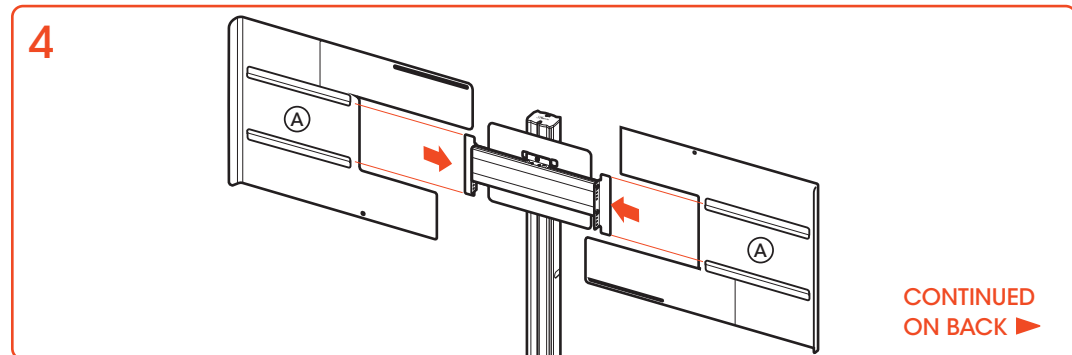

PFA 9115 PFA 9161
PFA 9116 PFA 9163
PFA 9159 Back Covers Landscape

Name	Orientation	Size	Single / Double pole	PFB 34xx
PFA 9115	Landscape	42-49 inch	Single pole	PFB 3405 / PFB 3407 / PFB 3409-R*
PFA 9116	Landscape	50-55 inch	Single pole	PFB 3405 / PFB 3407 / PFB 3409
PFA 9159	Landscape	65-70 inch	Double pole	PFB 3407 / PFB 3409 / PFB 3411
PFA 9161	Landscape	75-80 inch	Double pole	PFB 3407 / PFB 3409 / PFB 3411
PFA 9163	Landscape	84-86 inch	Double pole	PFB 3407 / PFB 3409 / PFB 3411