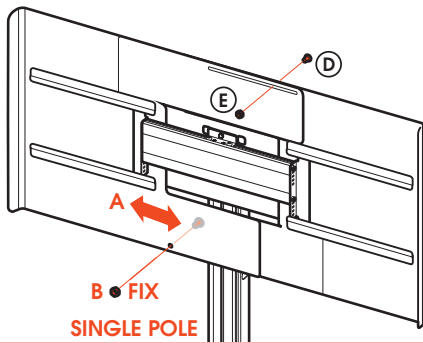

5

SINGLE POLE