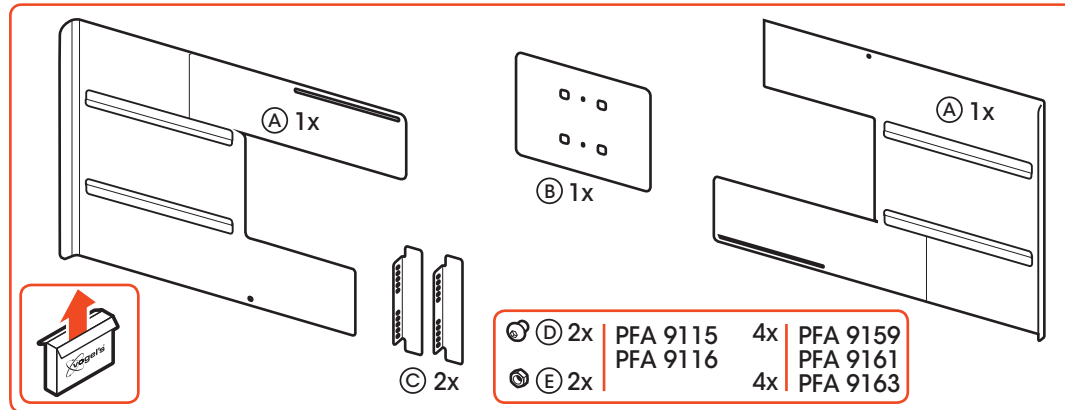

- EN Mounting instructions
- DE Montageanleitung
- FR Consignes d'installation
- NL Montagevoorschrift
- ES Instrucciones de montaje
- IT Istruzioni di montaggio
- PT Manual de montagem
- EL Οδηγίες συναρμολόγησης
- SV Montageföreskrifter
- PL Instrukcja montażu
- RU Инструкция по сборке и установке
- CZE Návod k montáži
- SK Návod na montáž
- HU Szerelési előírás
- TR Montaj k ilavuzu
- RO Instrucțiuni de montaj
- UK Вказівки по монтажі
- BG Инструкции за монтаж
- JA 設置の説明書
- ZH 装配说明

PFA 9115 PFA 9161
PFA 9116 PFA 9163
PFA 9159 Back Covers Landscape

Name	Orientation	Size	Single / Double pole	PFB 34xx
PFA 9115	Landscape	42-49 inch	Single pole	PFB 3405 / PFB 3407 / PFB 3409-R*
PFA 9116	Landscape	50-55 inch	Single pole	PFB 3405 / PFB 3407 / PFB 3409
PFA 9159	Landscape	65-70 inch	Double pole	PFB 3407 / PFB 3409 / PFB 3411
PFA 9161	Landscape	75-80 inch	Double pole	PFB 3407 / PFB 3409 / PFB 3411
PFA 9163	Landscape	84-86 inch	Double pole	PFB 3407 / PFB 3409 / PFB 3411