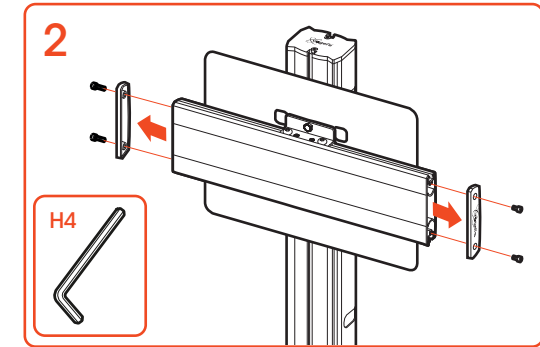

PFA 9115 PFA 9161
PFA 9116 PFA 9163
PFA 9159 Back Covers Landscape

Name	Orientation	Size	Single / Double pole	PFB 34xx
PFA 9115	Landscape	42-49 inch	Single pole	PFB 3405 / PFB 3407 / PFB 3409-R*
PFA 9116	Landscape	50-55 inch	Single pole	PFB 3405 / PFB 3407 / PFB 3409
PFA 9159	Landscape	65-70 inch	Double pole	PFB 3407 / PFB 3409 / PFB 3411
PFA 9161	Landscape	75-80 inch	Double pole	PFB 3407 / PFB 3409 / PFB 3411
PFA 9163	Landscape	84-86 inch	Double pole	PFB 3407 / PFB 3409 / PFB 3411