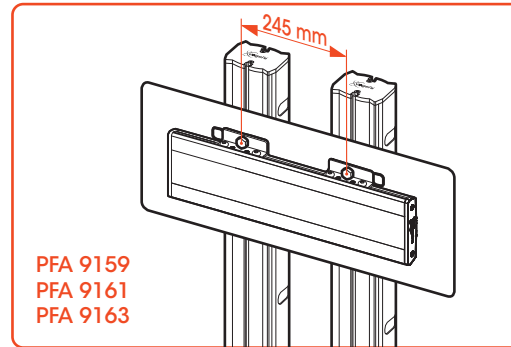

PFA 9115 PFA 9161
PFA 9116 PFA 9163
PFA 9159 Back Covers Landscape

Name	Orientation	Size	Single / Double pole	PFB 34xx
PFA 9115	Landscape	42-49 inch	Single pole	PFB 3405 / PFB 3407 / PFB 3409-R*
PFA 9116	Landscape	50-55 inch	Single pole	PFB 3405 / PFB 3407 / PFB 3409
PFA 9159	Landscape	65-70 inch	Double pole	PFB 3407 / PFB 3409 / PFB 3411
PFA 9161	Landscape	75-80 inch	Double pole	PFB 3407 / PFB 3409 / PFB 3411
PFA 9163	Landscape	84-86 inch	Double pole	PFB 3407 / PFB 3409 / PFB 3411