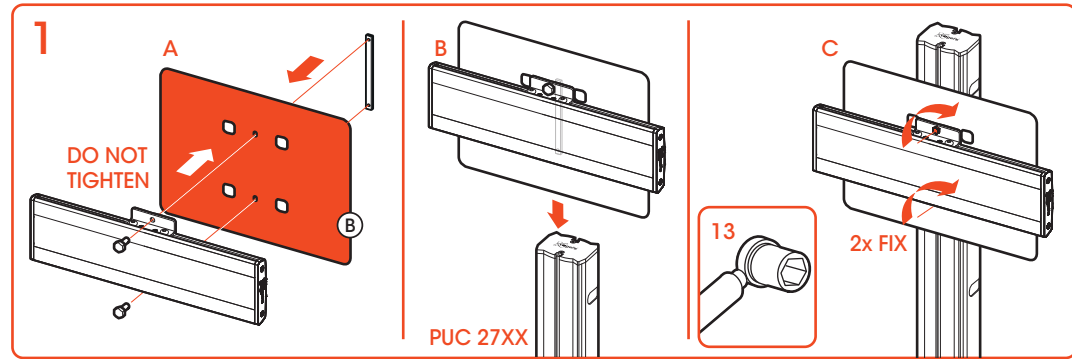

- EN Mounting instructions
- DE Montageanleitung
- FR Consignes d'installation
- NL Montagevoorschrift
- ES Instrucciones de montaje
- IT Istruzioni di montaggio
- PT Manual de montagem
- EL Οδηγίες συναρμολόγησης
- SV Montageföreskrifter
- PL Instrukcja montażu
- RU Инструкция по сборке и установке
- CZE Návod k montáži
- SK Návod na montáž
- HU Szerelési előírás
- TR Montaj k ilavuzu
- RO Instrucțiuni de montaj
- UK Вказівки по монтажі
- BG Инструкции за монтаж
- JA 設置の説明書
- ZH 装配说明

PFA 9115 PFA 9161
PFA 9116 PFA 9163
PFA 9159 Back Covers Landscape

Name	Orientation	Size	Single / Double pole	PFB 34xx
PFA 9115	Landscape	42-49 inch	Single pole	PFB 3405 / PFB 3407 / PFB 3409-R*
PFA 9116	Landscape	50-55 inch	Single pole	PFB 3405 / PFB 3407 / PFB 3409
PFA 9159	Landscape	65-70 inch	Double pole	PFB 3407 / PFB 3409 / PFB 3411
PFA 9161	Landscape	75-80 inch	Double pole	PFB 3407 / PFB 3409 / PFB 3411
PFA 9163	Landscape	84-86 inch	Double pole	PFB 3407 / PFB 3409 / PFB 3411