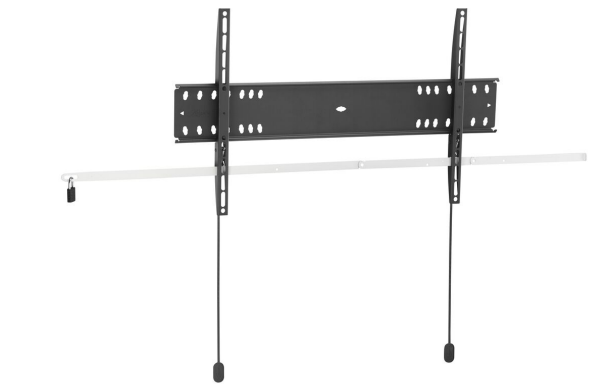

## PFW 4700 Display-Wandhalterung fest

Der verriegelbare, feste PFW 4700-Wandhalter schützt extragroße Flachbildschirme in öffentlichen Bereichen vor Diebstahl. Die PFW 4000 Serie ist speziell für öffentliche Bereiche gedacht, die nicht ständig überwacht werden können. Der Vogel's Autolock®-Mechanismus befestigt den Bildschirm sicher und das schlanke Design sorgt für ein ordentliches, elegantes Aussehen. Der PFW 4700-Wandhalter ist für 55- bis 80-Zoll-Bildschirme mit einem Gewicht bis zu 75 kg geeignet.

## PFW 4700 Display- Wandhalterung fest

# Technische Daten

Artikelnummer (SKU)	7047000
Farbe	Schwarz
EAN-Einzelbox	8712285338649
Produktgröße	L
TÜV-zertifiziert	Ja
Garantie	5 Jahre
Min. Bildschirmgröße (Zoll)	55
Max. Bildschirmgröße (Zoll)	80
Max. Gewichtslast (kg/Lbs)	75 / 165.35
Max. Schraubengröße	M8
Max. Schnittstellenhöhe (mm)	420
Max. Breite der Schnittstelle (mm)	727
Autolock	True
Fischer enthalten	Ja
Verschließbar	True
Verriegelungsoptionen	Schloss enthalten / integriert
Max. horizontale Lochung (mm)	600
Max. Bildschirmgröße (Zoll)	80
Max. vertikale Lochung (mm)	400
Min. Abstand zur Wand (mm / inch)	27 / 1.06
Min. horizontale Lochung (mm)	100
Min. Bildschirmgröße (Zoll)	55
Min. vertikale Lochung (mm)	100
Orientierung	Querformat
Serviceposition	Nein