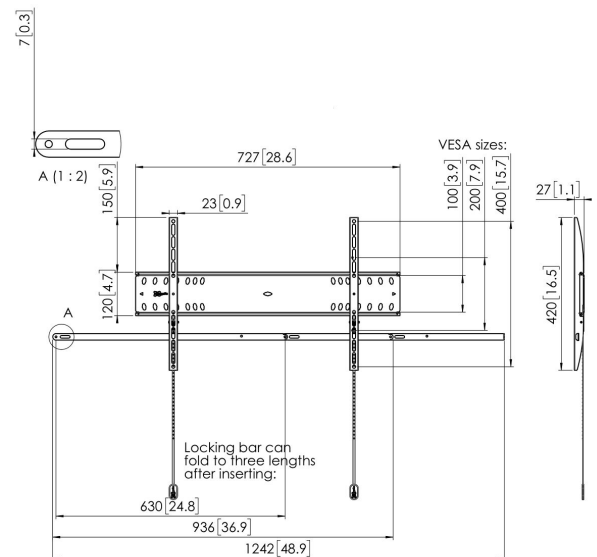

## PFW 4700 Display-Wandhalterung fest

Der verriegelbare, feste PFW 4700-Wandhalter schützt extragroße Flachbildschirme in öffentlichen Bereichen vor Diebstahl. Die PFW 4000 Serie ist speziell für öffentliche Bereiche gedacht, die nicht ständig überwacht werden können. Der Vogel's Autolock®-Mechanismus befestigt den Bildschirm sicher und das schlanke Design sorgt für ein ordentliches, elegantes Aussehen. Der PFW 4700-Wandhalter ist für 55- bis 80-Zoll-Bildschirme mit einem Gewicht bis zu 75 kg geeignet.

## PFW 4700 Display- Wandhalterung fest

# Technische Daten

Artikelnummer (SKU)	7047000
Farbe	Schwarz
EAN-Einzelbox	8712285338649
Produktgröße	L
TÜV-zertifiziert	Ja
Garantie	5 Jahre
Min. Bildschirmgröße (Zoll)	55
Max. Bildschirmgröße (Zoll)	80
Max. Gewichtslast (kg/Lbs)	75 / 165.35
Max. Schraubengröße	M8
Max. Schnittstellenhöhe (mm)	420
Max. Breite der Schnittstelle (mm)	727
Autolock	True
Fischer enthalten	Ja
Verschließbar	True
Verriegelungsoptionen	Schloss enthalten / integriert
Max. horizontale Lochung (mm)	600
Max. Bildschirmgröße (Zoll)	80
Max. vertikale Lochung (mm)	400
Min. Abstand zur Wand (mm / inch)	27 / 1.06
Min. horizontale Lochung (mm)	100
Min. Bildschirmgröße (Zoll)	55
Min. vertikale Lochung (mm)	100
Orientierung	Querformat
Serviceposition	Nein