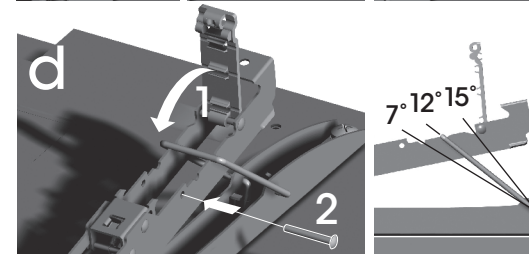

PFW 4510 - PFW 4710
Wall mount tilt

Mounting instructions
Montagevoorschrift
Instructions de montage
Montageanleitung
Guía de montaje
Istruzioni di montaggio
Instruções de montagem
Monteringsanvisning
Instrukcja montażu
Рекомендации по установке

PFW 4510 max. 50 kg / 110 lbs

PFW 4710 max. 75 kg / 165 lbs

- C** 6x Fischer UX8
- D** 6x 5x60 St 8.8
- E** 4x M8x40
- F** 4x M8x20
- G** 4x M6x25
- H** 4x M6x16
- I** 4x M8x16x1,6
- J** 4x D12xD8,2x10
- K** 4x D12xD8,2x5
- L** 1x
- M** 3x
- N** 1x
- O** 1x