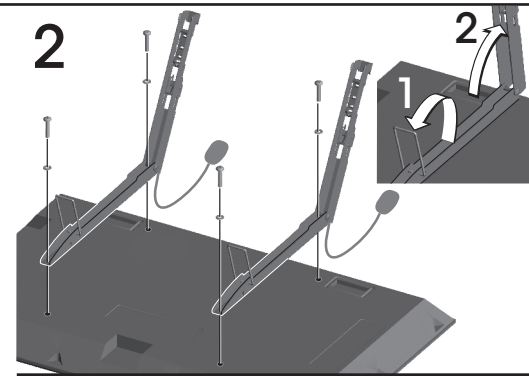

PFW 4510 - PFW 4710
Wall mount tilt

Mounting instructions
Montagevoorschrift
Instructions de montage
Montageanleitung
Guía de montaje
Istruzioni di montaggio
Instruções de montagem
Monteringsanvisning
Instrukcja montażu
Рекомендации по установке

PFW 4510 max. 50 kg / 110 lbs

PFW 4710 max. 75 kg / 165 lbs

- C** 6x Fischer UX8
- D** 6x 5x60 St 8.8
- E** 4x M8x40
- F** 4x M8x20
- G** 4x M6x25
- H** 4x M6x16
- I** 4x M8x16x1,6
- J** 4x D12xD8,2x10
- K** 4x D12xD8,2x5
- L** 1x
- M** 3x
- N** 1x
- O** 1x