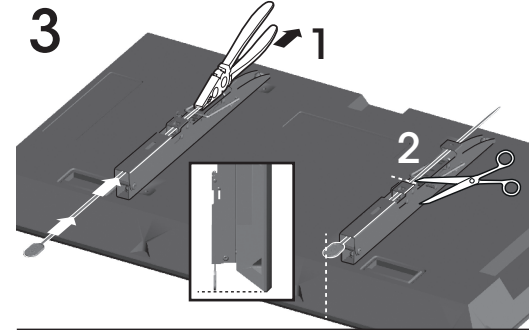

PFW 4510 - PFW 4710
Wall mount tilt

Mounting instructions
Montagevoorschrift
Instructions de montage
Montageanleitung
Guía de montaje
Istruzioni di montaggio
Instruções de montagem
Monteringsanvisning
Instrukcja montażu
Рекомендации по установке

PFW 4510 max. 50 kg / 110 lbs

PFW 4710 max. 75 kg / 165 lbs

- C** 6x Fischer UX8
- D** 6x 5x60 St 8.8
- E** 4x M8x40
- F** 4x M8x20
- G** 4x M6x25
- H** 4x M6x16
- I** 4x M8x16x1,6
- J** 4x D12xD8,2x10
- K** 4x D12xD8,2x5
- L** 1x
- M** 3x
- N** 1x
- O** 1x