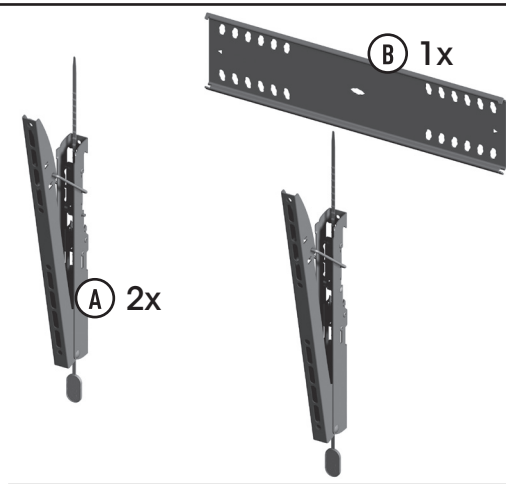

PFW 4510 - PFW 4710
Wall mount tilt

Mounting instructions
Montagevoorschrift
Instructions de montage
Montageanleitung
Guía de montaje
Istruzioni di montaggio
Instruções de montagem
Monteringsanvisning
Instrukcja montażu
Рекомендации по установке

PFW 4510 max. 50 kg / 110 lbs

PFW 4710 max. 75 kg / 165 lbs

- C** 6x Fischer UX8
- D** 6x 5x60 St 8.8
- E** 4x M8x40
- F** 4x M8x20
- G** 4x M6x25
- H** 4x M6x16
- I** 4x M8x16x1,6
- J** 4x D12xD8,2x10
- K** 4x D12xD8,2x5
- L** 1x
- M** 3x
- N** 1x
- O** 1x