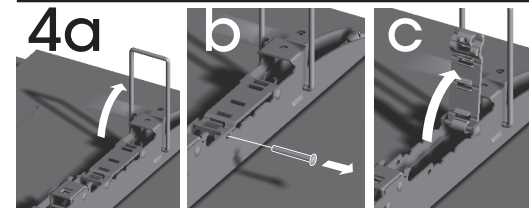

PFW 4510 - PFW 4710
Wall mount tilt

Mounting instructions
Montagevoorschrift
Instructions de montage
Montageanleitung
Guía de montaje
Istruzioni di montaggio
Instruções de montagem
Monteringsanvisning
Instrukcja montażu
Рекомендации по установке

PFW 4510 max. 50 kg / 110 lbs

PFW 4710 max. 75 kg / 165 lbs

- C** 6x Fischer UX8
- D** 6x 5x60 St 8.8
- E** 4x M8x40
- F** 4x M8x20
- G** 4x M6x25
- H** 4x M6x16
- I** 4x M8x16x1,6
- J** 4x D12xD8,2x10
- K** 4x D12xD8,2x5
- L** 1x
- M** 3x
- N** 1x
- O** 1x