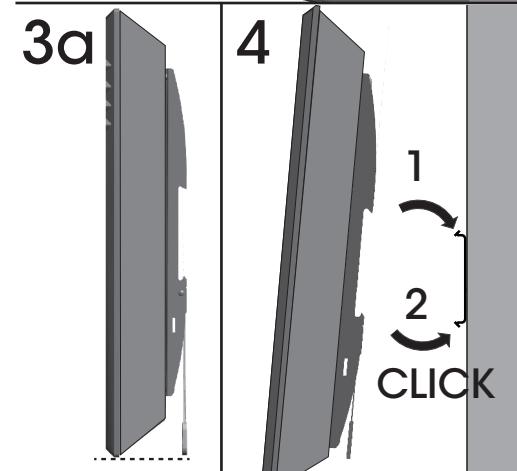

PFW 4500 max. 50 kg / 110 lbs

PFW 4700 max. 75 kg / 165 lbs

(GB) Subject to printing errors and technical amendments.
 (NL) Drukfouten en technische wijzigingen voorbehouden.
 (F) Sous réserve de fautes d'impression et de modifications techniques.
 (D) Für Druckfehler übernehmen wir keine Verantwortung.
 (D) Technische Änderungen vorbehalten.
 (E) Reservados errores de imprenta y sujeta a modificaciones.
 (I) Con riserva di modifiche tecniche e di eventuali errori di stampa.
 (P) Reserva-se a ocorrência de grafias e de modificações técnicas.
 (H) Nyomdahibák és technikai változtatások joga fenntartva.
 (PL) Zastrzega się możliwość występowania błędów drukarskich i zmian technicznych.
 (RUS) Возможны ошибки при печати и технические модификации.