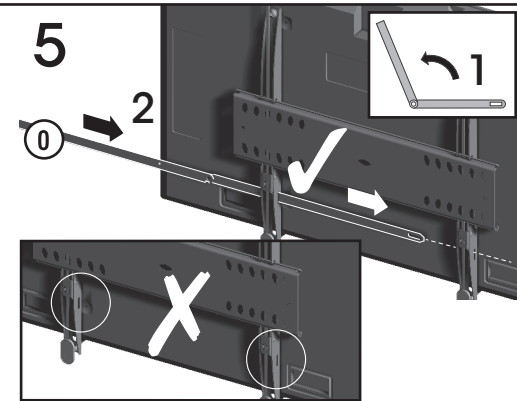

PFW 4500 - PFW 4700

Wall mount flat

Mounting instructions
 Montagevoorschrift
 Instructions de montage
 Montageanleitung
 Guía de montaje
 Istruzioni di montaggio
 Instruções de montagem
 Monteringsanvisning
 Instrukcja montażu
 Рекомендации по установке

PFW 4500 max. 50 kg / 110 lbs

PFW 4700 max. 75 kg / 165 lbs

(GB) Subject to printing errors and technical amendments.
 (NL) Drukfouten en technische wijzigingen voorbehouden.
 (F) Sous réserve de fautes d'impression et de modifications techniques.
 (D) Für Druckfehler übernehmen wir keine Verantwortung.
 (D) Technische Änderungen vorbehalten.
 (E) Reservados errores de imprenta y sujeta a modificaciones.
 (I) Con riserva di modifiche tecniche e di eventuali errori di stampa.
 (P) Reserva-se a ocorrência de grafias e de modificações técnicas.
 (H) Nyomdahibák és technikai változtatások joga fenntartva.
 (PL) Zastrzega się możliwość występowania błędów drukarskich i zmian technicznych.
 (RUS) Возможны ошибки при печати и технические модификации.