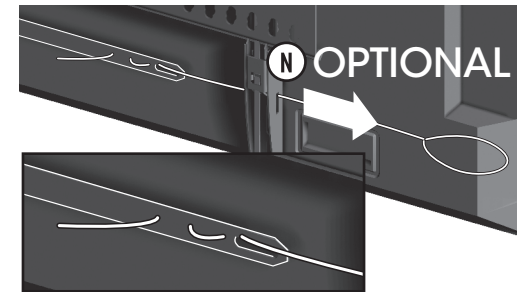

PFW 4500 max. 50 kg / 110 lbs

PFW 4700 max. 75 kg / 165 lbs

(GB) Subject to printing errors and technical amendments.
 (NL) Drukfouten en technische wijzigingen voorbehouden.
 (F) Sous réserve de fautes d'impression et de modifications techniques.
 (D) Für Druckfehler übernehmen wir keine Verantwortung.
 (D) Technische Änderungen vorbehalten.
 (E) Reservados errores de imprenta y sujeta a modificaciones.
 (I) Con riserva di modifiche tecniche e di eventuali errori di stampa.
 (P) Reserva-se a ocorrência de grafias e de modificações técnicas.
 (H) Nyomdahibák és technikai változtatások joga fenntartva.
 (PL) Zastrzega się możliwość występowania błędów drukarskich i zmian technicznych.
 (RUS) Возможны ошибки при печати и технические модификации.