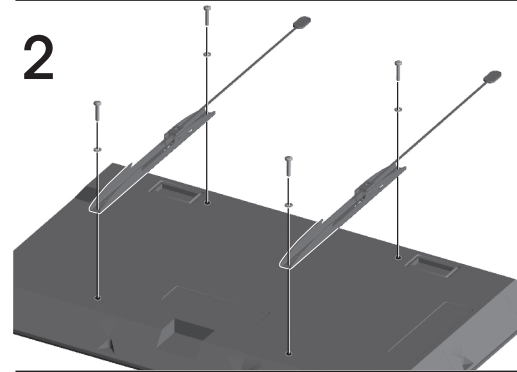

PFW 4500 max. 50 kg / 110 lbs

PFW 4700 max. 75 kg / 165 lbs

(GB) Subject to printing errors and technical amendments.
 (NL) Drukfouten en technische wijzigingen voorbehouden.
 (F) Sous réserve de fautes d'impression et de modifications techniques.
 (D) Für Druckfehler übernehmen wir keine Verantwortung.
 (D) Technische Änderungen vorbehalten.
 (E) Reservados errores de imprenta y sujeta a modificaciones.
 (I) Con riserva di modifiche tecniche e di eventuali errori di stampa.
 (P) Reserva-se a ocorrência de grafias e de modificações técnicas.
 (H) Nyomdahibák és technikai változtatások joga fenntartva.
 (PL) Zastrzega się możliwość występowania błędów drukarskich i zmian technicznych.
 (RUS) Возможны ошибки при печати и технические модификации.