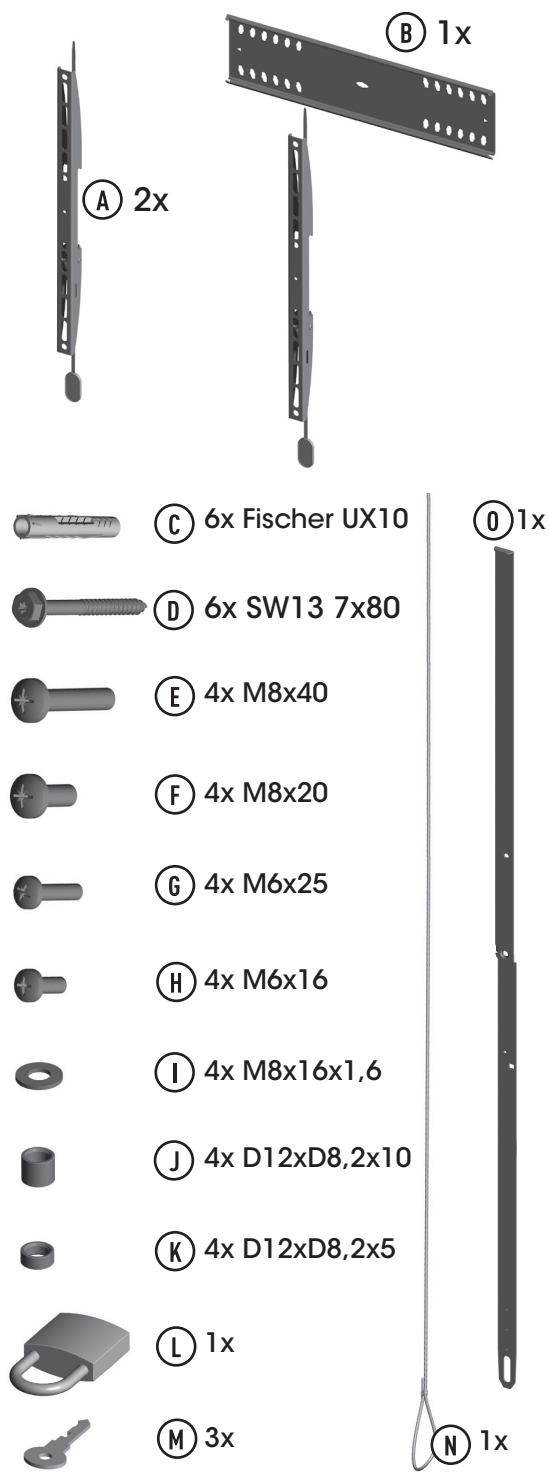

PFW 4500 - PFW 4700

Wall mount flat

Mounting instructions
 Montagevoorschrift
 Instructions de montage
 Montageanleitung
 Guía de montaje
 Istruzioni di montaggio
 Instruções de montagem
 Monteringsanvisning
 Instrukcja montażu
 Рекомендации по установке

PFW 4500 max. 50 kg / 110 lbs

PFW 4700 max. 75 kg / 165 lbs

(GB) Subject to printing errors and technical amendments.
 (NL) Drukfouten en technische wijzigingen voorbehouden.
 (F) Sous réserve de fautes d'impression et de modifications techniques.
 (D) Für Druckfehler übernehmen wir keine Verantwortung.
 (D) Technische Änderungen vorbehalten.
 (E) Reservados errores de imprenta y sujeta a modificaciones.
 (I) Con riserva di modifiche tecniche e di eventuali errori di stampa.
 (P) Reserva-se a ocorrência de grafias e de modificações técnicas.
 (H) Nyomdahibák és technikai változtatások joga fenntartva.
 (PL) Zastrzega się możliwość występowania błędów drukarskich i zmian technicznych.
 (RUS) Возможны ошибки при печати и технические модификации.