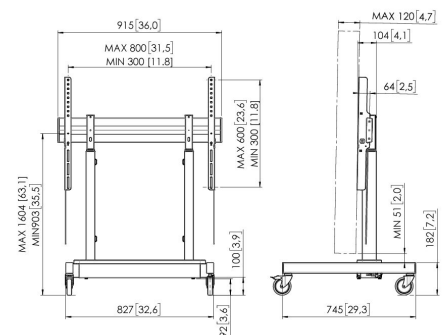

RISE 3205 Trolley mit motorisiertem Display-Liftsystem 50 mm/s (schwarz, EU)

Entscheidende Vorteile

- Höhe auf bis zu 700 mm einstellbar
- TÜV- und CE-zertifiziert
- Bewegungsgeschwindigkeit von 50 mm/s für die schwersten Bildschirme dank QuickRise™
- Verriegeln Sie Ihren Fernseher mit einem einzigen Klick durch ClickLoc™

Ihr Bildschirm einfach und sicher in der richtigen Höhe
 Ein RISE 3205 Trolley mit elektrischem Displayliftsystem ist für (interaktive) Bildschirme von bis zu 86 Zoll und bis zu 100 kg geeignet. Der Lift hebt den Bildschirm mit einer Geschwindigkeit von 50 mm/s sanft und sicher an. Der elektrische Displaylift verfügt über eine Höhenverstellung von 700 mm.

RISE 3205 Trolley mit motorisiertem Display- Liftsystem 50 mm/s (schwarz, EU)

Technische Daten

Artikelnummer (SKU)	7332050
Farbe	Schwarz
EAN-Einzelbox	8712285357428
Höhe	1218
Breite	827
Tiefe	745
TÜV-zertifiziert	Ja
Anti Kollisionsschutz-Sicherheitsmechanismus	Ja
Garantie	5 Jahre
Min. Bildschirmgröße (Zoll)	43
Max. Bildschirmgröße (Zoll)	86
Zertifizierungen	CE TÜV UL
Max. Abstand zum Boden - zentrales Display (mm)	1604
Max. horizontale Lochung (mm)	800
Max. Bildschirmgröße (Zoll)	86
Max. vertikale Lochung (mm)	600
Min. Abstand zum Boden - zentrales Display (mm)	903
Min. horizontale Lochung (mm)	300
Min. Bildschirmgröße (Zoll)	43
Min. vertikale Lochung (mm)	300
Motorisiert	Ja
Höhenverstellung (mm)	700