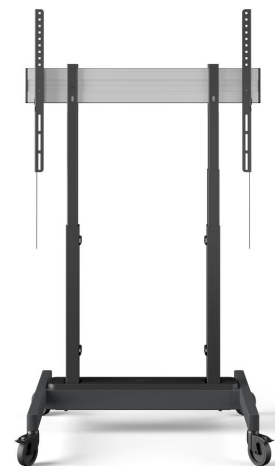

RISE 3205 Trolley mit motorisiertem Display-Liftsystem 50 mm/s (schwarz, EU)

Entscheidende Vorteile

- Höhe auf bis zu 700 mm einstellbar
- TÜV- und CE-zertifiziert
- Bewegungsgeschwindigkeit von 50 mm/s für die schwersten Bildschirme dank QuickRise™
- Verriegeln Sie Ihren Fernseher mit einem einzigen Klick durch ClickLoc™

Ihr Bildschirm einfach und sicher in der richtigen Höhe
 Ein RISE 3205 Trolley mit elektrischem Displayliftsystem ist für (interaktive) Bildschirme von bis zu 86 Zoll und bis zu 100 kg geeignet. Der Lift hebt den Bildschirm mit einer Geschwindigkeit von 50 mm/s sanft und sicher an. Der elektrische Displaylift verfügt über eine Höhenverstellung von 700 mm.

RISE 3205 Trolley mit motorisiertem Display- Liftsystem 50 mm/s (schwarz, EU)

Technische Daten

Artikelnummer (SKU)	7332050
Farbe	Schwarz
EAN-Einzelbox	8712285357428
Höhe	1218
Breite	827
Tiefe	745
TÜV-zertifiziert	Ja
Anti Kollisionsschutz-Sicherheitsmechanismus	Ja
Garantie	5 Jahre
Min. Bildschirmgröße (Zoll)	43
Max. Bildschirmgröße (Zoll)	86
Zertifizierungen	CE TÜV UL
Max. Abstand zum Boden - zentrales Display (mm)	1604
Max. horizontale Lochung (mm)	800
Max. Bildschirmgröße (Zoll)	86
Max. vertikale Lochung (mm)	600
Min. Abstand zum Boden - zentrales Display (mm)	903
Min. horizontale Lochung (mm)	300
Min. Bildschirmgröße (Zoll)	43
Min. vertikale Lochung (mm)	300
Motorisiert	Ja
Höhenverstellung (mm)	700