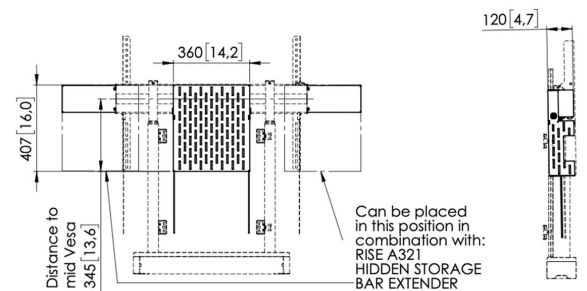

Versteckte Aufbewahrung RISE A311 für motorbetriebene RISE Display-Liftsysteme (schwarz)

Entscheidende Vorteile

- Erweitern Sie Ihren RISE Display-Lifts mit praktischem Zubehör
- Zur Montage an den RISE Boden-Wand-Lösungen
- Zur Montage auf dem RISE-Trolley, Standfuß
- Schnelle und einfache Montage
- TÜV-5 zertifiziert

Versteckte Aufbewahrung für Display-Liftsysteme

Die RISE A311 ist eine praktische, versteckte Aufbewahrung, die einfach an einem motorbetriebenen RISE Display-Liftsystem von Vogel's angebracht werden kann. Die offene Aufbewahrung ist 36 cm breit, 12 cm tief und 40,7 cm hoch. Sie wird an der Rückseite des Displays eingehängt und bleibt dadurch unsichtbar. Dieses Accessoire bewegt sich mit, wenn das Display-Liftsystem in der Höhe verstellt wird. Einfach zu kombinieren Zusammen mit der Verlängerung RISE A321 können Sie mehrere versteckte Aufbewahrungen RISE A311 an der jeweils passenden Stelle an einem motorbetriebenen RISE Display-Liftsystem von Vogel's befestigen.

Versteckte Aufbewahrung RISE A311 für motorbetriebene RISE Display-Liftsysteme (schwarz)

Technische Daten

Artikelnummer (SKU)	7303110
Farbe	Schwarz
EAN-Einzelbox	8712285356902
Höhe	403
Breite	356
Tiefe	120
TÜV-zertifiziert	Ja
Garantie	5 Jahre
Max. Gewichtslast (kg)	10