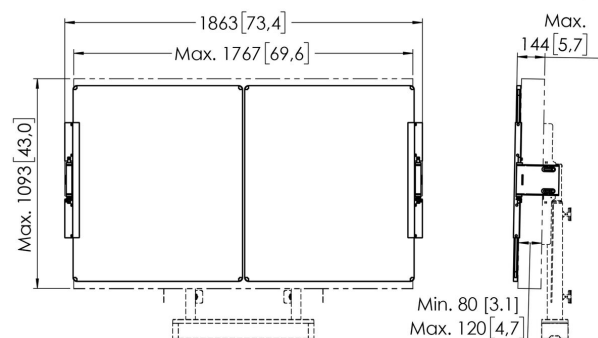

RISE A217 Whiteboard-Set 75 Zoll für motorbetriebenes RISE Display-Liftsystem, Boden-Wand-Lösung (schwarz)

Entscheidende Vorteile

- Erweitern Sie Ihren RISE Display-Lifts mit praktischem Zubehör
- Zur Montage an den RISE Boden-Wand-Lösungen
- Schnelle und einfache Montage
- TÜV-5 zertifiziert

Whiteboard-Set für 75 Zoll

Dieses RISE A217 Whiteboard-Set 75 Zoll wurde speziell für das motorbetriebene Vogel's RISE Display-Liftsystem in der Variante Boden-Wand-Lösung entwickelt. Mit diesem Zubehörteil können Sie links und rechts von einem 75-Zoll-Display ein Whiteboard anbringen. Whiteboards auch nach häufigem Gebrauch nicht von selbst. Einfache Installation Die verstellbaren Scharniere dieses Zubehörsets ermöglichen es Ihnen, die Tiefe, Höhe und Breite zu variieren, sodass die Whiteboards immer zum Display passen, egal welches Display Sie verwenden.

RISE A217 Whiteboard-Set 75 Zoll für motorbetriebenes RISE Display-Liftsystem, Boden- Wand-Lösung (schwarz)

Technische Daten

Artikelnummer (SKU)	7302170
Farbe	Schwarz
EAN-Einzelbox	8712285356865
Höhe	1020
Breite	3627
Tiefe	142
TÜV-zertifiziert	Ja
Neigbar	Neigbar -4°/+4°
Garantie	5 Jahre
Verstellbare Tiefe	True
Verstellbare Höhe	True
Max. Bildschirmgröße (Zoll)	75
Min. Bildschirmgröße (Zoll)	75