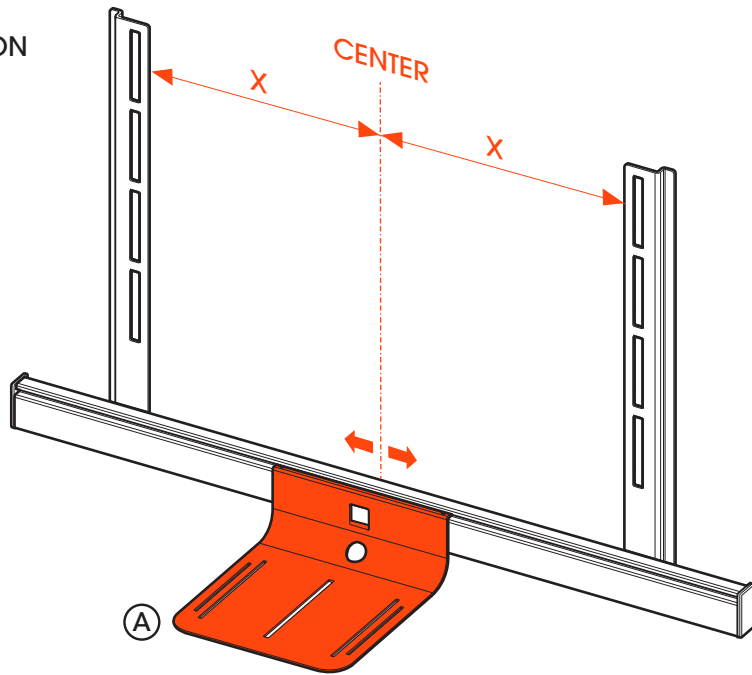

3 POSITION

4 OPTIONS

5 TIGHTEN SCREWS

- (GB) Subject to printing errors and technical amendments.
- (NL) Drukfouten en technische wijzigingen voorbehouden.
- (F) Sous réserve de fautes d'impression et de modifications techniques.
- (D) Für Druckfehler übernehmen wir keine Verantwortung. Technische Änderungen vorbehalten.
- (E) Reservados errores de imprenta y sujete a modificaciones.
- (I) Con riserva di modifiche tecniche e di eventuali errori di stampa.
- (P) Reserva-se a ocorrência de gralhas e de modificações técnicas.
- (H) Nyomdahibák és technikai változtatások joga fenntartva.
- (PL) Zastrzega się możliwość występowania błędów drukarskich i zmian technicznych.
- (RUS) Возможны ошибки при печати и технические модификации.