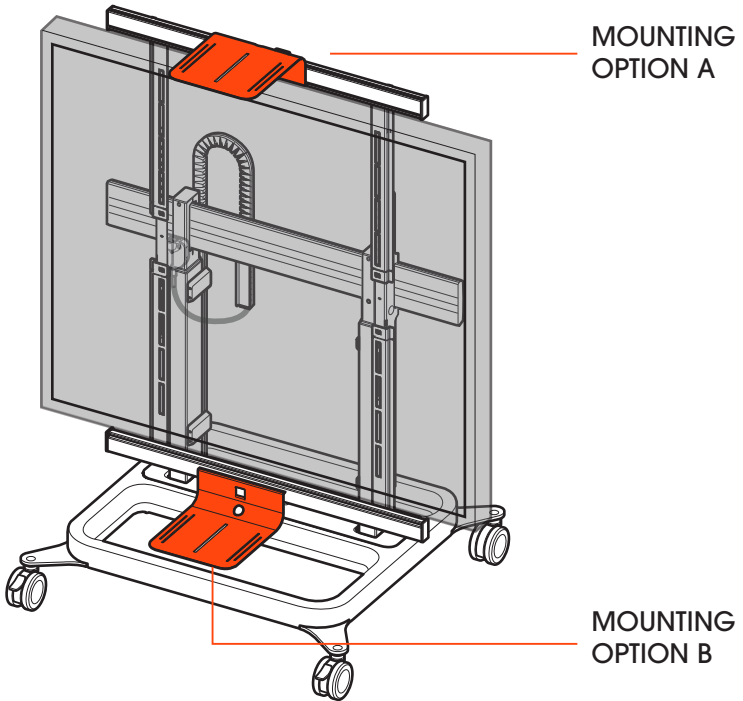

RISE A141

Video Conferencing
Camera Support

max. load
4 kg / 9 lbs

- | | | | |
|-----------------------------|----------------------------|-------------------------------------|---------------------------|
| EN Mounting instructions | IT Istruzioni di montaggio | RU Инструкция по сборке и установке | RO Instrucțiuni de montaj |
| DE Montageanleitung | PT Manual de montagem | CZE Návod k montáži | UK Вказівки по монтажі |
| FR Consignes d'installation | EL Οδηγίες συναρμολόγησης | SK Návod na montáž | BG Инструкции за монтаж |
| NL Montagevoorschrift | SV Montageföreskrifter | HU Szerelési előírás | JA 設置の説明書 |
| ES Instrucciones de montaje | PL Instrukcja montażu | TR Montaj k ilavuzu | ZH 装配说明 |

3 POSITION

4 OPTIONS

5 TIGHTEN SCREWS 

- (GB) Subject to printing errors and technical amendments.
- (NL) Drukfouten en technische wijzigingen voorbehouden.
- (F) Sous réserve de fautes d'impression et de modifications techniques.
- (D) Für Druckfehler übernehmen wir keine Verantwortung. Technische Änderungen vorbehalten.
- (E) Reservados errores de imprenta y sujete a modificaciones.
- (I) Con riserva di modifiche tecniche e di eventuali errori di stampa.
- (P) Reserva-se a ocorrência de gralhas e de modificações técnicas.
- (H) Nyomdahibák és technikai változtatások joga fenntartva.
- (PL) Zastrzega się możliwość występowania błędów drukarskich i zmian technicznych.
- (RUS) Возможны ошибки при печати и технические модификации.