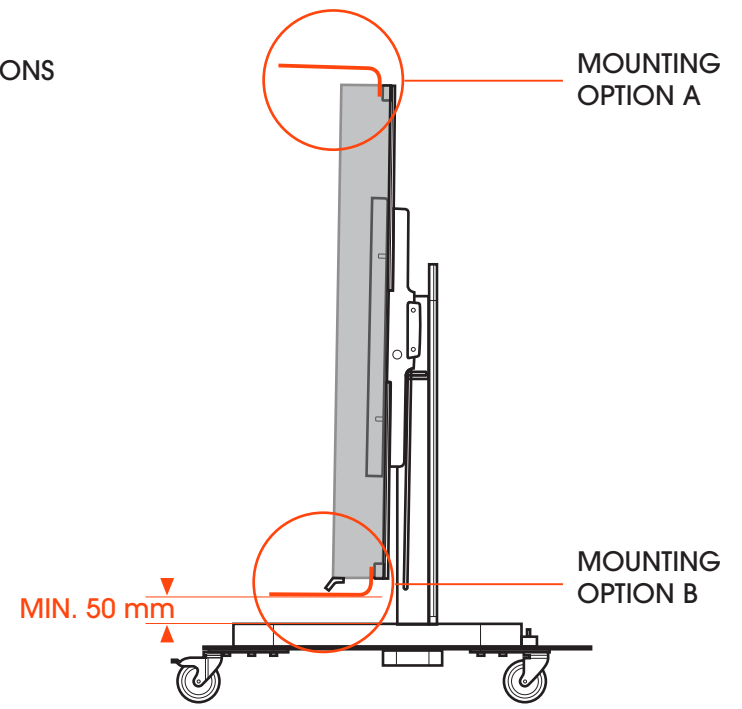

RISE A141

Video Conferencing
Camera Support

max. load
4 kg / 9 lbs

- | | | | |
|-----------------------------|----------------------------|-------------------------------------|---------------------------|
| EN Mounting instructions | IT Istruzioni di montaggio | RU Инструкция по сборке и установке | RO Instrucțiuni de montaj |
| DE Montageanleitung | PT Manual de montagem | CZE Návod k montáži | UK Вказівки по монтажі |
| FR Consignes d'installation | EL Οδηγίες συναρμολόγησης | SK Návod na montáž | BG Инструкции за монтаж |
| NL Montagevoorschrift | SV Montageföreskrifter | HU Szerelési előírás | JA 設置の説明書 |
| ES Instrucciones de montaje | PL Instrukcja montażu | TR Montaj k ilavuzu | ZH 装配说明 |

3 POSITION

4 OPTIONS

5 TIGHTEN SCREWS 

- (GB) Subject to printing errors and technical amendments.
- (NL) Drukfouten en technische wijzigingen voorbehouden.
- (F) Sous réserve de fautes d'impression et de modifications techniques.
- (D) Für Druckfehler übernehmen wir keine Verantwortung. Technische Änderungen vorbehalten.
- (E) Reservados errores de imprenta y sujete a modificaciones.
- (I) Con riserva di modifiche tecniche e di eventuali errori di stampa.
- (P) Reserva-se a ocorrência de gralhas e de modificações técnicas.
- (H) Nyomdahibák és technikai változtatások joga fenntartva.
- (PL) Zastrzega się możliwość występowania błędów drukarskich i zmian technicznych.
- (RUS) Возможны ошибки при печати и технические модификации.