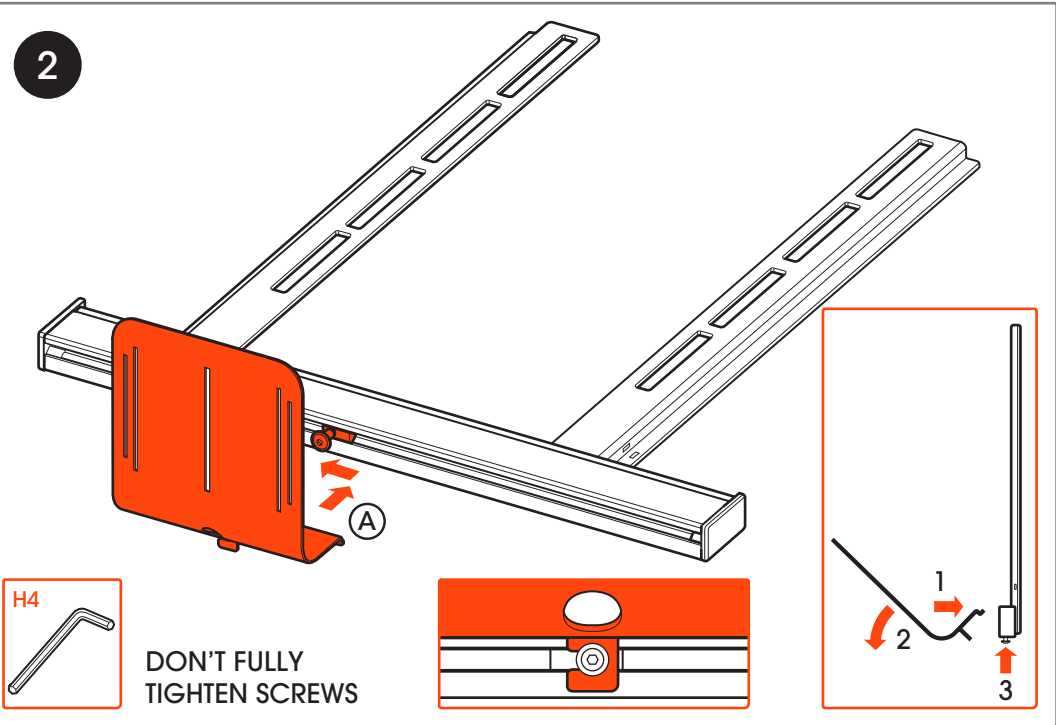

RISE A141

Video Conferencing
Camera Support

max. load
4 kg / 9 lbs

- | | | | |
|-----------------------------|----------------------------|-------------------------------------|---------------------------|
| EN Mounting instructions | IT Istruzioni di montaggio | RU Инструкция по сборке и установке | RO Instrucțiuni de montaj |
| DE Montageanleitung | PT Manual de montagem | CZE Návod k montáži | UK Вказівки по монтажі |
| FR Consignes d'installation | EL Οδηγίες συναρμολόγησης | SK Návod na montáž | BG Инструкции за монтаж |
| NL Montagevoorschrift | SV Montageföreskrifter | HU Szerelési előírás | JA 設置の説明書 |
| ES Instrucciones de montaje | PL Instrukcja montażu | TR Montaj k ilavuzu | ZH 装配说明 |