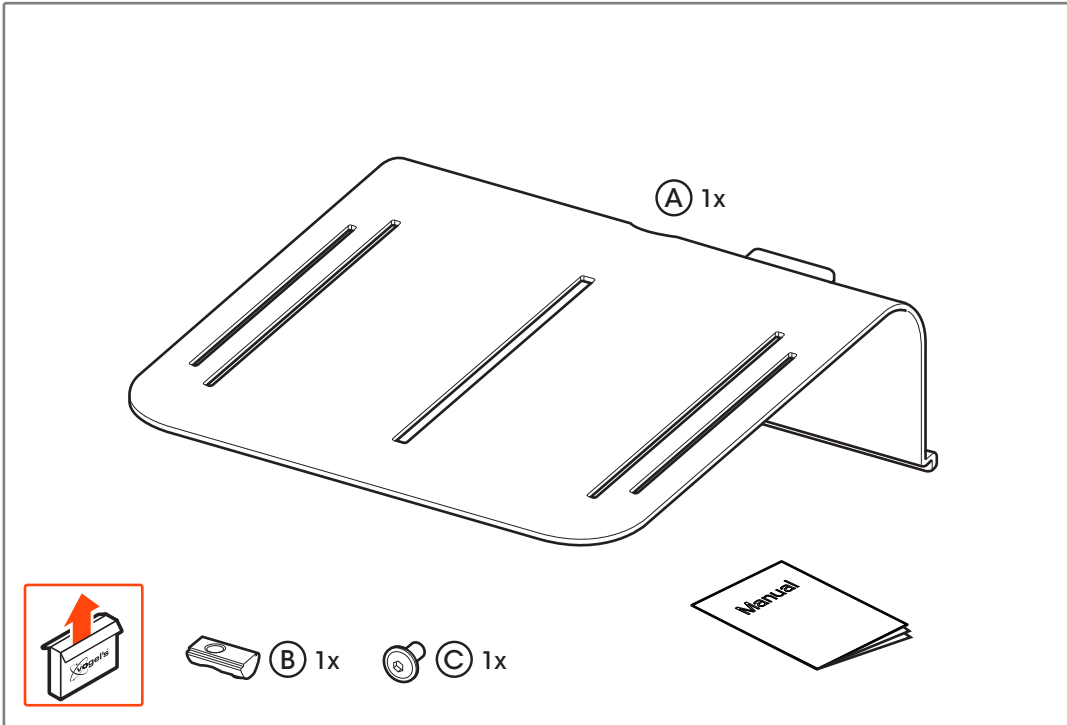

RISE A141

Video Conferencing
Camera Support

max. load
4 kg / 9 lbs

- | | | | |
|-----------------------------|----------------------------|-------------------------------------|---------------------------|
| EN Mounting instructions | IT Istruzioni di montaggio | RU Инструкция по сборке и установке | RO Instrucțiuni de montaj |
| DE Montageanleitung | PT Manual de montagem | CZE Návod k montáži | UK Вказівки по монтажі |
| FR Consignes d'installation | EL Οδηγίες συναρμολόγησης | SK Návod na montáž | BG Инструкции за монтаж |
| NL Montagevoorschrift | SV Montageföreskrifter | HU Szerelési előírás | JA 設置の説明書 |
| ES Instrucciones de montaje | PL Instrukcja montażu | TR Montaj k ilavuzu | ZH 装配说明 |