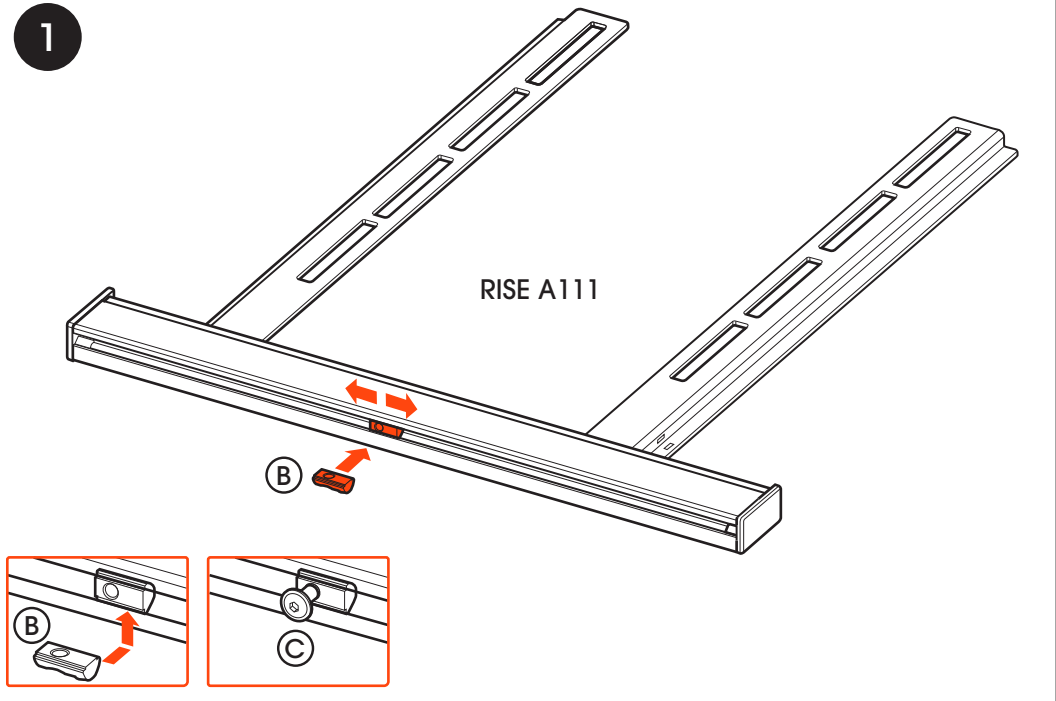

RISE A141

Video Conferencing
Camera Support

max. load
4 kg / 9 lbs

- | | | | |
|-----------------------------|----------------------------|-------------------------------------|---------------------------|
| EN Mounting instructions | IT Istruzioni di montaggio | RU Инструкция по сборке и установке | RO Instrucțiuni de montaj |
| DE Montageanleitung | PT Manual de montagem | CZE Návod k montáži | UK Вказівки по монтажі |
| FR Consignes d'installation | EL Οδηγίες συναρμολόγησης | SK Návod na montáž | BG Инструкции за монтаж |
| NL Montagevoorschrift | SV Montageföreskrifter | HU Szerelési előírás | JA 設置の説明書 |
| ES Instrucciones de montaje | PL Instrukcja montażu | TR Montaj k ilavuzu | ZH 装配说明 |