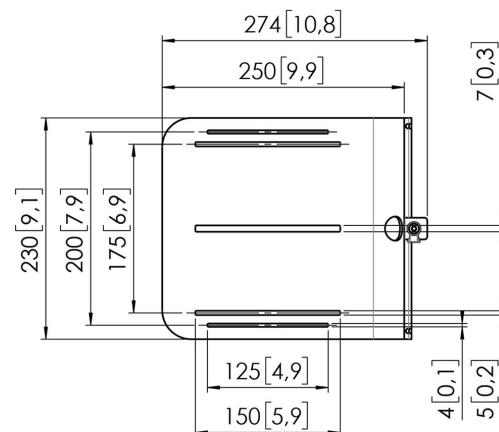

## RISE A 141 Videokonferenz-Kameraablage für motorbetriebene RISE Display-Liftsysteme (schwarz)

### Videokonferenz-Kameraablage für Display-Liftsysteme

Die RISE A 141 Videokonferenz-Kameraablage kann einfach an ein motorbetriebenes RISE Display-Liftsystem von Vogel's montiert werden. Die Ablage ist 22,9 cm breit, 21,9 cm tief und 7,8 cm hoch. Die Kamera ist stabil befestigt und bewegt sich mit, wenn das motorbetriebene Display-Liftsystem in der Höhe verstellt wird. Einfache Installation Mit dem A 111 Zubehör-Montageset können Sie die Videokonferenz-Kameraablage einfach und schnell an der Rückseite des Displays befestigen.

## Technische Daten

Artikelnummer (SKU)	7301410
Farbe	Schwarz
EAN-Einzelbox	8712285356827
Höhe	92
Breite	230
Tiefe	274
TÜV-zertifiziert	Ja
Garantie	5 Jahre
Max. Gewichtslast (kg)	4

VOGEL'S HOLDING BV (©)