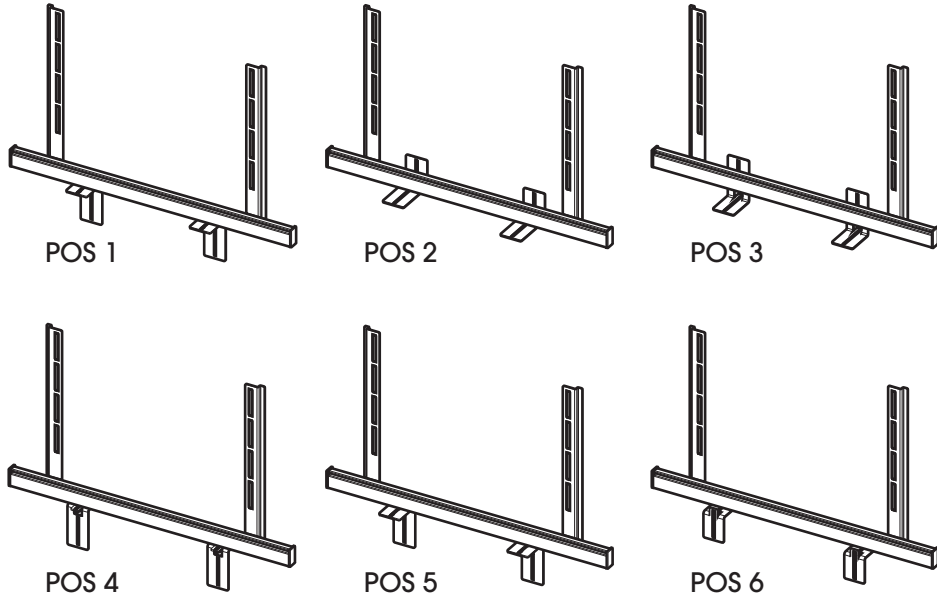

RISE A121

Sound Bar Mount

max. load
6 kg / 13 lbs

EN Mounting instructions	IT Istruzioni di montaggio	RU Инструкция по сборке и установке	RO Instrucțiuni de montaj
DE Montageanleitung	PT Manual de montagem	CZE Návod k montáži	UK Вказівки по монтажі
FR Consignes d'installation	EL Οδηγίες συναρμολόγησης	SK Návod na montáž	BG Инструкции за монтаж
NL Montagevoorschrift	SV Montageföreskrifter	HU Szerelési előírás	JA 設置の説明書
ES Instrucciones de montaje	PL Instrukcja montażu	TR Montaj k ilavuzu	ZH 装配说明

1

2

3 POSITIONS

4

5

6

TIGHTEN SCREWS

- (GB) Subject to printing errors and technical amendments.
 (NL) Drukfouten en technische wijzigingen voorbehouden.
 (F) Sous réserve de fautes d'impression et de modifications techniques.
 (D) Für Druckfehler übernehmen wir keine Verantwortung. Technische Änderungen vorbehalten.
 (E) Reservados errores de imprenta y sujeta a modificaciones.
 (I) Con riserva di modifiche tecniche e di eventuali errori di stampa.
 (P) Reserva-se a ocorrência de gralhas e de modificações técnicas.
 (H) Nyomdahibák és technikai változtatások joga fenntartva.
 (PL) Zastrzeżenie się możliwość występowania błędów drukarskich i zmian technicznych.
 (RUS) Возможны ошибки при печати и технические модификации.