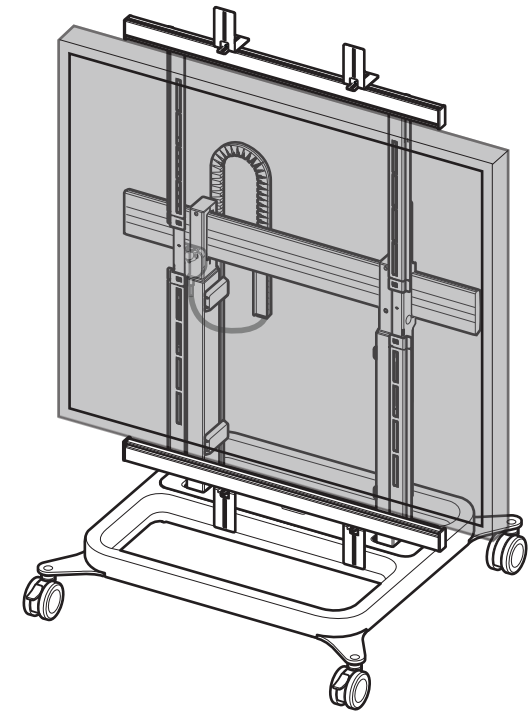

RISE A121

Sound Bar Mount

max. load
6 kg / 13 lbs

EN Mounting instructions	IT Istruzioni di montaggio	RU Инструкция по сборке и установке	RO Instrucțiuni de montaj
DE Montageanleitung	PT Manual de montagem	CZE Návod k montáži	UK Вказівки по монтажі
FR Consignes d'installation	EL Οδηγίες συναρμολόγησης	SK Návod na montáž	BG Инструкции за монтаж
NL Montagevoorschrift	SV Montageföreskrifter	HU Szerelési előírás	JA 設置の説明書
ES Instrucciones de montaje	PL Instrukcja montażu	TR Montaj k ilavuzu	ZH 装配说明

1

2

3 POSITIONS

4

5

6

TIGHTEN SCREWS

- (GB) Subject to printing errors and technical amendments.
 (NL) Drukfouten en technische wijzigingen voorbehouden.
 (F) Sous réserve de fautes d'impression et de modifications techniques.
 (D) Für Druckfehler übernehmen wir keine Verantwortung. Technische Änderungen vorbehalten.
 (E) Reservados errores de imprenta y sujeta a modificaciones.
 (I) Con riserva di modifiche tecniche e di eventuali errori di stampa.
 (P) Reserva-se a ocorrência de gralhas e de modificações técnicas.
 (H) Nyomdahibák és technikai változtatások joga fenntartva.
 (PL) Zastrzeżenie się możliwość występowania błędów drukarskich i zmian technicznych.
 (RUS) Возможны ошибки при печати и технические модификации.