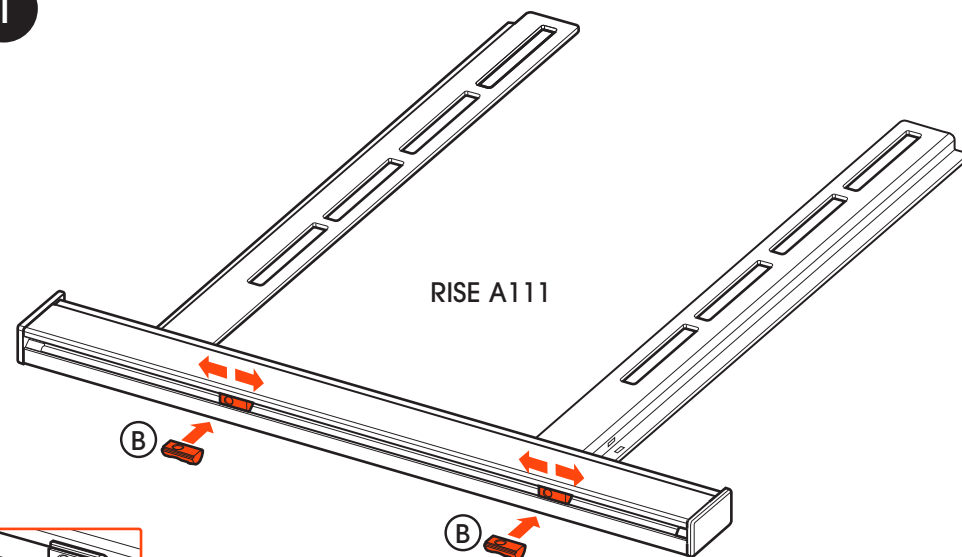

max. load
6 kg / 13 lbs

EN Mounting instructions	IT Istruzioni di montaggio	RU Инструкция по сборке и установке	RO Instrucțiuni de montaj
DE Montageanleitung	PT Manual de montagem	CZE Návod k montáži	UK Вказівки по монтажі
FR Consignes d'installation	EL Οδηγίες συναρμολόγησης	SK Návod na montáž	BG Инструкции за монтаж
NL Montagevoorschrift	SV Montageföreskrifter	HU Szerelési előírás	JA 設置の説明書
ES Instrucciones de montaje	PL Instrukcja montażu	TR Montaj k ilavuzu	ZH 装配说明

1