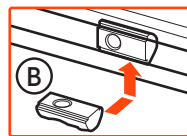

RISE A121

Sound Bar Mount

max. load
6 kg / 13 lbs

EN Mounting instructions	IT Istruzioni di montaggio	RU Инструкция по сборке и установке	RO Instrucțiuni de montaj
DE Montageanleitung	PT Manual de montagem	CZE Návod k montáži	UK Вказівки по монтажі
FR Consignes d'installation	EL Οδηγίες συναρμολόγησης	SK Návod na montáž	BG Инструкции за монтаж
NL Montagevoorschrift	SV Montageföreskrifter	HU Szerelési előírás	JA 設置の説明書
ES Instrucciones de montaje	PL Instrukcja montażu	TR Montaj k ilavuzu	ZH 装配说明

1

2

3 POSITIONS

4

5

6

TIGHTEN SCREWS

- (GB) Subject to printing errors and technical amendments.
 (NL) Drukfouten en technische wijzigingen voorbehouden.
 (F) Sous réserve de fautes d'impression et de modifications techniques.
 (D) Für Druckfehler übernehmen wir keine Verantwortung. Technische Änderungen vorbehalten.
 (E) Reservados errores de imprenta y sujeta a modificaciones.
 (I) Con riserva di modifiche tecniche e di eventuali errori di stampa.
 (P) Reserva-se a ocorrência de gralhas e de modificações técnicas.
 (H) Nyomdahibák és technikai változtatások joga fenntartva.
 (PL) Zastrzeżenie się możliwość występowania błędów drukarskich i zmian technicznych.
 (RUS) Возможны ошибки при печати и технические модификации.