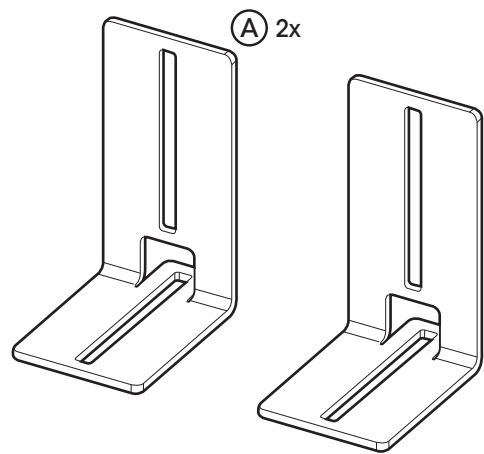

RISE A121

Sound Bar Mount

max. load
6 kg / 13 lbs

EN Mounting instructions	IT Istruzioni di montaggio	RU Инструкция по сборке и установке	RO Instrucțiuni de montaj
DE Montageanleitung	PT Manual de montagem	CZE Návod k montáži	UK Вказівки по монтажі
FR Consignes d'installation	EL Οδηγίες συναρμολόγησης	SK Návod na montáž	BG Инструкции за монтаж
NL Montagevoorschrift	SV Montageföreskrifter	HU Szerelési előírás	JA 設置の説明書
ES Instrucciones de montaje	PL Instrukcja montażu	TR Montaj k ilavuzu	ZH 装配说明

1

2