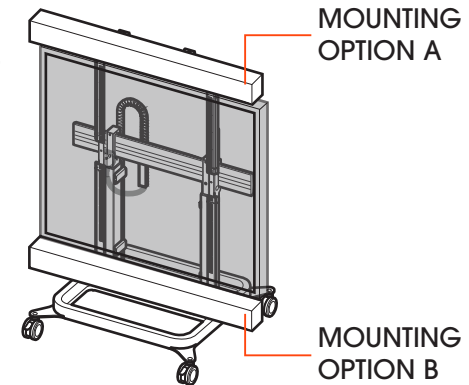

RISE A121

Sound Bar Mount

max. load
6 kg / 13 lbs

EN Mounting instructions	IT Istruzioni di montaggio	RU Инструкция по сборке и установке	RO Instrucțiuni de montaj
DE Montageanleitung	PT Manual de montagem	CZE Návod k montáži	UK Вказівки по монтажі
FR Consignes d'installation	EL Οδηγίες συναρμολόγησης	SK Návod na montáž	BG Инструкции за монтаж
NL Montagevoorschrift	SV Montageföreskrifter	HU Szerelési előírás	JA 設置の説明書
ES Instrucciones de montaje	PL Instrukcja montażu	TR Montaj k ilavuzu	ZH 装配说明

1

2

3 POSITIONS

4

5

6

TIGHTEN SCREWS

- (GB) Subject to printing errors and technical amendments.
 (NL) Drukfouten en technische wijzigingen voorbehouden.
 (F) Sous réserve de fautes d'impression et de modifications techniques.
 (D) Für Druckfehler übernehmen wir keine Verantwortung. Technische Änderungen vorbehalten.
 (E) Reservados errores de imprenta y sujeta a modificaciones.
 (I) Con riserva di modifiche tecniche e di eventuali errori di stampa.
 (P) Reserva-se a ocorrência de gralhas e de modificações técnicas.
 (H) Nyomdahibák és technikai változtatások joga fenntartva.
 (PL) Zastrzeżenie się możliwość występowania błędów drukarskich i zmian technicznych.
 (RUS) Возможны ошибки при печати и технические модификации.