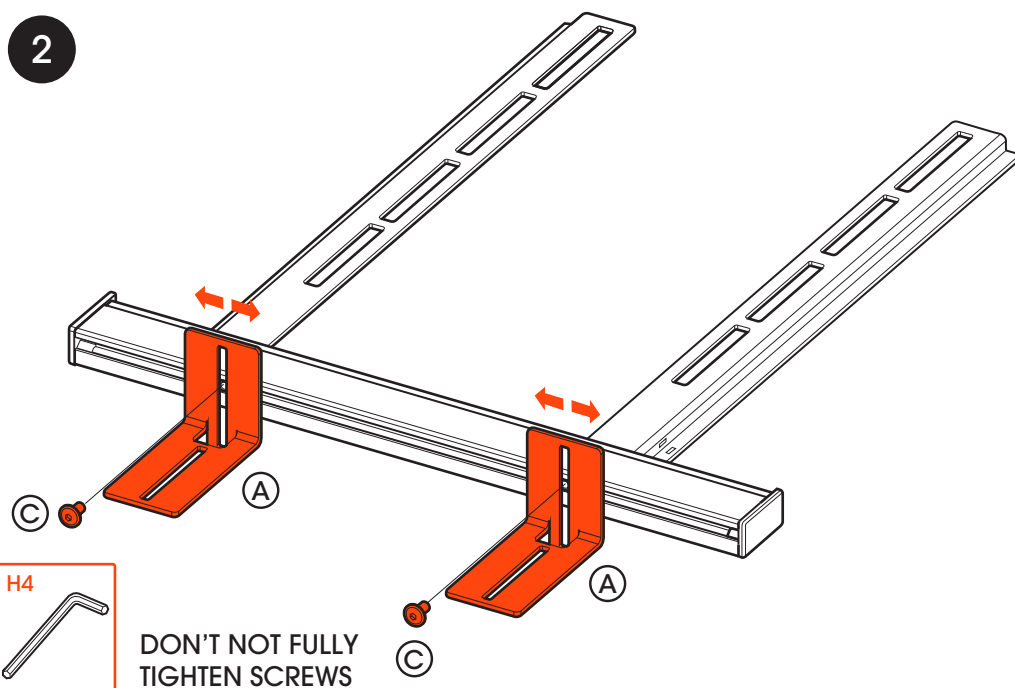

RISE A121

Sound Bar Mount

max. load
6 kg / 13 lbs

EN Mounting instructions	IT Istruzioni di montaggio	RU Инструкция по сборке и установке	RO Instrucțiuni de montaj
DE Montageanleitung	PT Manual de montagem	CZE Návod k montáži	UK Вказівки по монтажі
FR Consignes d'installation	EL Οδηγίες συναρμολόγησης	SK Návod na montáž	BG Инструкции за монтаж
NL Montagevoorschrift	SV Montageföreskrifter	HU Szerelési előírás	JA 設置の説明書
ES Instrucciones de montaje	PL Instrukcja montażu	TR Montaj k ilavuzu	ZH 装配说明

1

2