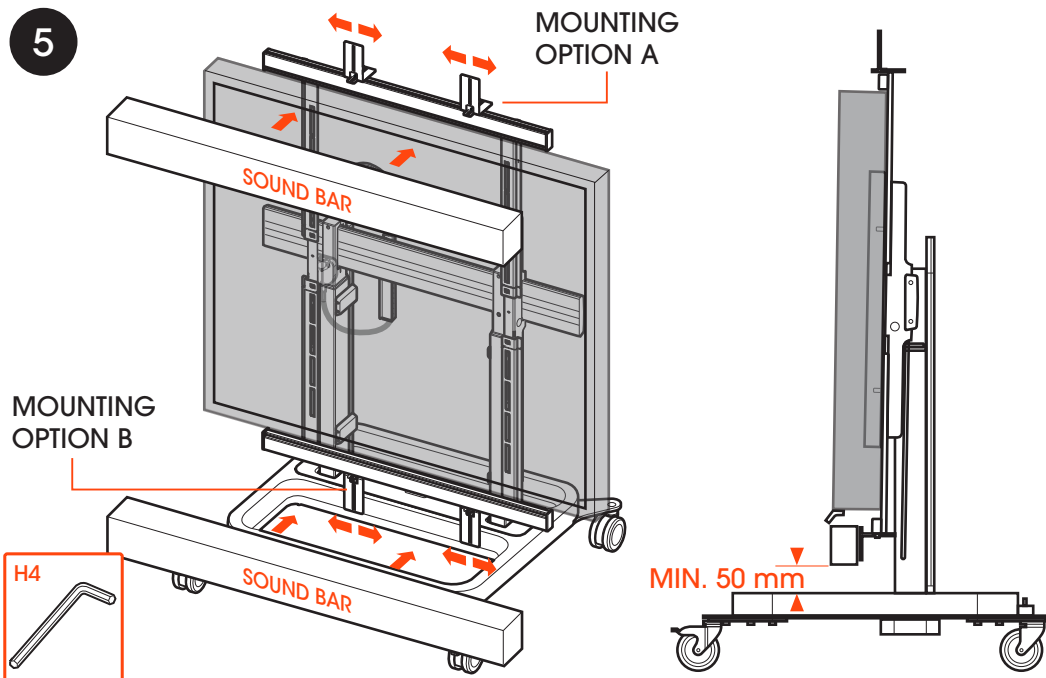

3 POSITIONS

4

5

6

TIGHTEN SCREWS

1. (GB) Subject to printing errors and technical amendments.
   (NL) Drukfouten en technische wijzigingen voorbehouden.
   (F) Sous réserve de fautes d'impression et de modifications techniques.
   (D) Für Druckfehler übernehmen wir keine Verantwortung. Technische Änderungen vorbehalten.
   (E) Reservados errores de imprenta y sujeta a modificaciones.
   (I) Con riserva di modifiche tecniche e di eventuali errori di stampa.
   (P) Reserva-se a ocorrência de gralhas e de modificações técnicas.
   (H) Nyomdahibák és technikai változtatások joga fenntartva.
   (PL) Zastrzeżenie się możliwość występowania błędów drukarskich i zmian technicznych.
   (RUS) Возможны ошибки при печати и технические модификации.

Designed and engineered in the Netherlands. More information on: www.vogels.com

VOGEL'S PRODUCTS BV, HONDSRUGLAAN 93, 5628 DB EINDHOVEN, THE NETHERLANDS