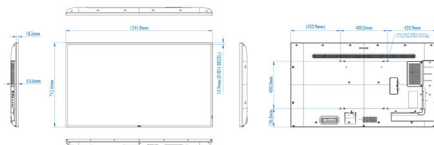

Betriebsbedingungen

- Temperaturbereich (in Betrieb): 0 ~ 40 °C
- Temperaturbereich (außer Betrieb): -20 ~ 60 °C
- MTBF: 50.000 Stunde(n)
- Feuchtigkeitsbereich (Betrieb) [RH]: 20 ~ 80 % relative Luftfeuchtigkeit (ohne Kondensation)
- Feuchtigkeitsbereich (Aufbewahrung) [RH]: 5 ~ 95 % relative Luftfeuchtigkeit (ohne Kondensation)
- Höhenlage: 0 bis 3.000 m

Power

- Netzstrom: 100 ~ bis 240 V AC

- Stand-by-Stromverbrauch: < 0,5 W
- Verbrauch (max.): 180 W
- Verbrauch (normal): 120 W
- Energiesparfunktionen: SmartPower

Ton

- Integrierte Lautsprecher: 2 x 10 W RMS

Multimedia-Anwendungen

- USB-Video-wiedergabe: H.264, JPEG, MPEG, WMV3
- USB-Bildwiedergabe: JPEG, BMP, PNG
- USB-Audiowiedergabe: AAC, HEAAC, MPEG, WMA

Zubehör

- Mitgeliefertes Zubehör: Netzkabel, RS232-Kabel, Fernbedienung, Batterien für Fernbedienung, Kurzanleitung
- Mitgeliefertes Zubehör: 1 x IR-Sensorkabel (1,8 m), RS232 Daisy-Chain-Kabel, Philips Logo (1 x), 2 x USB-Abdeckung und Schraube
- Standfuß: BM05922 (optional)

Verschiedenes

- Gewährleistung: 3 Jahre Garantie
- Bildschirmanzeigesprachen: Englisch, Französisch, Deutsch, Italienisch, Polnisch, Türkisch, Russisch, Chinesisch, Spanisch, Chinesisch (traditionell), Arabisch, Japanisch
- Behördliche Zulassung: CE, CB, BSMI, CU, EPA, ETL, FCC, Class A, VCCI

Ausstellungsdatum
2020-12-16

Version: 2.0.1

12 NC: 8670 001 66083
EAN: 87 12581 76520 0

© 2020 Koninklijke Philips N.V.
Alle Rechte vorbehalten.

Technische Daten können ohne vorherige Ankündigung
geändert werden. Die Marken sind Eigentum von
Koninklijke Philips N.V. oder der jeweiligen Firmen.

www.philips.com