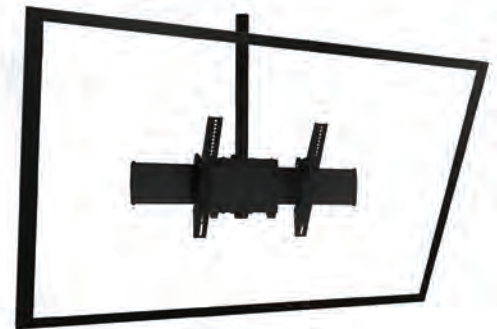

FUSION™ Deckenhalterung

XCM1U / LCM1U / MCM1U

- Auch als Doppeldisplayhalterung, Back-to-Back Version, erhältlich

Artikel	Empfohlene Displaygröße	Tragfähigkeit	Abmessungen (HxBxT)	VESA Aufnahme	Horizontale Ausrichtung	neigbar	Farbe	Preis	Artikel-Nr.
XCM1U	60 - 90 Zoll	113,4 kg	42,5 x 88,4 x 20,1 cm	200 x 100 - 800 x 400	±3°	+5°, -20°	B	302,- €	7516 B00 081
LCM1U	32 - 60 Zoll	56,7 kg	42,0 x 68,1 x 16,2 cm	200 x 100 - 616 x 400	±3°	+5°, -20°	B	246,- €	7516 B00 071
MCM1U	26 - 50 Zoll	56,7 kg	42,0 x 52,9 x 16,2 cm	200 x 100 - 460 x 400	±3°	+5°, -20°	B	167,- €	7516 B00 070