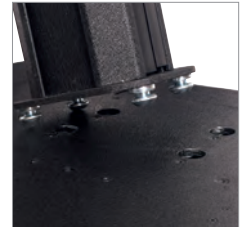

## Displayständer

### PRSU

- Einfache, schnelle und werkzeugfreie Installation
- Optimiert für häufigen Auf- und Abbau
- Optional Transportkoffer und Ablage erhältlich
- Höhenverstellbar durch Handgriff
- Integriertes Kabelmanagement

### Hochwertiger Displayrollständer - Made in Germany!

- Zwei innenliegende Kabelkanäle sorgen für aufgeräumte Kabelführung
- 4 große Rollen für einfaches Verschieben, 2 davon feststellbar
- Höhenverstellbare Ablage 50 x 40 cm, max. 5 kg Tragkraft, abnehmbar
- Lieferung erfolgt zerlegt und kartonverpackt
- Stufenlose Höhenverstellung um 50 cm durch Verschraubung in Nutenkanälen