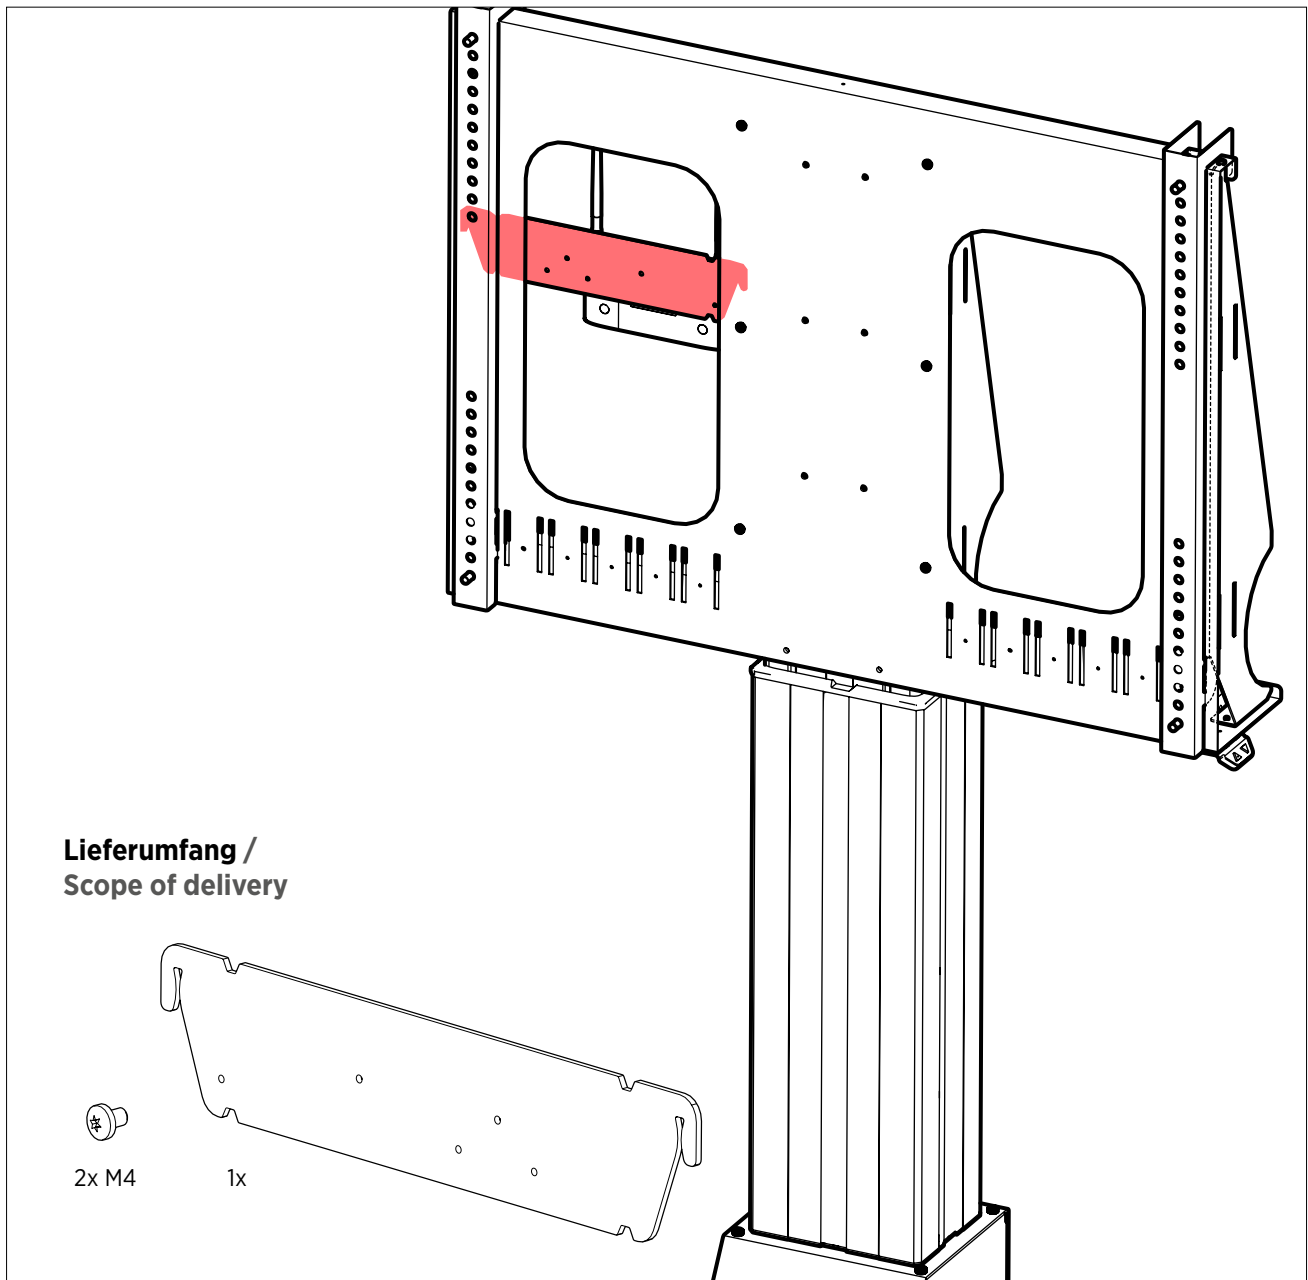

DisplayLift Halterung für Klick & Show /

DisplayLift mount for Klick & Show

Art.-Nr./Ref. No. 4013000314

Montageanleitung

Mounting instructions

Montageanleitung

Mounting instructions