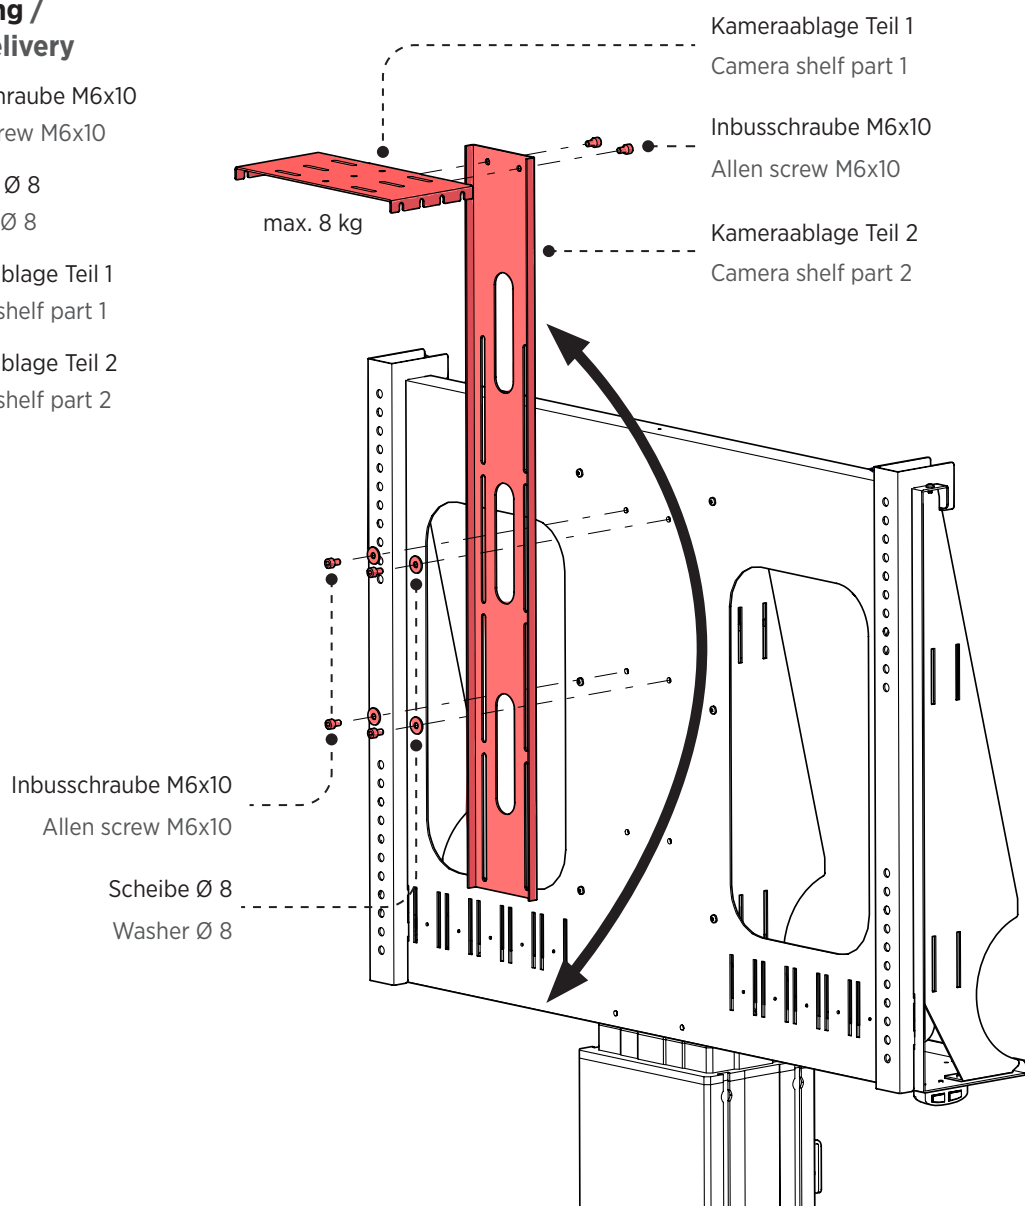

## Kameraablage / Camera Shelf

Art.-Nr./Ref. No. 4013 000114

## Montageanleitung an den Kindermann DisplayLift 4013 0001xx Mounting instructions on Kindermann DisplayLift 4013 0001xx

### Lieferumfang / Scope of delivery

- 6x Inbusschraube M6x10
- 6x Allen screw M6x10
- 4x Scheibe Ø 8
- 4x Washer Ø 8
- 1x Kameraablage Teil 1
- 1x Camera shelf part 1
- 1x Kameraablage Teil 2
- 1x Camera shelf part 2

### Montageanleitung an das Kindermann DisplayShift 4031000 000