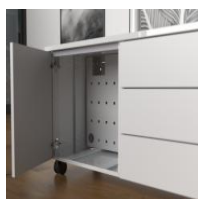

Zubehör - "Media Side select Premium"