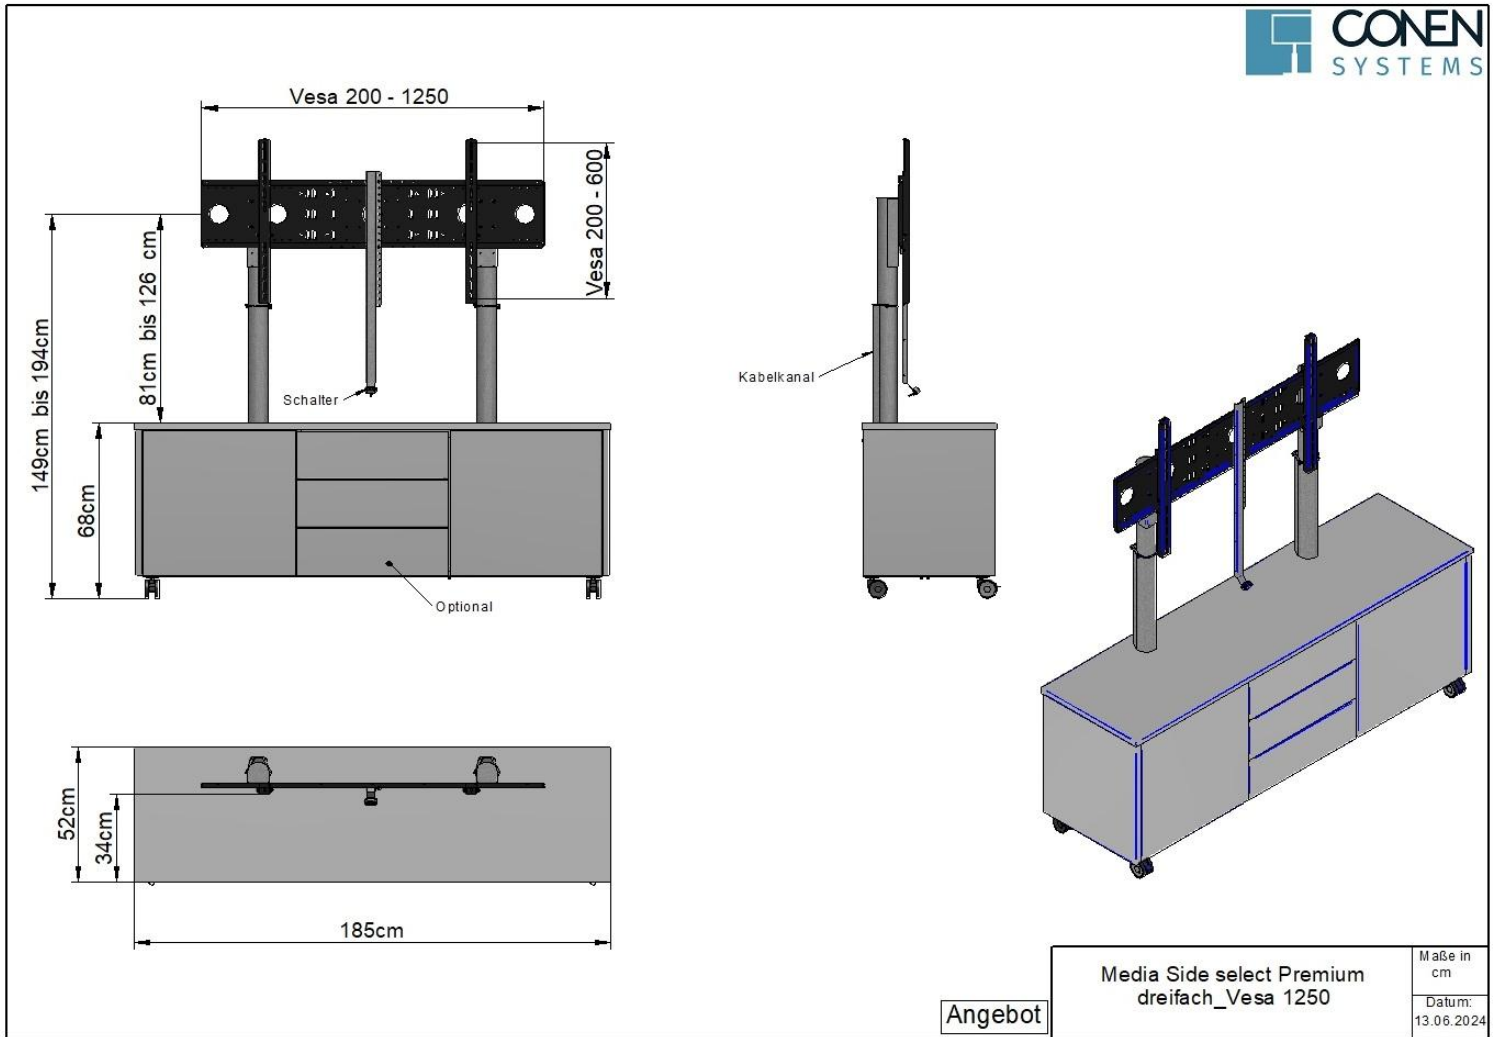

Die integrierten Hubsäulen mit einem Hubweg von 50 cm bleiben bei jeder oben genannten Ausführung mittig des Sideboards.

Alle Varianten sind in der Standard-Ausführung mit Türen ausgestattet. Optional können Sie Ihre Schrank-Einheiten auch mit Schubladen ausstatten lassen. Das Display bis 98" ist motorisch ca. 50 cm höhenverstellbar. Eine stufenlose Einstellung Ihres Displays bis max. 130 kg wird durch 2 Hubmotoren gewährleistet.

Für den Anschluss von Technik innerhalb der Schrank-Segmente sind Kabeldurchführungen, die hinter die Zwischenwand laufen, vorgesehen. Für den Displayanschluss ist ein Kabelkanal hinter der linken motorischen Hubsäule angebracht.

Für die grifflose Möbelfront sind die Türen mit einer „push to open“-Funktion ausgestattet.

EIGENSCHAFTEN

- Made in Germany
- Für ein Display bis max. 98"
- Integriertes Kabelmanagement
- Türen oder Schubladen
- Traglast bis max. 130 kg
- Motorisch 50 cm höhenverstellbar
- Optisch individuell anpassbar
- 19"-Schienen für 19"-Technik optional

Alu Halter für 2 Displays 80" - zur horizontalen Befestigung von

Display mount

Fahrbar

Single Display

Max. Zuladung
130 kg

Max. Vesa
1250 x 600

17.06.2024
Seite 1/2

Artikelnummer	88002091	
Vesa horizontal / Vesa vertikal	100 mm - 1250 mm / 100 mm - 600 mm	
Geeignet für Displays	98" max.	
Höhe Mitte Display	800 mm - 1300 mm	31.5" - 51.2"
Maximale Zuladung	130 kg	286.6 lbs
Breite / Höhe / Tiefe	1840 mm / 680 mm / 520 mm	72.4" / 26.8" / 20.5"
Montageart	Fahrbar	
Aufhängung Display	Ein Display	
Hub	50 cm	
Zertifizierung	2 Jahre Gewährleistung	
Verpackungen	Verpackungsmaße BxHxT	Versandgewicht
88002091	2000 x 1500 x 800 mm / 78.7 x 59.1 x 31.5"	196 kg / 432.1 lbs