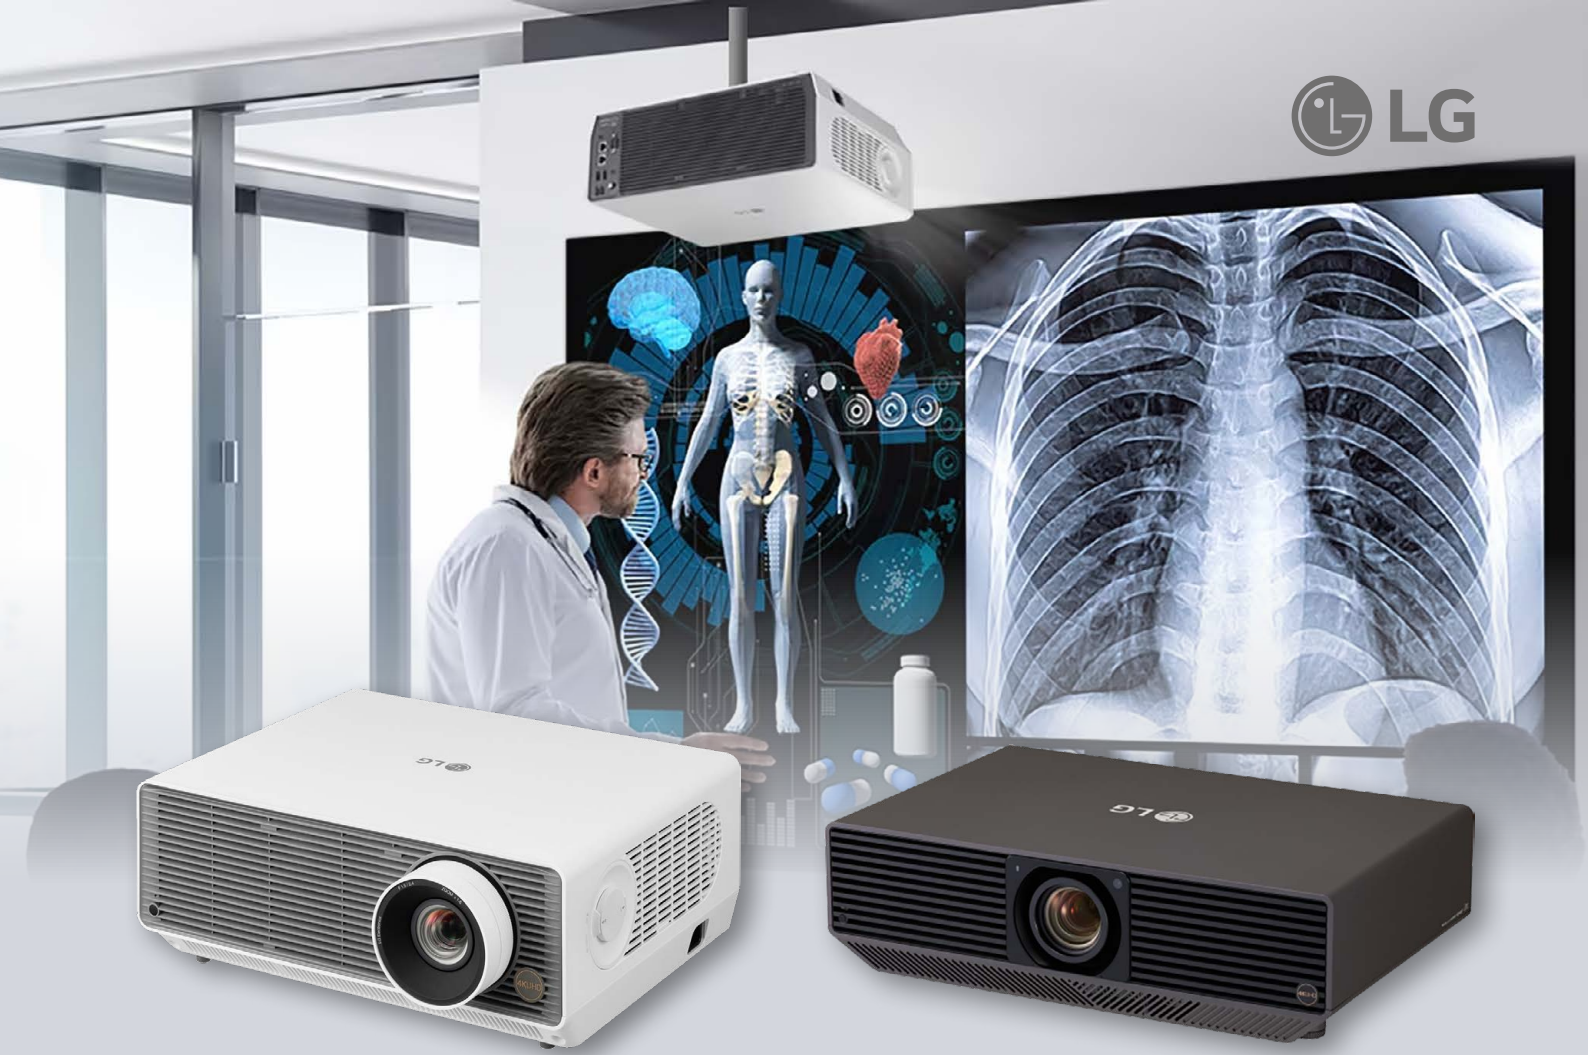

LG Laser-Projektor BU60PST

- 4K-UHD-Auflösung (3.840 x 2.160)
- Bis zu 20.000 Stunden Lampen-Lebensdauer
- Hohe Helligkeit von bis zu 6.000 ANSI Lumen
- Projektionsdiagonale von 101,6 cm – 762 cm
- Lens Shift und 1,6-facher Zoom
- HDR10-Unterstützung
- Kompaktes Format mit 370 x 290 x 155,7 mm
- FileViewer ermöglicht die Wiedergabe von Multimedia- und Office-Dateien
- Bluetooth (Audio) und Screen Share (Android)
- 2 x HDMI, HDBaseT, RJ45, 2 x USB 2.0
- Integrierter Stereo-Lautsprecher 2x 5 Watt
- Einfache Bedienung über Joystick am Gerät oder Infrarot-Fernbedienung
- DICOM-Unterstützung für den Einsatz im medizinischen Umfeld

LG Laser-Projektor BU70QGA

- 4K-UHD-Auflösung (3.840 x 2.160)
- Bis zu 20.000 Stunden Lampen-Lebensdauer
- Brillante Darstellungsqualität durch hohe Helligkeit von bis zu 7.000 ANSI Lumen, Kontrastverhältnis 3.000.000:1 und HDR-Unterstützung
- Projektionsdiagonale von 40 bis 300 Zoll
- 4 x HDMI (3 in, 1 out, inklusive ARC), RS-232C, HDBaseT, 2 x USB 2.0, Audio Out, RJ45 und Mikrofon-Anschluss
- Trapezkorrektur für die optimale Einstellung des Bilds
- Bluetooth (Audio) und Screen Share zur kabellosen Übertragung von Smartphone und Tablet
- Integrierte Lautsprecher mit 2 x 5W Leistung
- Fernbedienung mitgeliefert
- Unterstützung für Picture-by-Picture und Picture-in-Picture