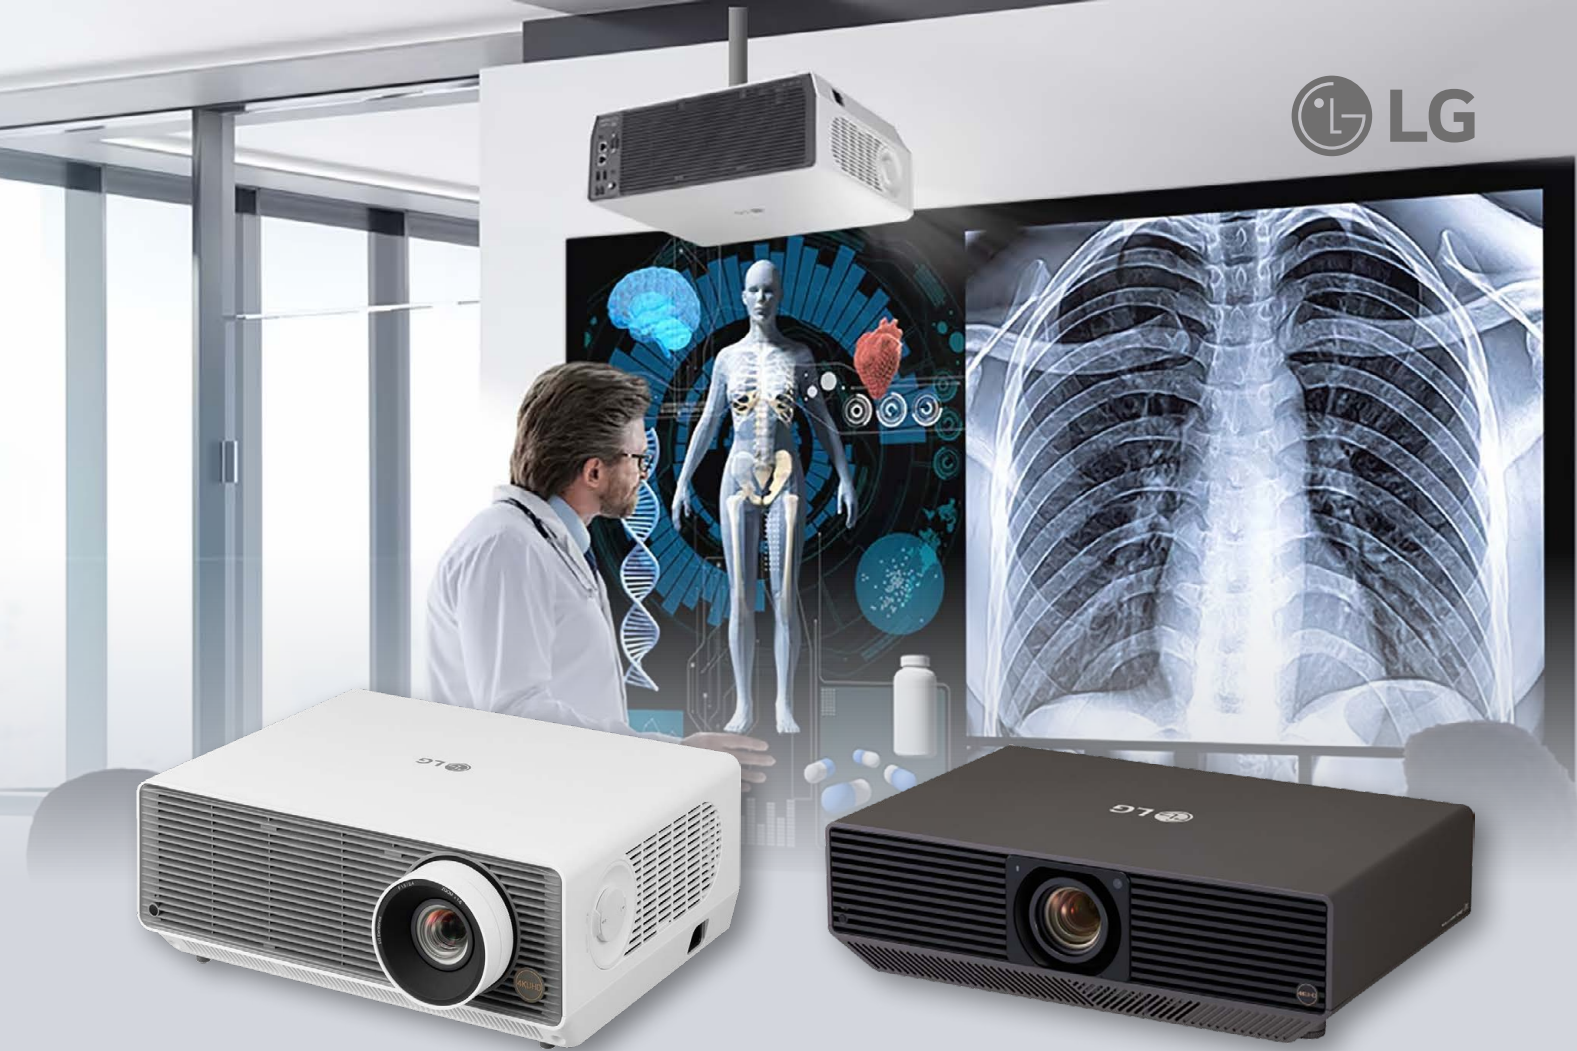

LG Laser-Projektor BU60PST

- 4K-UHD-Auflösung (3.840 x 2.160)
- Bis zu 20.000 Stunden Lampen-Lebensdauer
- Hohe Helligkeit von bis zu 6.000 ANSI Lumen
- Projektionsdiagonale von 101,6 cm – 762 cm
- Lens Shift und 1,6-facher Zoom
- HDR10-Unterstützung
- Kompaktes Format mit 370 x 290 x 155,7 mm
- FileViewer ermöglicht die Wiedergabe von Multimedia- und Office-Dateien
- Bluetooth (Audio) und Screen Share (Android)
- 2 x HDMI, HDBaseT, RJ45, 2 x USB 2.0
- Integrierter Stereo-Lautsprecher 2x 5 Watt
- Einfache Bedienung über Joystick am Gerät oder Infrarot-Fernbedienung
- DICOM-Unterstützung für den Einsatz im medizinischen Umfeld

LG Laser-Projektor BU70QGA

- 4K-UHD-Auflösung (3.840 x 2.160)
- Bis zu 20.000 Stunden Lampen-Lebensdauer
- Brillante Darstellungsqualität durch hohe Helligkeit von bis zu 7.000 ANSI Lumen, Kontrastverhältnis 3.000.000:1 und HDR-Unterstützung
- Projektionsdiagonale von 40 bis 300 Zoll
- 4 x HDMI (3 in, 1 out, inklusive ARC), RS-232C, HDBaseT, 2 x USB 2.0, Audio Out, RJ45 und Mikrofon-Anschluss
- Trapezkorrektur für die optimale Einstellung des Bilds
- Bluetooth (Audio) und Screen Share zur kabellosen Übertragung von Smartphone und Tablet
- Integrierte Lautsprecher mit 2 x 5W Leistung
- Fernbedienung mitgeliefert
- Unterstützung für Picture-by-Picture und Picture-in-Picture