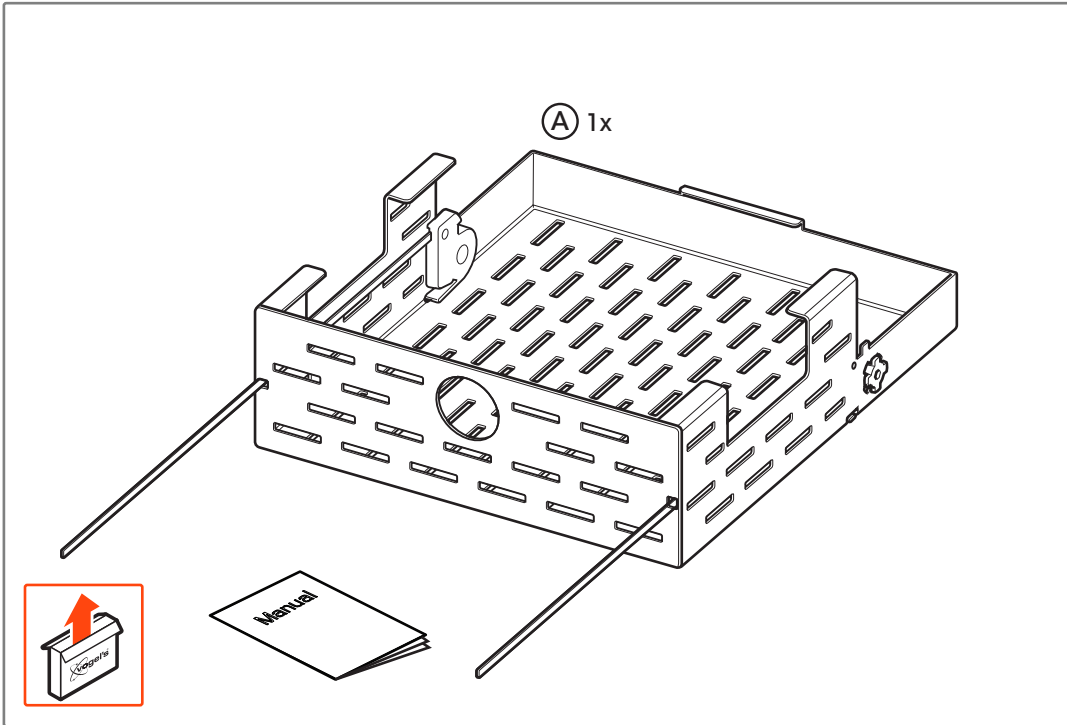

RISE A311

Hidden Storage Unit

max. load
10 kg / 21 lbs

- | | | | |
|-----------------------------|----------------------------|-------------------------------------|---------------------------|
| EN Mounting instructions | IT Istruzioni di montaggio | RU Инструкция по сборке и установке | RO Instrucțiuni de montaj |
| DE Montageanleitung | PT Manual de montagem | CZE Návod k montáži | UK Вказівки по монтажі |
| FR Consignes d'installation | EL Οδηγίες συναρμολόγησης | SK Návod na montáž | BG Инструкции за монтаж |
| NL Montagevoorschrift | SV Montageföreskrifter | HU Szerelési előírás | JA 設置の説明書 |
| ES Instrucciones de montaje | PL Instrukcja montażu | TR Montaj k ilavuzu | ZH 装配说明 |