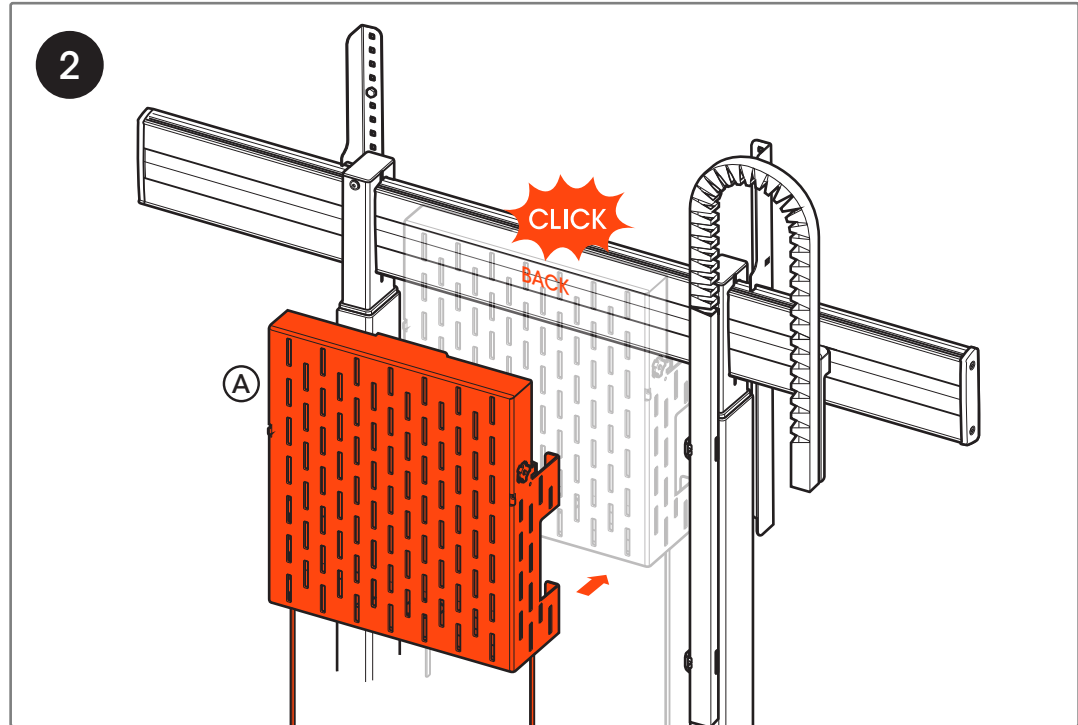

RISE A311

Hidden Storage Unit

max. load
10 kg / 21 lbs

- | | | | |
|-----------------------------|----------------------------|-------------------------------------|---------------------------|
| EN Mounting instructions | IT Istruzioni di montaggio | RU Инструкция по сборке и установке | RO Instrucțiuni de montaj |
| DE Montageanleitung | PT Manual de montagem | CZE Návod k montáži | UK Вказівки по монтажі |
| FR Consignes d'installation | EL Οδηγίες συναρμολόγησης | SK Návod na montáž | BG Инструкции за монтаж |
| NL Montagevoorschrift | SV Montageföreskrifter | HU Szerelési előírás | JA 設置の説明書 |
| ES Instrucciones de montaje | PL Instrukcja montażu | TR Montaj k ilavuzu | ZH 装配说明 |