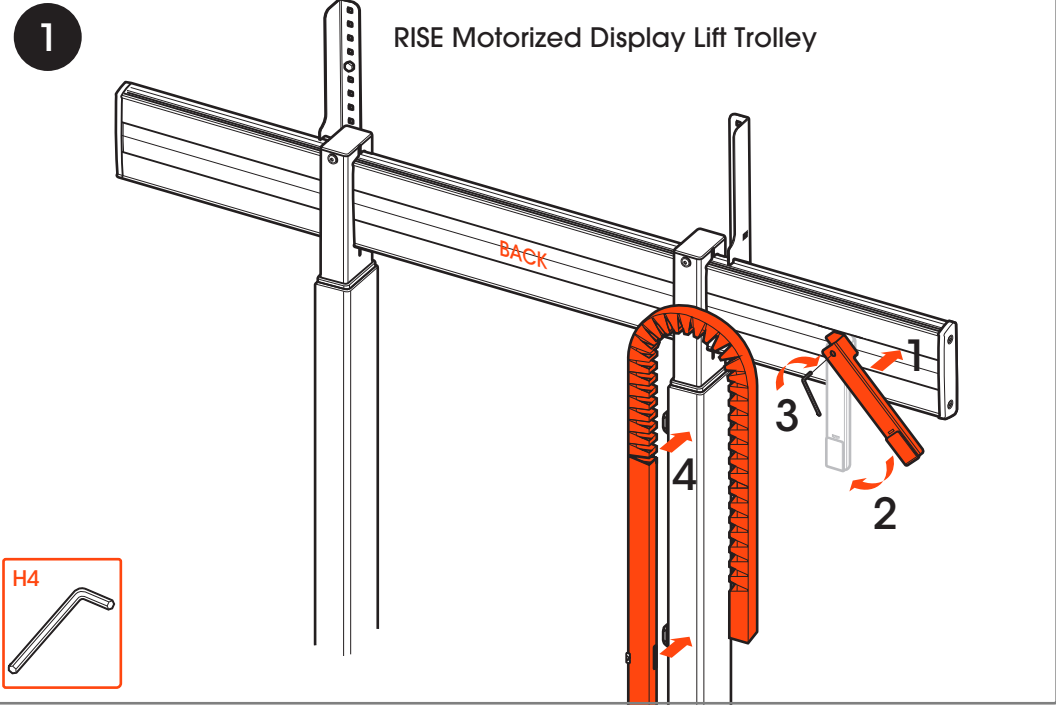

RISE A311

Hidden Storage Unit

max. load
10 kg / 21 lbs

- | | | | |
|-----------------------------|----------------------------|-------------------------------------|---------------------------|
| EN Mounting instructions | IT Istruzioni di montaggio | RU Инструкция по сборке и установке | RO Instrucțiuni de montaj |
| DE Montageanleitung | PT Manual de montagem | CZE Návod k montáži | UK Вказівки по монтажі |
| FR Consignes d'installation | EL Οδηγίες συναρμολόγησης | SK Návod na montáž | BG Инструкции за монтаж |
| NL Montagevoorschrift | SV Montageföreskrifter | HU Szerelési előírás | JA 設置の説明書 |
| ES Instrucciones de montaje | PL Instrukcja montażu | TR Montaj k ilavuzu | ZH 装配说明 |