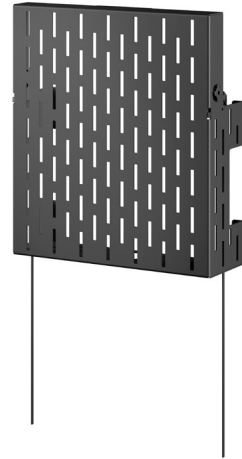

RISE A311

Hidden Storage Unit

max. load
10 kg / 21 lbs

- | | | | |
|-----------------------------|----------------------------|-------------------------------------|---------------------------|
| EN Mounting instructions | IT Istruzioni di montaggio | RU Инструкция по сборке и установке | RO Instrucțiuni de montaj |
| DE Montageanleitung | PT Manual de montagem | CZE Návod k montáži | UK Вказівки по монтажі |
| FR Consignes d'installation | EL Οδηγίες συναρμολόγησης | SK Návod na montáž | BG Инструкции за монтаж |
| NL Montagevoorschrift | SV Montageföreskrifter | HU Szerelési előírás | JA 設置の説明書 |
| ES Instrucciones de montaje | PL Instrukcja montażu | TR Montaj k ilavuzu | ZH 装配说明 |