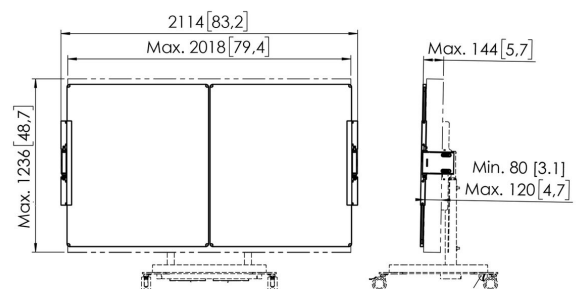

## RISE A228 Whiteboard-Set 86 Zoll für RISE motorisierten Display-Lift-Trolley oder Standfuß (schwarz)

### Whiteboard-Set für 86 Zoll

Dieses RISE A228 Whiteboard-Set 86 Zoll wurde speziell für den motorisierten RISE Display-Lift-Trolley oder Standfuß von Vogel's hergestellt. Mit diesem Zubehörteil können Sie ein Whiteboard links und rechts von einem 86-Zoll-Display anbringen. Zusätzliche Gegengewichte sorgen für eine sichere Installation und Nutzung. Die Tafeln aus emailliertem Stahl verfügen über von Vogel's entwickelte Scharniere. Daher öffnen sich die Whiteboards auch nach häufigem Gebrauch nicht von selbst. Einfache Installation Die verstellbaren Scharniere dieses Zubehörsets ermöglichen es Ihnen, die Tiefe, Höhe und Breite zu variieren, sodass die Whiteboards immer passen, egal welches Display Sie verwenden.

## **RISE A228 Whiteboard-Set 86 Zoll für RISE motorisierten Display-Lift-Trolley oder Standfuß (schwarz)**

### **Technische Daten**

Artikelnummer (SKU)	7302280
Farbe	Schwarz
EAN-Einzelbox	8712285358944
Höhe	1157
Breite	4130
Tiefe	142
TÜV-zertifiziert	Ja
Neigbar	Neigbar -4°/+4°
Garantie	5 Jahre
Verstellbare Tiefe	True
Verstellbare Höhe	True
Max. Bildschirmgröße (Zoll)	86
Min. Bildschirmgröße (Zoll)	86