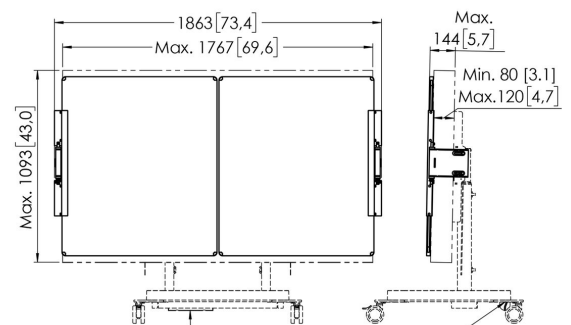

## RISE A227 Whiteboard-Set 75 Zoll für RISE motorisierten Display-Lift-Trolley oder Standfuß (schwarz)

### Whiteboard-Set für 75 Zoll

Dieses RISE A227 Whiteboard-Set 75 Zoll wurde speziell für den motorisierten RISE Display-Lift-Trolley oder Standfuß von Vogel's hergestellt. Mit diesem Zubehörteil können Sie ein Whiteboard links und rechts von einem 75-Zoll-Display anbringen. Zusätzliche Gegengewichte sorgen für eine sichere Installation und Nutzung. Die Tafeln aus emailliertem Stahl verfügen über von Vogel's entwickelte Scharniere. Daher öffnen sich die Whiteboards auch nach häufigem Gebrauch nicht von selbst. Einfache Installation Die verstellbaren Scharniere dieses Zubehörsets ermöglichen es Ihnen, die Tiefe, Höhe und Breite zu variieren, sodass die Whiteboards immer passen, egal welches Display Sie verwenden.

## **RISE A227 Whiteboard-Set 75 Zoll für RISE motorisierten Display-Lift-Trolley oder Standfuß (schwarz)**

### **Technische Daten**

Artikelnummer (SKU)	7302270
Farbe	Schwarz
EAN-Einzelbox	8712285358920
Höhe	1020
Breite	3627
Tiefe	142
TÜV-zertifiziert	Ja
Neigbar	Neigbar -4°/+4°
Garantie	5 Jahre
Verstellbare Tiefe	True
Verstellbare Höhe	True
Max. Bildschirmgröße (Zoll)	75
Min. Bildschirmgröße (Zoll)	75