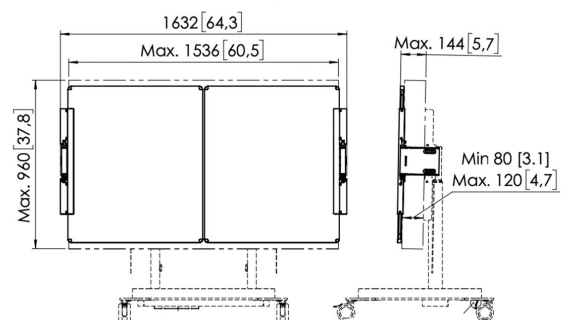

RISE A226 Whiteboard-Set 65 Zoll für RISE motorisierten Display-Lift-Trolley oder Standfuß (schwarz)

Entscheidende Vorteile

- Erweitern Sie Ihren RISE Display-Lifts mit praktischem Zubehör
- Zur Montage auf dem RISE-Trolley, Standfuß
- Schnelle und einfache Montage
- TÜV-5 zertifiziert

Whiteboard-Set für 65 Zoll

Dieses RISE A226 Whiteboard-Set 65 Zoll wurde speziell für den motorisierten RISE Display-Lift-Trolley oder Standfuß von Vogel's hergestellt. Mit diesem Zubehörteil können Sie ein Whiteboard links und rechts von einem 65-Zoll-Display anbringen. Zusätzliche Gegengewichte sorgen für eine sichere Installation und Nutzung. Die Tafeln aus emailliertem Stahl verfügen über von Vogel's entwickelte Scharniere. Daher öffnen sich die Whiteboards auch nach häufigem Gebrauch nicht von selbst. Einfache Installation Die verstellbaren Scharniere dieses Zubehörsets ermöglichen es Ihnen, die Tiefe, Höhe und Breite zu variieren, sodass die Whiteboards immer passen, egal welches Display Sie verwenden.

RISE A226 Whiteboard-Set 65 Zoll für RISE motorisierten Display-Lift-Trolley oder Standfuß (schwarz)

Technische Daten

Artikelnummer (SKU)	7302260
Farbe	Schwarz
EAN-Einzelbox	8712285358906
Höhe	892
Breite	3166
Tiefe	142
TÜV-zertifiziert	Ja
Neigbar	Neigbar -4°/+4°
Garantie	5 Jahre
Verstellbare Tiefe	True
Verstellbare Höhe	True
Max. Bildschirmgröße (Zoll)	65
Min. Bildschirmgröße (Zoll)	65