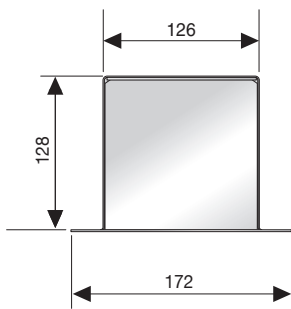

Tensioned DescenderPro

Außenmaß	Nutzmaß	Schwarzer Vorlauf	Größen in mm, siehe Maßskizze				Preis	Mattweiß	Preis	HD-Progressive 1.1
			L1	L2	L3	L4				
Format 16:9										
142 x 200	107 x 190	30 cm	2378	2348	2329	2113	2.242,- €	7459 000 500	2.669,- €	7459 000 522
153 x 220	118 x 210	30 cm	2578	2548	2529	2325	2.358,- €	7459 000 501	2.806,- €	7459 000 523
164 x 240	129 x 230	30 cm	2778	2748	2729	2539	2.678,- €	7459 000 502	3.187,- €	7459 000 524
176 x 260	141 x 250	30 cm	2978	2948	2929	2751	2.768,- €	7459 000 503	3.294,- €	7459 000 525
187 x 280	152 x 270	30 cm	3178	3148	3129	2967	2.857,- €	7459 000 504	3.400,- €	7459 000 526
198 x 300	163 x 290	30 cm	3378	3348	3329	3181	3.063,- €	7459 000 505	3.645,- €	7459 000 527
209 x 320	174 x 310	30 cm	3603	3573	3554	3397	3.430,- €	7459 000 506	4.082,- €	7459 000 528
221 x 340	186 x 330	30 cm	3823	3793	3774	3615	3.775,- €	7459 000 507	4.492,- €	7459 000 529
232 x 360	197 x 350	30 cm	3978	3948	3929	3757	3.825,- €	7459 000 508	4.552,- €	7459 000 530
243 x 380	208 x 370	30 cm	4178	4148	4129	3969	4.031,- €	7459 000 509	4.798,- €	7459 000 531
254 x 400	219 x 390	30 cm	4378	4348	4329	4089	4.237,- €	7459 000 510	5.042,- €	7459 000 532
Format 16:10										
154 x 200	119 x 190	30 cm	2378	2348	2329	2127	2.242,- €	7459 000 511	2.669,- €	7459 000 533
166 x 220	131 x 210	30 cm	2578	2548	2529	2341	2.358,- €	7459 000 512	2.806,- €	7459 000 534
179 x 240	144 x 230	30 cm	2778	2748	2729	2525	2.678,- €	7459 000 513	3.187,- €	7459 000 535
191 x 260	156 x 250	30 cm	2978	2948	2929	2771	2.768,- €	7459 000 514	3.294,- €	7459 000 536
204 x 280	169 x 270	30 cm	3178	3148	3129	2933	2.857,- €	7459 000 515	3.400,- €	7459 000 537
216 x 300	181 x 290	30 cm	3378	3348	3329	3145	3.063,- €	7459 000 516	3.645,- €	7459 000 538
229 x 320	194 x 310	30 cm	3603	3573	3554	3355	3.430,- €	7459 000 517	4.082,- €	7459 000 539
241 x 340	206 x 330	30 cm	3823	3793	3774	3567	3.775,- €	7459 000 518	4.492,- €	7459 000 540
254 x 360	219 x 360	30 cm	3978	3948	3929	3779	3.825,- €	7459 000 519	4.552,- €	7459 000 541
266 x 380	231 x 370	30 cm	4178	4148	4129	3991	4.031,- €	7459 000 520	4.798,- €	7459 000 542
279 x 400	244 x 390	30 cm	4378	4348	4329	4105	4.237,- €	7459 000 521	5.042,- €	7459 000 543