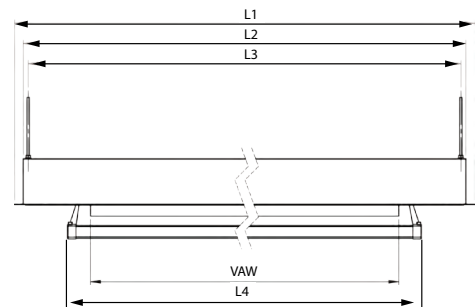

## DescenderPro

Attraktive und langlebige Einbaulösung

- Stabiles Stahlgehäuse mit umlaufendem L-Profil zum Auflegen der Zwischendecke
- Easy Serviceability System - Motor und Projektionstuch werden einfach in das Gehäuse geklickt. Dadurch bleibt die Einbaukomponente auch nach der Montage zugänglich
- Der dreieckige Fallstab fährt bündig in das Gehäuse ein und ermöglicht so eine unauffällige Montage
- Gehäuse und Leinwand können auch getrennt bestellt werden
- Sonderanfertigungen auf Anfrage möglich
- Auch als RF-Version mit eingebauter Funkfernbedienung lieferbar