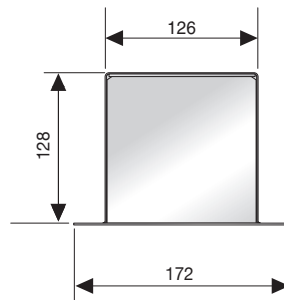

### DescenderPro

| Außenmaß            | Nutzmaß      | Schwarzer Vorlauf | Größen in mm, siehe Maßskizze |      |      |      | Tuchsorte | Preis     | Artikel-Nr.        |                     |
|---------------------|--------------|-------------------|-------------------------------|------|------|------|-----------|-----------|--------------------|---------------------|
|                     |              |                   | L1                            | L2   | L3   | L4   |           |           | mit schwarzem Rand | ohne schwarzen Rand |
| <b>Format 16:9</b>  |              |                   |                               |      |      |      |           |           |                    |                     |
| 117 x 200 cm        | 107 x 190 cm | 5 cm              | 2178                          | 2148 | 2129 | 2040 | Mattweiß  | 1.278,- € | 7459 000 411       | 7459 000 444        |
| 128 x 220 cm        | 118 x 210 cm | 5 cm              | 2378                          | 2348 | 2329 | 2240 | Mattweiß  | 1.381,- € | 7459 000 412       | 7459 000 445        |
| 139 x 240 cm        | 129 x 230 cm | 5 cm              | 2578                          | 2548 | 2529 | 2440 | Mattweiß  | 1.639,- € | 7459 000 413       | 7459 000 446        |
| 151 x 260 cm        | 141 x 250 cm | 5 cm              | 2778                          | 2748 | 2729 | 2640 | Mattweiß  | 1.729,- € | 7459 000 414       | 7459 000 447        |
| 162 x 280 cm        | 152 x 270 cm | 5 cm              | 2978                          | 2948 | 2929 | 2840 | Mattweiß  | 1.819,- € | 7459 000 415       | 7459 000 448        |
| 173 x 300 cm        | 163 x 290 cm | 5 cm              | 3178                          | 3148 | 3129 | 3040 | Mattweiß  | 2.051,- € | 7459 000 416       | 7459 000 449        |
| 184 x 320 cm        | 174 x 310 cm | 5 cm              | 3378                          | 3348 | 3329 | 3240 | Mattweiß  | 2.411,- € | 7459 000 417       | 7459 000 450        |
| 196 x 340 cm        | 186 x 330 cm | 5 cm              | 3578                          | 3548 | 3529 | 3440 | Mattweiß  | 2.772,- € | 7459 000 418       | 7459 000 451        |
| 207 x 360 cm        | 197 x 350 cm | 5 cm              | 3778                          | 3748 | 3729 | 3640 | Mattweiß  | 2.792,- € | 7459 000 419       | 7459 000 452        |
| 218 x 380 cm        | 208 x 370 cm | 5 cm              | 3978                          | 3948 | 3929 | 3840 | Mattweiß  | 2.993,- € | 7459 000 420       | 7459 000 453        |
| 229 x 400 cm        | 219 x 390 cm | 5 cm              | 4178                          | 4148 | 4129 | 4040 | Mattweiß  | 3.195,- € | 7459 000 421       | 7459 000 454        |
| <b>Format 16:10</b> |              |                   |                               |      |      |      |           |           |                    |                     |
| 129 x 200 cm        | 119 x 190 cm | 5 cm              | 2178                          | 2148 | 2129 | 2040 | Mattweiß  | 1.278,- € | 7459 000 422       | 7459 000 455        |
| 141 x 220 cm        | 131 x 210 cm | 5 cm              | 2378                          | 2348 | 2329 | 2240 | Mattweiß  | 1.381,- € | 7459 000 423       | 7459 000 456        |
| 154 x 240 cm        | 144 x 230 cm | 5 cm              | 2578                          | 2548 | 2529 | 2440 | Mattweiß  | 1.639,- € | 7459 000 424       | 7459 000 457        |
| 166 x 260 cm        | 156 x 250 cm | 5 cm              | 2778                          | 2748 | 2729 | 2640 | Mattweiß  | 1.729,- € | 7459 000 425       | 7459 000 458        |
| 179 x 280 cm        | 169 x 270 cm | 5 cm              | 2978                          | 2948 | 2929 | 2840 | Mattweiß  | 1.819,- € | 7459 000 426       | 7459 000 459        |
| 191 x 300 cm        | 181 x 290 cm | 5 cm              | 3178                          | 3148 | 3129 | 3040 | Mattweiß  | 2.051,- € | 7459 000 427       | 7459 000 460        |
| 204 x 320 cm        | 194 x 310 cm | 5 cm              | 3378                          | 3348 | 3329 | 3240 | Mattweiß  | 2.411,- € | 7459 000 428       | 7459 000 461        |
| 216 x 340 cm        | 206 x 330 cm | 5 cm              | 3578                          | 3548 | 3529 | 3440 | Mattweiß  | 2.772,- € | 7459 000 429       | 7459 000 462        |
| 229 x 360 cm        | 219 x 360 cm | 5 cm              | 3778                          | 3748 | 3729 | 3640 | Mattweiß  | 2.792,- € | 7459 000 430       | 7459 000 463        |
| 241 x 380 cm        | 231 x 370 cm | 5 cm              | 3978                          | 3948 | 3929 | 3840 | Mattweiß  | 2.993,- € | 7459 000 431       | 7459 000 464        |
| 254 x 400 cm        | 244 x 390 cm | 5 cm              | 4178                          | 4148 | 4129 | 4040 | Mattweiß  | 3.195,- € | 7459 000 432       | 7459 000 465        |