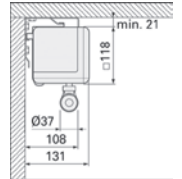

Außenmaß	Nutzmaß	Gesamtgehäusebreite in mm	Gewicht	Tuchsorte	Preis	Artikel-Nr.
Format 1:1						
180 x 180 cm	173 x 173 cm	1915	18 kg	Mattweiß		5947 000 000
200 x 200 cm	195 x 195 cm	2135	22 kg	Mattweiß		5945 000 000
240 x 240 cm	230 x 230 cm	2535	28 kg	Mattweiß		5897 000 000
300 x 300 cm	290 x 290 cm	3135	36 kg	Mattweiß		5898 000 000
Format 4:3						
138 x 180 cm	126 x 168 cm	1915	18 kg	Mattweiß		7412 000 000
153 x 200 cm	143 x 190 cm	2135	20 kg	Mattweiß		7412 000 002
183 x 240 cm	173 x 230 cm	2535	25 kg	Mattweiß		7412 000 004
228 x 300 cm	218 x 290 cm	3135	31 kg	Mattweiß		7412 000 008

Außenmaß	Nutzmaß	Gesamtgehäusebreite in mm	Gewicht	Tuchsorte	Preis	Artikel-Nr.
Format 1:1						
160 x 160 cm	151 x 151 cm	1714	10 kg	Mattweiß		7456 000 000
180 x 180 cm	173 x 173 cm	1914	12 kg	Mattweiß		7456 000 001
200 x 200 cm	195 x 195 cm	2134	14 kg	Mattweiß		7456 000 002
240 x 240 cm	230 x 230 cm	2534	18 kg	Mattweiß		7456 000 003
Format 4:3						
123 x 160 cm	110 x 146 cm	1714	9 kg	Mattweiß		7456 000 004
138 x 180 cm	126 x 168 cm	1914	12 kg	Mattweiß		7456 000 005
153 x 200 cm	143 x 190 cm	2134	14 kg	Mattweiß		7456 000 006
183 x 240 cm	173 x 230 cm	2534	18 kg	Mattweiß		7456 000 007