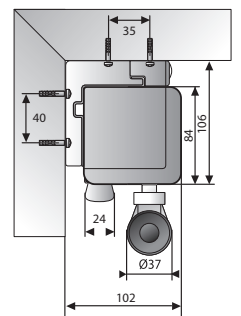

Hapro Manual

Hochwertige Leinwand mit Handkurbel

- Perfekt flachhängende Projektionsfläche
- Hochwertige Kurbelmechanik
- Einfache Wand- und Deckenmontage

- Abnehmbare Kurbel im Lieferumfang
- Gehäusefarbe RAL 9016 (weiß)
- Sonderanfertigungen möglich

Außenmaß	Nutzmaß	Gesamtgehäusebreite in mm	Gewicht	Tuchsorte	Preis	Artikel-Nr.
Format 1:1						
180 x 180 cm	173 x 173 cm	1915	18 kg	Mattweiß		5947 000 000
200 x 200 cm	195 x 195 cm	2135	22 kg	Mattweiß		5945 000 000
240 x 240 cm	230 x 230 cm	2535	28 kg	Mattweiß		5897 000 000
300 x 300 cm	290 x 290 cm	3135	36 kg	Mattweiß		5898 000 000
Format 4:3						
138 x 180 cm	126 x 168 cm	1915	18 kg	Mattweiß		7412 000 000
153 x 200 cm	143 x 190 cm	2135	20 kg	Mattweiß		7412 000 002
183 x 240 cm	173 x 230 cm	2535	25 kg	Mattweiß		7412 000 004
228 x 300 cm	218 x 290 cm	3135	31 kg	Mattweiß		7412 000 008

Compact Manual

Komfort zum günstigen Preis

- Einfache, variable Installation an Wand und Decke, dank EasyInstall Montagewinkel
- Gehäusefarbe RAL 9016 (weiß)
- Sonderanfertigungen auf Anfrage möglich
- Abnehmbare Kurbel im Lieferumfang

Außenmaß	Nutzmaß	Gesamtgehäusebreite in mm	Gewicht	Tuchsorte	Preis	Artikel-Nr.
Format 1:1						
160 x 160 cm	151 x 151 cm	1714	10 kg	Mattweiß		7456 000 000
180 x 180 cm	173 x 173 cm	1914	12 kg	Mattweiß		7456 000 001
200 x 200 cm	195 x 195 cm	2134	14 kg	Mattweiß		7456 000 002
240 x 240 cm	230 x 230 cm	2534	18 kg	Mattweiß		7456 000 003
Format 4:3						
123 x 160 cm	110 x 146 cm	1714	9 kg	Mattweiß		7456 000 004
138 x 180 cm	126 x 168 cm	1914	12 kg	Mattweiß		7456 000 005
153 x 200 cm	143 x 190 cm	2134	14 kg	Mattweiß		7456 000 006
183 x 240 cm	173 x 230 cm	2534	18 kg	Mattweiß		7456 000 007