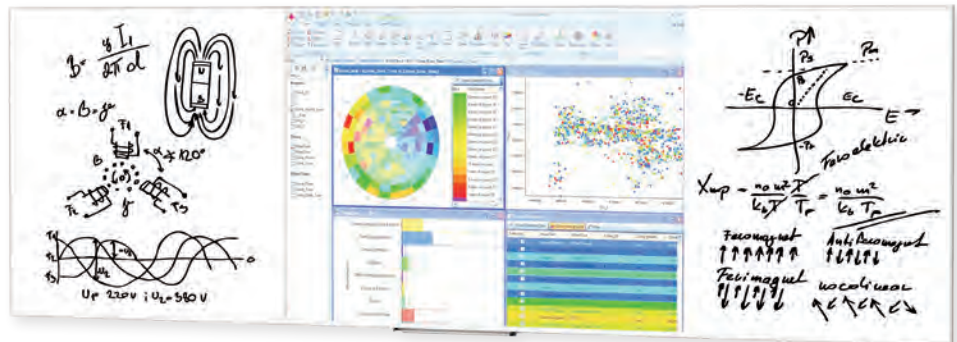

Die Dry Erase Screen ist eine hochwertige Projektionsfläche, die mit trocken abwischbaren Markern beschrieben werden kann.

- Zur Nutzung mit (interaktiven) UST-Projektoren
- Revolutionäre Kombination aus Projektionswand und beschreibbarem Markerboard
- Ein Gainwert von 2,5 und ein Betrachtungswinkel von 50 Grad vermindern den Blendeffekt durch das Umgebungslicht und Hotspots, wie es bei Whiteboards mit Stahlmaillioberfläche der Fall ist
- Die Dry Erase Projektionsfläche hat einen eleganten Rahmen aus extrudiertem Aluminium
- Eine praktische Ablage für Marker, Wischer und interaktive Tools ist im Lieferumfang
- Die mitgelieferte Wandhalterung ermöglicht eine einfache und schnelle Montage bei gleichzeitig ultraflacher Bauweise
- Ein Starter-Kit mit vier Stiften und einem Reinigungstuch ist im Lieferumfang enthalten

Dry Erase Screen Panoramic

Breite von 366 bis 488 cm!

- Eigenschaften wie Dry Erase Screens
- Besteht aus 3 Teilen, wobei das Seitenverhältnis des Mittelsegments für die Projektion optimiert ist

Dry Erase Screen Panoramic