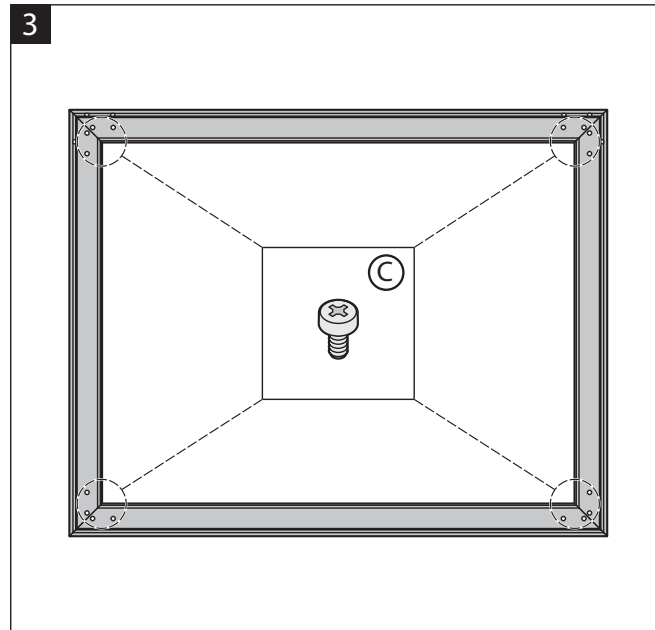

Montage-instructie
Mounting instruction
Montageanleitung
Préscription de montage

Disposizioni di montaggio
Explicación de la instalación
Инструкция по монтажу

DA-LITE
A brand of **legrand**

Homescreen

Homescreen Deluxe

Width cm	Y mm
500	4990
450	4490
400	3990
350	3490
300	2990
280	2790
240	2390
220	2190
200	1990
180	1790
160	1590