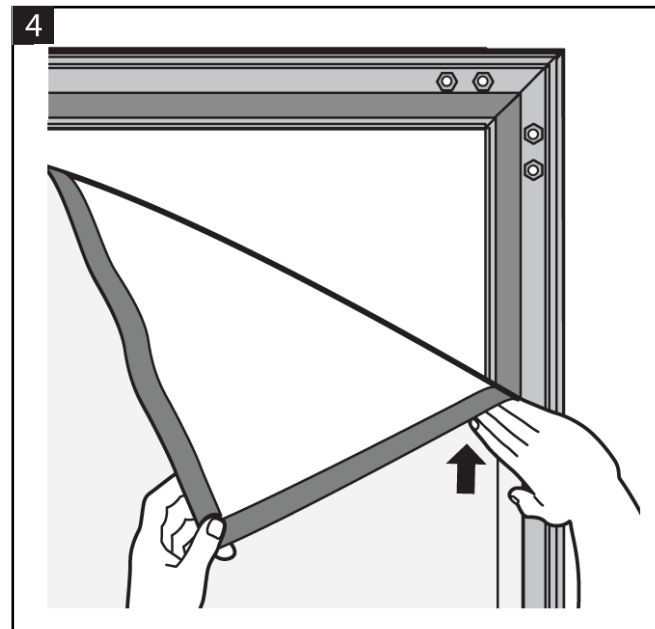

Montage-instructie
Mounting instruction
Montageanleitung
Préscription de montage

Disposizioni di montaggio
Explicación de la instalación
Инструкция по монтажу

DA-LITE
A brand of **legrand**

Homescreen

Homescreen Deluxe

Width cm	Y mm
500	4990
450	4490
400	3990
350	3490
300	2990
280	2790
240	2390
220	2190
200	1990
180	1790
160	1590