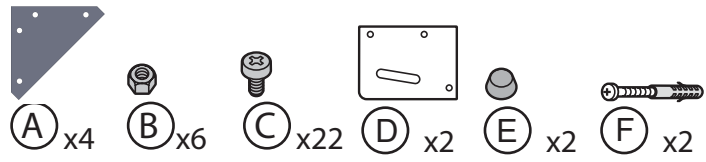

Montage-instructie
Mounting instruction
Montageanleitung
Préscription de montage

Disposizioni di montaggio
Explicación de la instalación
Инструкция по монтажу

DA-LITE
A brand of **legrand**

Homescreen

Homescreen Deluxe

Width cm	Y mm
500	4990
450	4490
400	3990
350	3490
300	2990
280	2790
240	2390
220	2190
200	1990
180	1790
160	1590