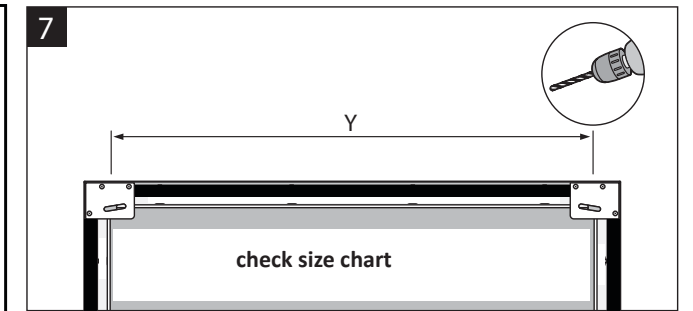

Montage-instructie
Mounting instruction
Montageanleitung
Préscription de montage

Disposizioni di montaggio
Explicación de la instalación
Инструкция по монтажу

DA-LITE
A brand of **legrand**

Homescreen

Homescreen Deluxe

Width cm	Y mm
500	4990
450	4490
400	3990
350	3490
300	2990
280	2790
240	2390
220	2190
200	1990
180	1790
160	1590