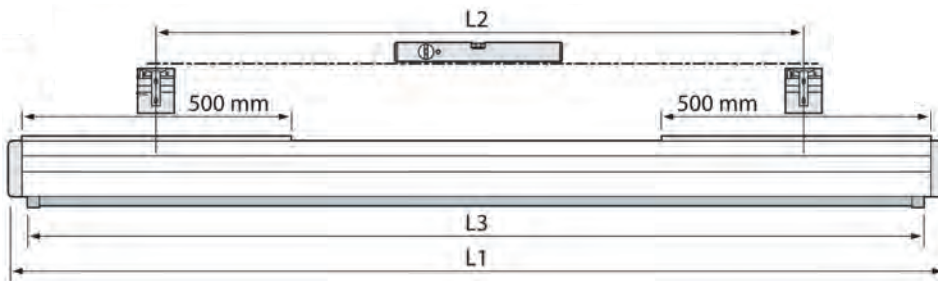

## Compact Electrol

Komfort zum günstigen Preis

- Einfache, variable Installation an Wand und Decke, dank EasyInstall Montagewinkel
- Geräuscharmer Motor, links
- Gehäusefarbe weiß, RAL 9016
- Sonderanfertigungen auf Anfrage möglich
- Auch RF-Version mit eingebauter Funkfernbedienung und ohne schwarze Umrandung lieferbar

### Compact Electrol

Außenmaß	Nutzmaß	Größen in mm siehe Maßskizze			Gewicht	Tuchsorte	Preis	Artikel-Nr.
		L1	L2	L3				
<b>Format 1:1</b>								
156 x 156 cm	151 x 151 cm	1714	1534	1620	10 kg	Mattweiß	586,- €	7400 000 000
180 x 180 cm	173 x 173 cm	1914	1734	1820	12 kg	Mattweiß	649,- €	7400 000 001
200 x 200 cm	195 x 195 cm	2134	1754	2040	14 kg	Mattweiß	694,- €	7400 000 002
240 x 240 cm	235 x 235 cm	2534	2354	2440	18 kg	Mattweiß	788,- €	7400 000 003
<b>Format 4:3</b>								
138 x 180 cm	126 x 168 cm	1914	1734	1820	12 kg	Mattweiß	649,- €	7400 000 005
153 x 200 cm	143 x 190 cm	2134	1754	2040	14 kg	Mattweiß	694,- €	7400 000 006
183 x 240 cm	173 x 230 cm	2534	2354	2440	18 kg	Mattweiß	788,- €	7400 000 007
228 x 300 cm	218 x 290 cm	3134	2954	3040	24 kg	Mattweiß	1.039,- €	7400 000 008
<b>Format 16:10</b>								
129 x 200 cm	119 x 190 cm	2134	1754	2040	14 kg	Mattweiß	694,- €	7400 000 009
141 x 220 cm	131 x 210 cm	2334	1954	2240	16 kg	Mattweiß	742,- €	7400 000 010
154 x 240 cm	144 x 230 cm	2534	2354	2440	18 kg	Mattweiß	788,- €	7400 000 011
179 x 280 cm	169 x 270 cm	2934	2754	2840	22 kg	Mattweiß	926,- €	7400 000 012
191 x 300 cm	181 x 290 cm	3134	2954	3040	24 kg	Mattweiß	1.039,- €	7400 000 013