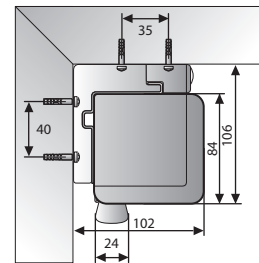

## Compact Electrol

Komfort zum günstigen Preis

- Einfache, variable Installation an Wand und Decke, dank EasyInstall Montagewinkel
- Geräuscharmer Motor, links
- Gehäusefarbe weiß, RAL 9016
- Sonderanfertigungen auf Anfrage möglich
- Auch RF-Version mit eingebauter Funkfernbedienung und ohne schwarze Umrandung lieferbar

### Compact Electrol

Außenmaß	Nutzmaß	Größen in mm siehe Maßskizze			Gewicht	Tuchsorte	Preis	Artikel-Nr.
		L1	L2	L3				
<b>Format 1:1</b>								
156 x 156 cm	151 x 151 cm	1714	1534	1620	10 kg	Mattweiß	586,- €	7400 000 000
180 x 180 cm	173 x 173 cm	1914	1734	1820	12 kg	Mattweiß	649,- €	7400 000 001
200 x 200 cm	195 x 195 cm	2134	1754	2040	14 kg	Mattweiß	694,- €	7400 000 002
240 x 240 cm	235 x 235 cm	2534	2354	2440	18 kg	Mattweiß	788,- €	7400 000 003
<b>Format 4:3</b>								
138 x 180 cm	126 x 168 cm	1914	1734	1820	12 kg	Mattweiß	649,- €	7400 000 005
153 x 200 cm	143 x 190 cm	2134	1754	2040	14 kg	Mattweiß	694,- €	7400 000 006
183 x 240 cm	173 x 230 cm	2534	2354	2440	18 kg	Mattweiß	788,- €	7400 000 007
228 x 300 cm	218 x 290 cm	3134	2954	3040	24 kg	Mattweiß	1.039,- €	7400 000 008
<b>Format 16:10</b>								
129 x 200 cm	119 x 190 cm	2134	1754	2040	14 kg	Mattweiß	694,- €	7400 000 009
141 x 220 cm	131 x 210 cm	2334	1954	2240	16 kg	Mattweiß	742,- €	7400 000 010
154 x 240 cm	144 x 230 cm	2534	2354	2440	18 kg	Mattweiß	788,- €	7400 000 011
179 x 280 cm	169 x 270 cm	2934	2754	2840	22 kg	Mattweiß	926,- €	7400 000 012
191 x 300 cm	181 x 290 cm	3134	2954	3040	24 kg	Mattweiß	1.039,- €	7400 000 013