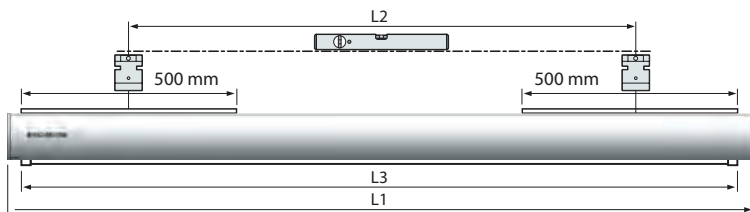

Tensioned Elpro Concept (HD)

Elegante Motorleinwand für Wand- und Deckenmontage

- Spansystem für eine perfekte Planlage
- Smooth Roll Technology: Patentierte Abroll-Technik für ein faltenfreies Projektionstuch
- Werkseitig eingestellte Endschalter garantieren eine lange Lebensdauer
- Hochgeschwindigkeitsmotor mit Gummidämpfung für einen geräuscharmen Betrieb
- 30 cm schwarzer Vorlauf
- HD Progressive 0.6, 1.1 und 1.3 Tücher auf Anfrage lieferbar

Der Vorteil von Tensioned Leinwänden

Projektionswände mit gespanntem Tuch haben eine vertikale und horizontale Unterstützung, so dass ein gleichmäßig flaches Projektionsbild erzeugt wird.

Tensioned Elpro Concept (HD)