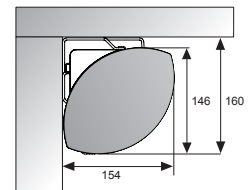

Tensioned Elpro Concept (HD)

Außenmaß	Nutzmaß	Tuchsorte	Größe in mm siehe Maßskizze			Gewicht	Preis	Artikel-Nr.	Tuchsorte	Preis	Artikel-Nr.
			L1	L2	L3						
Format 16:9											
117 x 200 cm	107 x 190 cm	HD-Progressive 0.9	2331	1765	2113	27 kg	2.278,- €	6004 000 001	Mattweiß	1.915,- €	6003 000 001
128 x 220 cm	118 x 210 cm	HD-Progressive 0.9	2531	1965	2325	29 kg	2.370,- €	6004 000 002	Mattweiß	1.992,- €	6003 000 002
139 x 240 cm	129 x 230 cm	HD-Progressive 0.9	2731	2165	2539	31 kg	2.726,- €	6004 000 003	Mattweiß	2.291,- €	6003 000 003
162 x 280 cm	152 x 270 cm	HD-Progressive 0.9	3131	2565	2967	35 kg	2.885,- €	6004 000 004	Mattweiß	2.425,- €	6003 000 004
173 x 300 cm	163 x 290 cm	HD-Progressive 0.9	3331	2765	3181	38 kg	3.072,- €	6004 000 005	Mattweiß	2.582,- €	6003 000 005
184 x 320 cm	174 x 310 cm	HD-Progressive 0.9	3556	2990	3397	40 kg	3.494,- €	6004 000 006	Mattweiß	2.936,- €	6003 000 006
196 x 340 cm	186 x 330 cm	HD-Progressive 0.9	3776	3210	3615	43 kg	3.739,- €	6004 000 007	Mattweiß	3.142,- €	6003 000 007
207 x 360 cm	197 x 350 cm	HD-Progressive 0.9	3931	3365	3757	46 kg	3.922,- €	6004 000 008	Mattweiß	3.296,- €	6003 000 008
218 x 380 cm	208 x 370 cm	HD-Progressive 0.9	4131	3565	3969	48 kg	4.107,- €	6004 000 009	Mattweiß	3.451,- €	6003 000 009
Format 16:10											
129 x 200 cm	119 x 190 cm	HD-Progressive 0.9	2331	1765	2127	27 kg	2.278,- €	6004 000 011	Mattweiß	1.915,- €	6003 000 011
141 x 220 cm	131 x 210 cm	HD-Progressive 0.9	2531	1965	2341	29 kg	2.370,- €	6004 000 012	Mattweiß	1.992,- €	6003 000 012
154 x 240 cm	144 x 230 cm	HD-Progressive 0.9	2731	2165	2515	31 kg	2.726,- €	6004 000 013	Mattweiß	2.291,- €	6003 000 013
179 x 280 cm	169 x 270 cm	HD-Progressive 0.9	3131	2565	2933	36 kg	2.885,- €	6004 000 014	Mattweiß	2.425,- €	6003 000 014
191 x 300 cm	181 x 290 cm	HD-Progressive 0.9	3331	2765	3145	38 kg	3.072,- €	6004 000 015	Mattweiß	2.582,- €	6003 000 015
204 x 320 cm	194 x 310 cm	HD-Progressive 0.9	3556	2990	3355	41 kg	3.494,- €	6004 000 016	Mattweiß	2.936,- €	6003 000 016
216 x 340 cm	206 x 330 cm	HD-Progressive 0.9	3776	3210	3567	43 kg	3.739,- €	6004 000 017	Mattweiß	3.142,- €	6003 000 017
228 x 360 cm	218 x 350 cm	HD-Progressive 0.9	3931	3365	3779	46 kg	3.922,- €	6004 000 018	Mattweiß	3.296,- €	6003 000 018
241 x 380 cm	231 x 370 cm	HD-Progressive 0.9	4131	3565	3991	49 kg	4.107,- €	6004 00 0019	Mattweiß	3.451,- €	6003 000 019