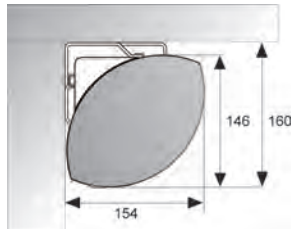

Gehäuse in Blattform

Elpro Concept

Außenmaß	Nutzmaß	Größen in mm siehe Maßskizze			Gewicht	Tuchsorte	Preis	Artikel-Nr.	
		L1	L2	L3				mit Rand	ohne Rand
Format 1:1									
200 x 200 cm	195 x 195 cm	2131	1565	2040	22 kg	Mattweiß	927,- €	6001000024	6002000025
220 x 220 cm	215 x 215 cm	2331	1765	2240	24 kg	Mattweiß	1.004,- €	6001000025	6002000026
240 x 240 cm	230 x 230 cm	2531	1965	2440	26 kg	Mattweiß	1.210,- €	6001000026	6002000027
280 x 280 cm	270 x 270 cm	2931	2365	2840	31 kg	Mattweiß	1.365,- €	6001000027	6002000028
300 x 300 cm	290 x 290 cm	3131	2565	3040	33 kg	Mattweiß	1.519,- €	6001000028	6002000029
320 x 320 cm	310 x 310 cm	3331	2765	3240	35 kg	Mattweiß	1.906,- €	6001000029	6002000030
340 x 340 cm	330 x 330 cm	3531	2965	3440	38 kg	Mattweiß	2.112,- €	6001000030	6002000031
Format 16:10									
129 x 200 cm	119 x 190 cm	2131	1565	2040	21 kg	Mattweiß	927,- €	6001000016	6002000017
141 x 220 cm	131 x 210 cm	2331	1765	2240	23 kg	Mattweiß	1.004,- €	6001000017	6002000018
154 x 240 cm	144 x 230 cm	2531	1965	2440	25 kg	Mattweiß	1.210,- €	6001000018	6002000019
179 x 280 cm	169 x 270 cm	2931	2365	2840	29 kg	Mattweiß	1.365,- €	6001000019	6002000020
191 x 300 cm	181 x 290 cm	3131	2565	3040	30 kg	Mattweiß	1.519,- €	6001000020	6002000021
204 x 320 cm	194 x 310 cm	3331	2765	3240	32 kg	Mattweiß	1.906,- €	6001000021	6002000022
216 x 340 cm	206 x 330 cm	3531	2965	3440	34 kg	Mattweiß	2.112,- €	6001000022	6002000023
228 x 360 cm	218 x 350 cm	3731	3165	3640	40 kg	Mattweiß	2.266,- €	6001000031	6002000032
241 x 380 cm	231 x 370 cm	3931	3365	3840	42 kg	Mattweiß	2.421,- €	6001000032	6002000033
254 x 400 cm	244 x 390 cm	4131	3565	4040	45 kg	Mattweiß	2.575,- €	6001000033	6002000034