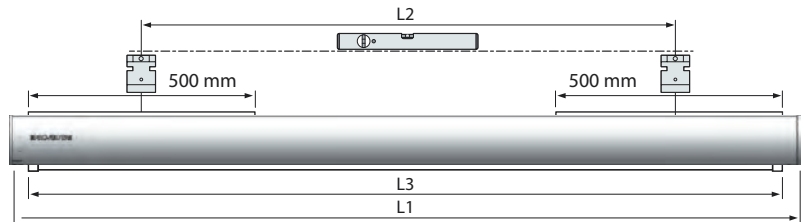

Elpro Concept

Elegante Motorleinwand für die Wand- und Deckenmontage

- Einfache Befestigung an einer Wand oder Decke dank dem EasyInstall-System
- Durch die Möglichkeiten von EasyInstall Plug & Play erfolgt der Anschluss der Projektionswand schnell und einfach
- Hochgeschwindigkeitsmotor mit Gummidämpfung für einen geräuscharmen Betrieb
- Der dreieckige Fallstab rollt sich vollständig im Gehäuse auf
- Gehäusefarbe weiß, RAL 9016
- Fünf Jahre Garantie auf die hochwertigen Produkte der Concept-Linie
- Sonderanfertigungen und Gehäuse in RAL-Farbe nach Kundenwunsch auf Anfrage möglich
- Auch als RF-Version mit eingebauter Funkfernbedienung lieferbar

Elpro Concept